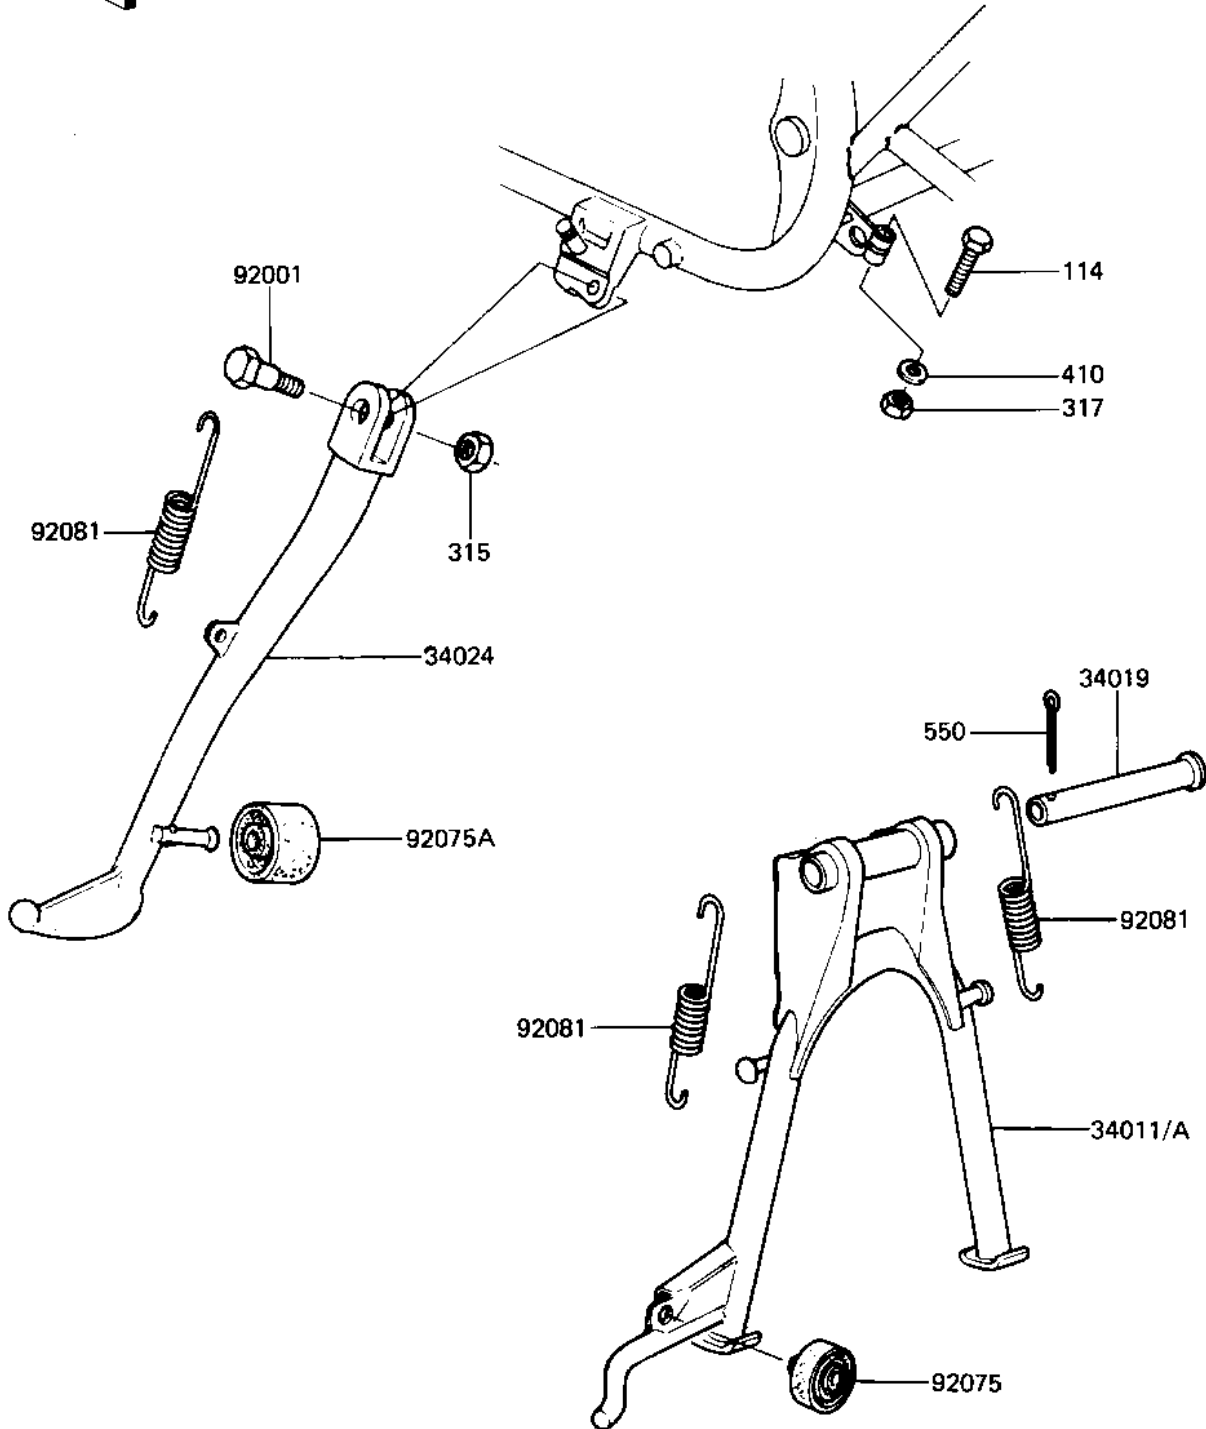

1982 LTD Belt PARTS DIAGRAM

STANDS ('81-'83 D2/D3/D4/D5)

F2190-0033

1
2
3
4
5
6
7

1982 LTD Belt PARTS LIST

STANDS ('81-'83 D2/D3/D4/D5)

ITEM NAME	PART NUMBER	QUANTITY
STAND-MAIN (Ref # 34011A)	34011-1040	1
SHAFT,MAIN STAND (Ref # 34019)	34019-015	1
STAND-SIDE (Ref # 34024)	34024-1036	1
BOLT-SIDE STAND (Ref # 92001)	92003-079	1
DAMPER RUBB MAIN STAD (Ref # 92075)	92075-015	1
DAMPER,STAND STOPPER (Ref # 92075A)	92075-1205	1
SPRING,SIDE STAND (Ref # 92081)	34025-005	3
BOLT,8X40 (Ref # 114)	115G0840	2
NUT 10MM (Ref # 315)	315B1000	1
NUT,8M/M (Ref # 317)	317B0800	2
WASHER PLAIN 8MM (Ref # 410)	410B0800	2
PIN COTTER 3.0X30 (Ref # 550)	550D3030	1