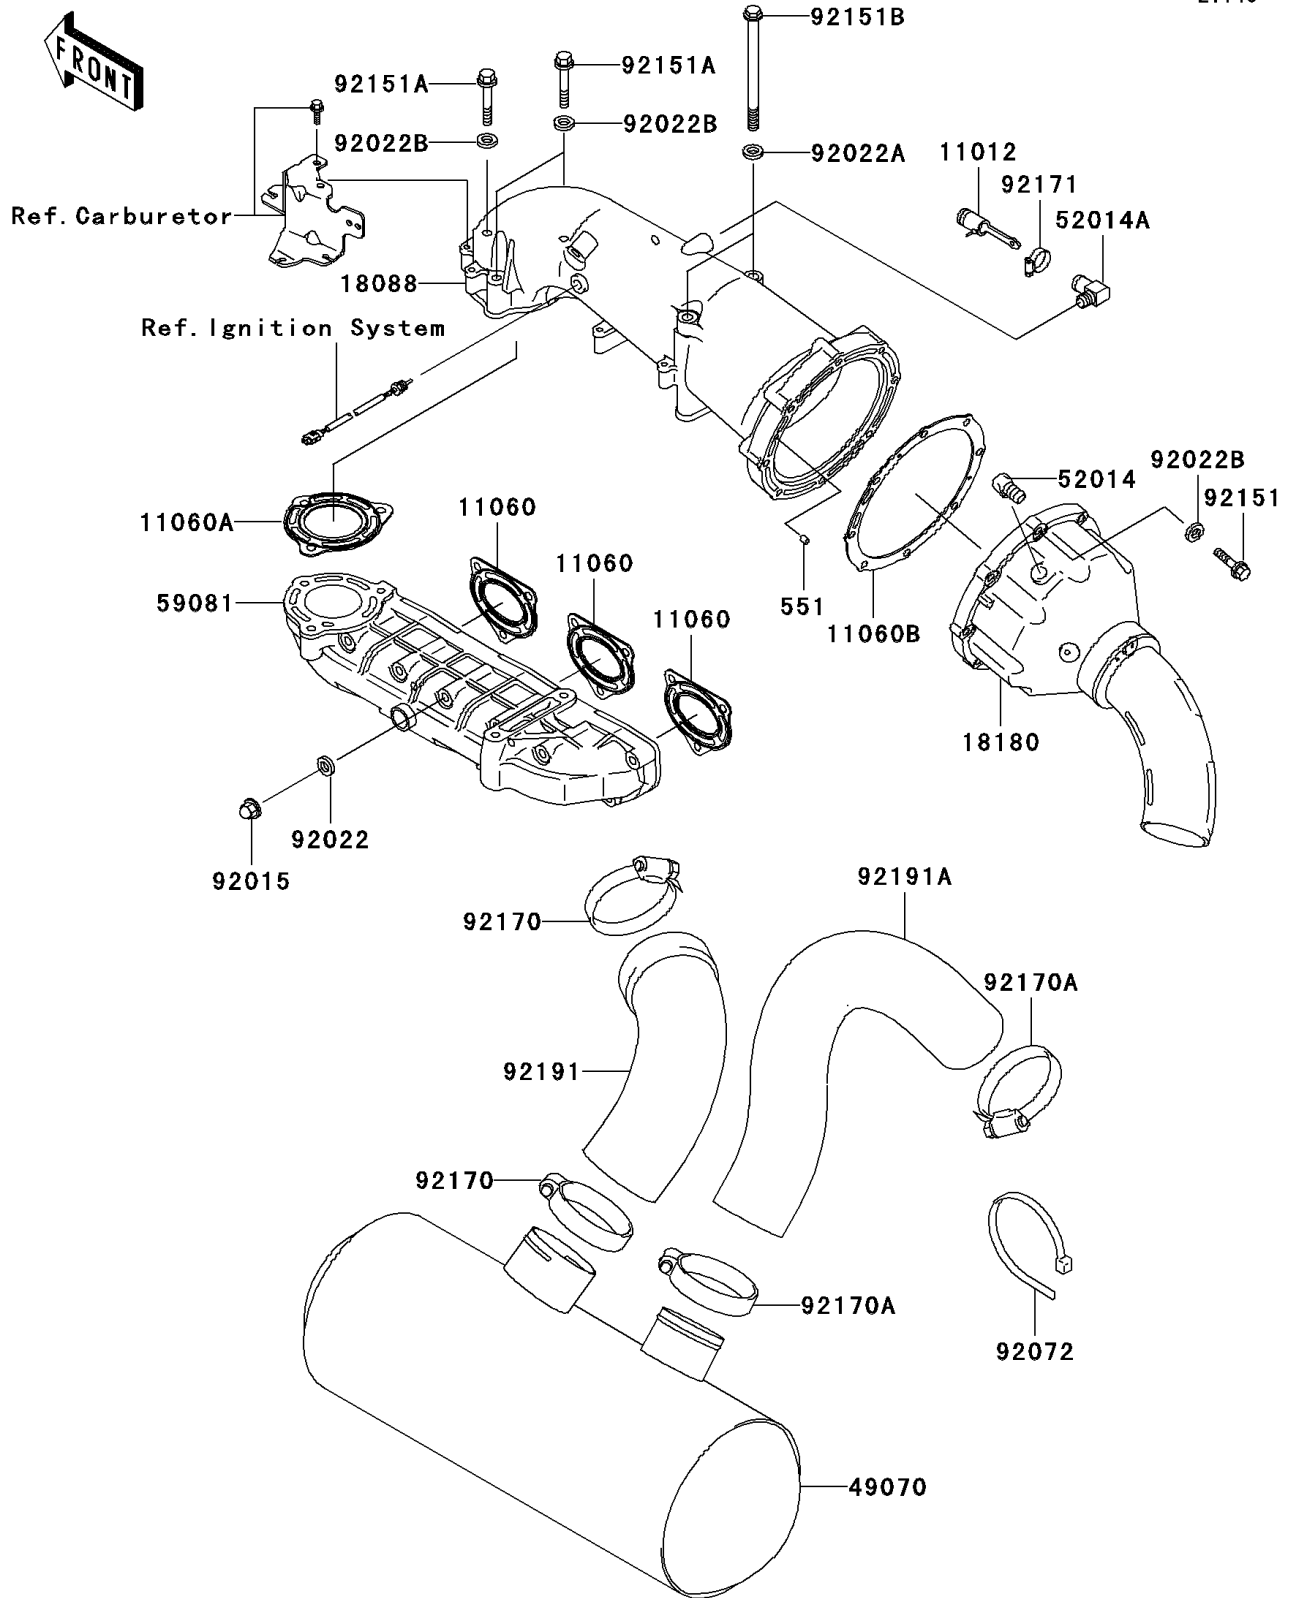

2005 Ultra 150 PARTS DIAGRAM

Muffler(s)

E1140

2005 Ultra 150 PARTS LIST

Muffler(s)

ITEM NAME	PART NUMBER	QUANTITY
PIN-DOWEL (Ref # 551)	551R0408	1
CAP (Ref # 11012)	11012-3757	1
GASKET,EXHAUST MANIFOLD (Ref # 11060)	11060-3785	3
GASKET,EXHAUST PIPE (Ref # 11060A)	11060-3786	1
GASKET,MUFFLER BODY (Ref # 11060B)	11060-3807	1
PIPE-EXHAUST (Ref # 18088)	18088-3713	1
BODY-MUFFLER (Ref # 18180)	18180-3722	1
MUFFLER-COMP (Ref # 49070)	49070-3733	1
ELBOW (Ref # 52014)	52014-3711	1
ELBOW (Ref # 52014A)	52014-3717	1
MANIFOLD-EXHAUST (Ref # 59081)	59081-3735	1
NUT,CAP,8MM (Ref # 92015)	92015-1371	9
WASHER,8.2X18X1.5 (Ref # 92022)	92022-1964	9
WASHER,10.2X20X1.5 (Ref # 92022A)	92022-3742	2
WASHER,8.2X18X1.5 (Ref # 92022B)	92022-3743	11
BAND,L=368.3 (Ref # 92072)	92072-3872	1
BOLT,8X35 (Ref # 92151)	92151-3729	8
BOLT,8X60 (Ref # 92151A)	92151-3730	3
BOLT,10X140 (Ref # 92151B)	92151-3804	2
CLAMP (Ref # 92170)	92170-3760	2
CLAMP (Ref # 92170A)	92170-3764	2
CLAMP (Ref # 92171)	92171-3701	1
TUBE (Ref # 92191)	92191-3835	1
TUBE,MUFFLER-HULL (Ref # 92191A)	92191-3949	1