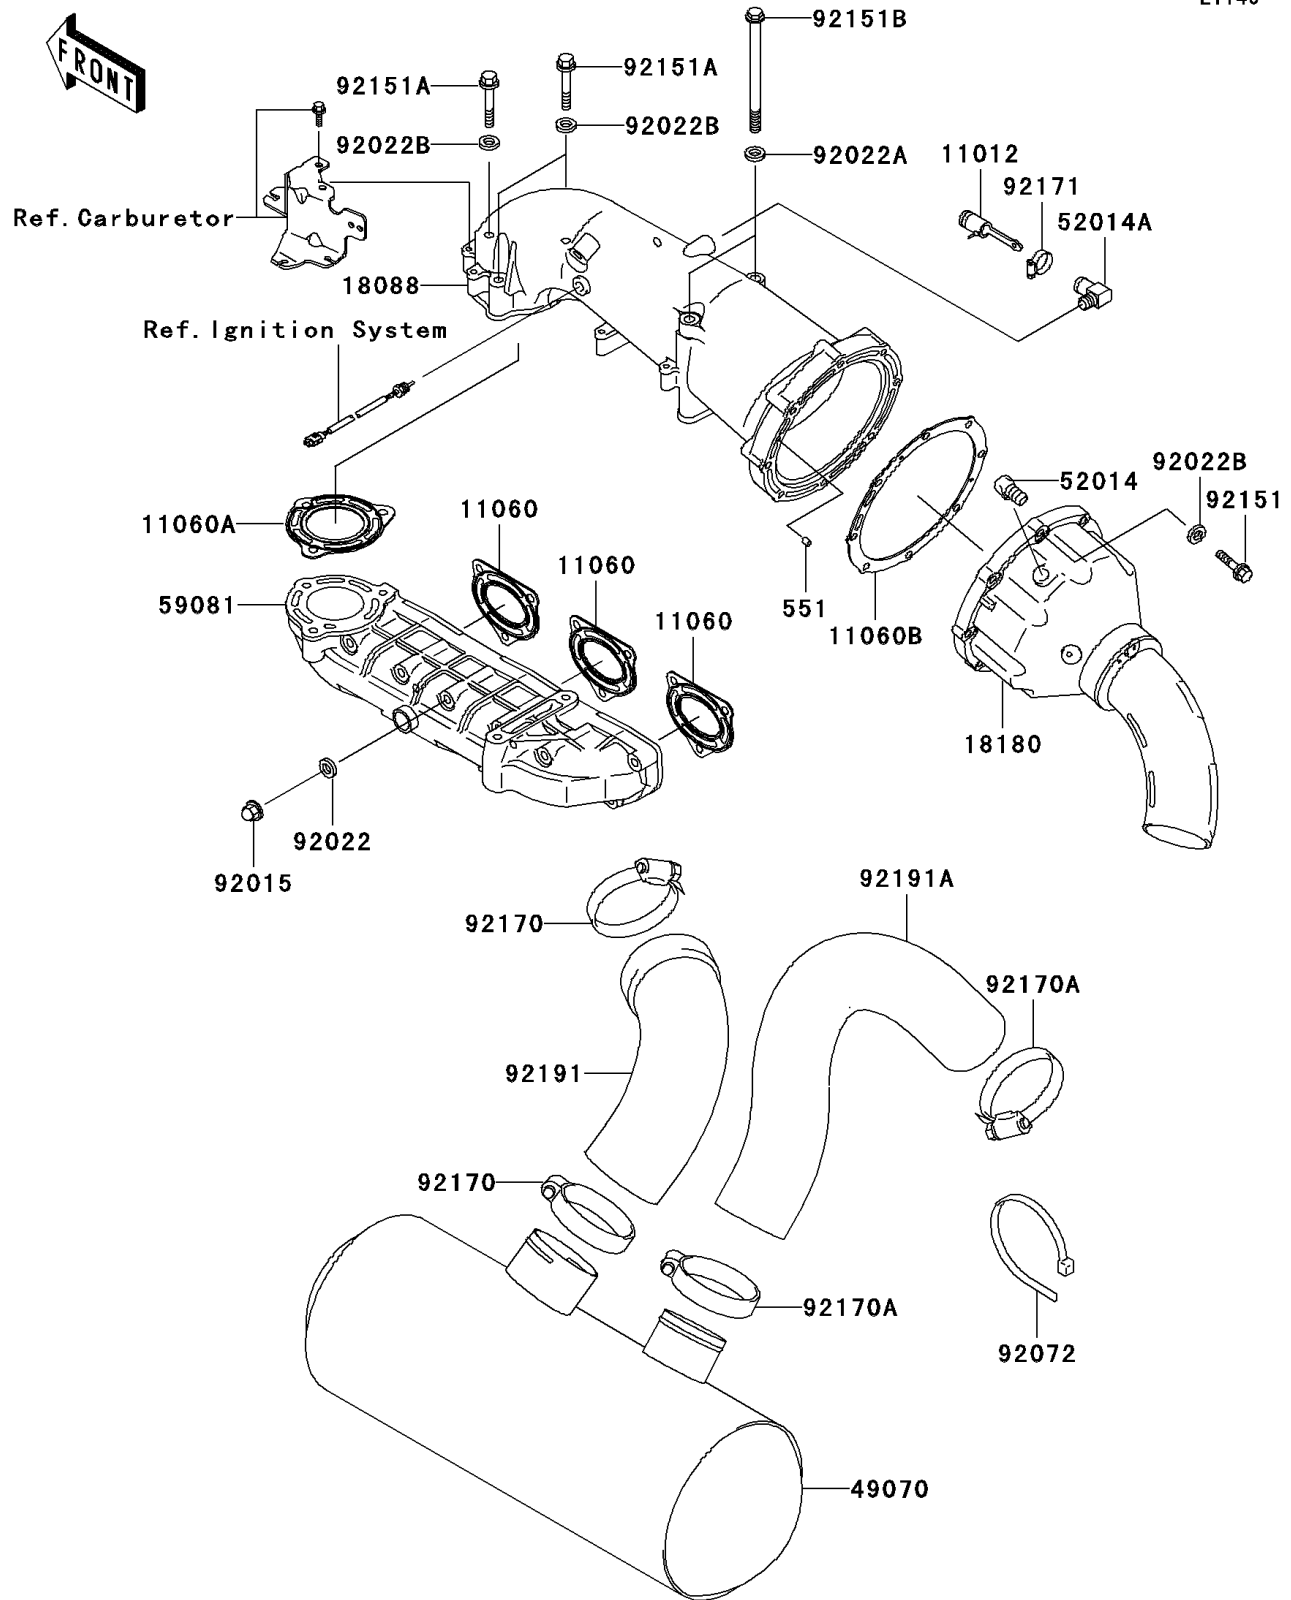

2004 Ultra 150 PARTS DIAGRAM

Muffler(s)

E1140

2004 Ultra 150 PARTS LIST

Muffler(s)

ITEM NAME	PART NUMBER	QUANTITY
PIN-DOWEL (Ref # 551)	551R0408	1
CAP (Ref # 11012)	11012-3757	1
GASKET,EXHAUST MANIFOLD (Ref # 11060)	11060-3785	1
GASKET,EXHAUST PIPE (Ref # 11060A)	11060-3786	1
GASKET,MUFFLER BODY (Ref # 11060B)	11060-3807	1
PIPE-EXHAUST (Ref # 18088)	18088-3713	1
BODY-MUFFLER (Ref # 18180)	18180-3722	1
MUFFLER-COMP (Ref # 49070)	49070-3733	1
ELBOW (Ref # 52014)	52014-3711	1
ELBOW (Ref # 52014A)	52014-3717	1
MANIFOLD-EXHAUST (Ref # 59081)	59081-3735	1
NUT,CAP,8MM (Ref # 92015)	92015-1371	1
WASHER,8.2X18X1.5 (Ref # 92022)	92022-1964	1
WASHER,10.2X20X1.5 (Ref # 92022A)	92022-3742	1
WASHER,8.2X18X1.5 (Ref # 92022B)	92022-3743	1
BAND,L=368.3 (Ref # 92072)	92072-3872	1
BOLT,8X35 (Ref # 92151)	92151-3729	1
BOLT,8X60 (Ref # 92151A)	92151-3730	1
BOLT,10X140 (Ref # 92151B)	92151-3804	1
CLAMP (Ref # 92170)	92170-3760	1
CLAMP (Ref # 92170A)	92170-3764	1
CLAMP (Ref # 92171)	92171-3701	1
TUBE (Ref # 92191)	92191-3835	1
TUBE,MUFFLER-HULL (Ref # 92191A)	92191-3949	1