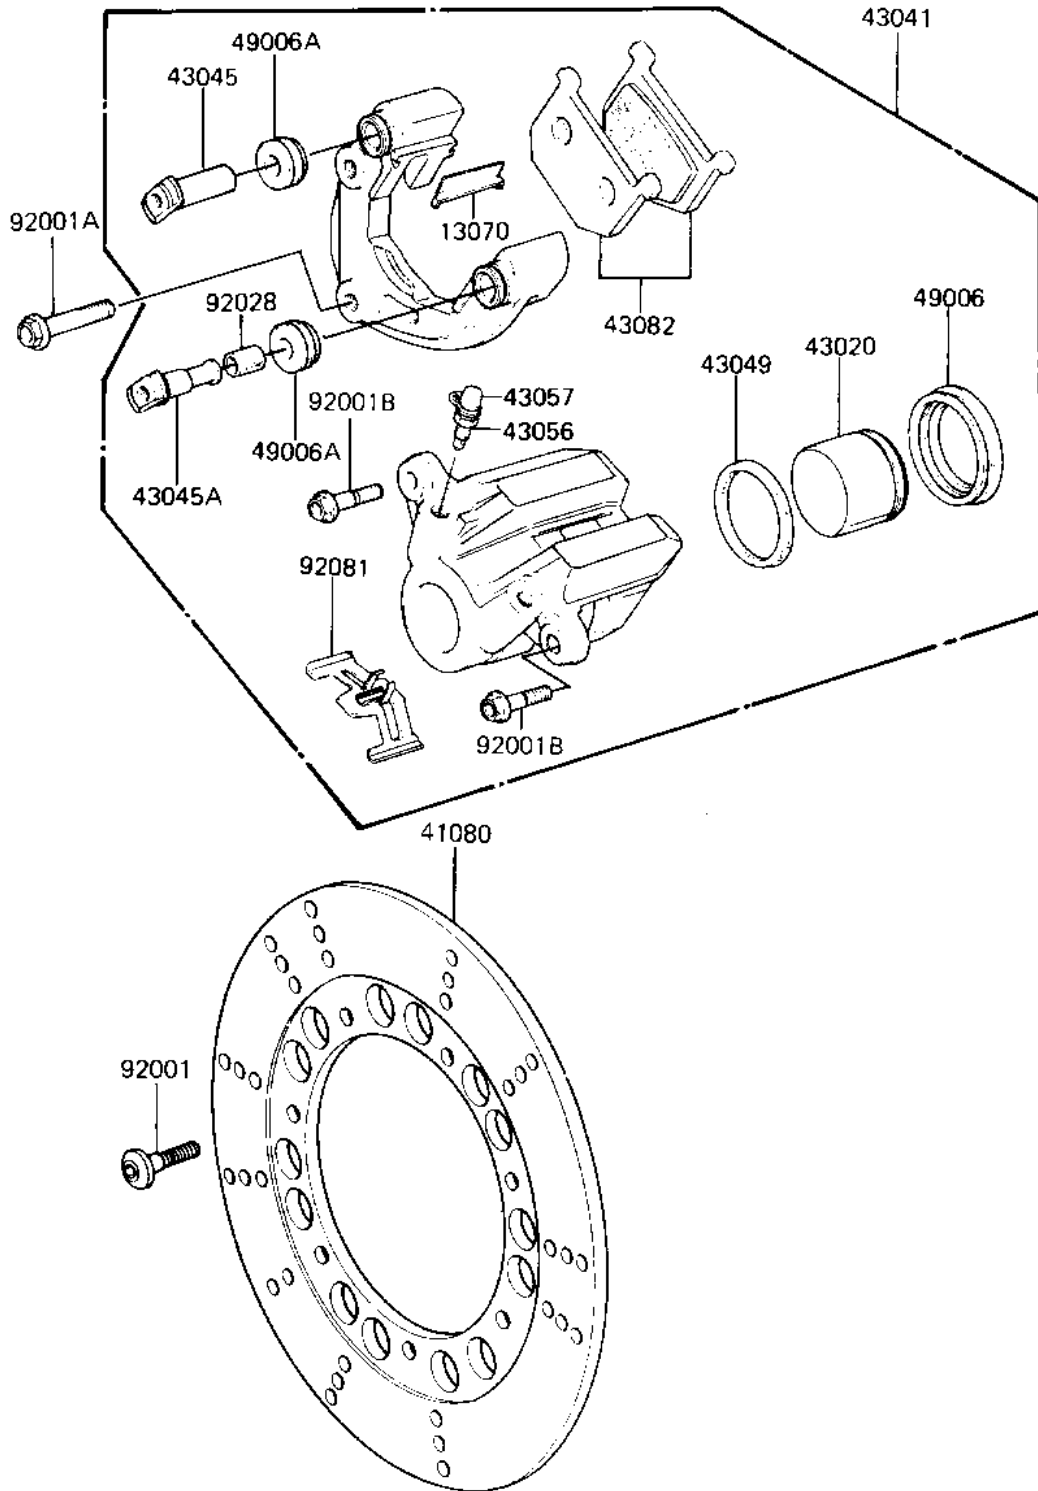

1983 KZ550-A4 PARTS DIAGRAM

FRONT BRAKE ('82-'83 A3/A4)

F2292-0020

1983 KZ550-A4 PARTS LIST

FRONT BRAKE ('82-'83 A3/A4)

ITEM NAME	PART NUMBER	QUANTITY
GUIDE,PAD (Ref # 13070)	13070-1026	2
DISC,FR,SILVER (Ref # 41080)	41080-1127	1
PISTON-COMP-BRAKE (Ref # 43020)	43020-1096	1
CALIPER-ASSY,FR (Ref # 43041)	43041-1113	1
SHAFT,CALIPER (Ref # 43045)	43045-1007	1
SHAFT,CALIPER (Ref # 43045A)	43045-1008	1
RING,PISTON SEAL (Ref # 43049)	43049-002	1
BREEDER (Ref # 43056)	43056-003	1
CAP,BREEDER (Ref # 43057)	43057-003	1
PAD-ASSY-BRAKE (Ref # 43082)	43082-1025	1
DUST SEAL,PISTON (Ref # 49006)	49006-1043	1
DUST SEAL (Ref # 49006A)	49006-1044	2
BOLT,SOCKET,8X30 (Ref # 92001)	92001-1951	7
BOLT,HEX HEAD,10X44 (Ref # 92001A)	92001-1299	2
BOLT,FLANGED,8X25,BLA (Ref # 92001B)	92001-1510	2
BUSHING,SHAFT CALIPER (Ref # 92028)	92028-1090	1
SPRING,PAD (Ref # 92081)	92081-1229	1