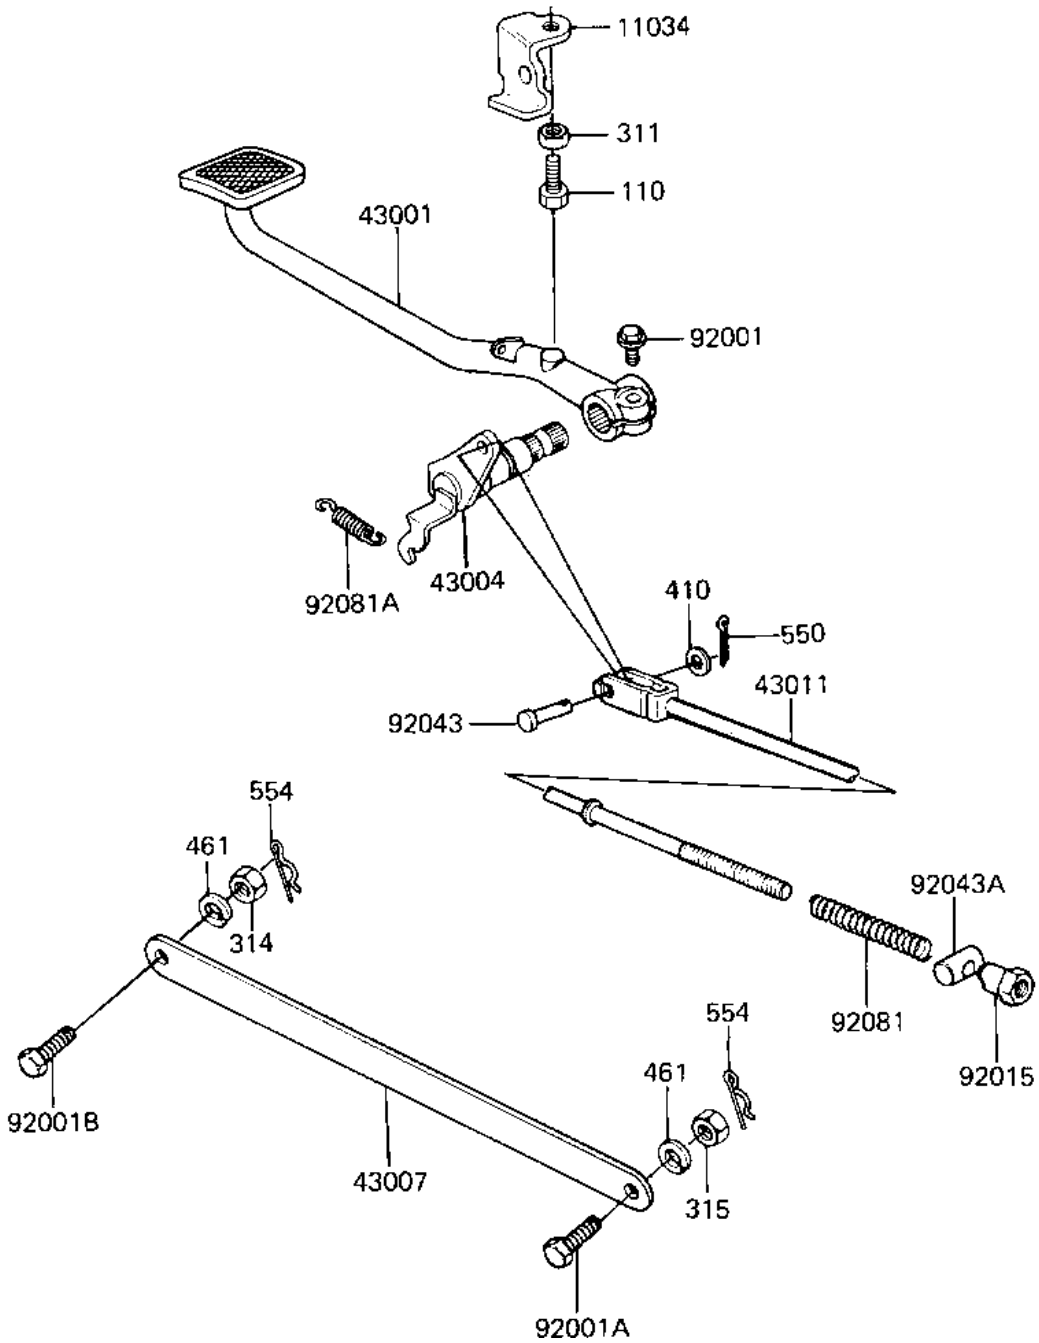

1983 KZ550-A4 PARTS DIAGRAM

BRAKE PEDAL/TORQUE LINK ('82-'83 A3/A4)

F2260-0040

1983 KZ550-A4 PARTS LIST

BRAKE PEDAL/TORQUE LINK ('82-'83 A3/A4)

ITEM NAME	PART NUMBER	QUANTITY
BRACKET,BRAKE PEDAL (Ref # 11034)	11034-1824	1
LEVER-BRAKE,PEDAL (Ref # 43001)	43001-1069	1
SHAFT-BRAKE (Ref # 43004)	43004-1029	1
ROD-TORQUE (Ref # 43007)	43007-1028	1
ROD,BRAKE (Ref # 43011)	43011-1014	1
BOLT-FLANGED,8X25 (Ref # 92001)	130G0825	1
BOLT HEX HEAD 10MM (Ref # 92001A)	92003-034	1
BOLT (Ref # 92001B)	92003-096	1
NUT-BRAKE ROD ADJUST (Ref # 92015)	92015-042	1
PIN-BRAKE ROD FITTING (Ref # 92015)	92043-064	1
PIN-BRAKE ROD (Ref # 92043A)	92043-065	1
SPRING,BRAKE ROD (Ref # 92081)	43012-001	1
SPRING,BRAKE PEDAL (Ref # 92081A)	92081-1147	1
BOLT-UPSET,6X20 (Ref # 110)	112G0620	1
NUT 6MM (Ref # 311)	311B0600	1
NUT,10MM (Ref # 314)	314B1000	1
NUT 10MM (Ref # 315)	315B1000	1
WASHER PLAIN 6MM (Ref # 410)	410B0600	1
WASHER SPRING 10MM (Ref # 461)	461F1000	2
PIN COTTER 2.0X15 (Ref # 550)	550D2015	1
PIN,SNAP (Ref # 554)	554A0800	2