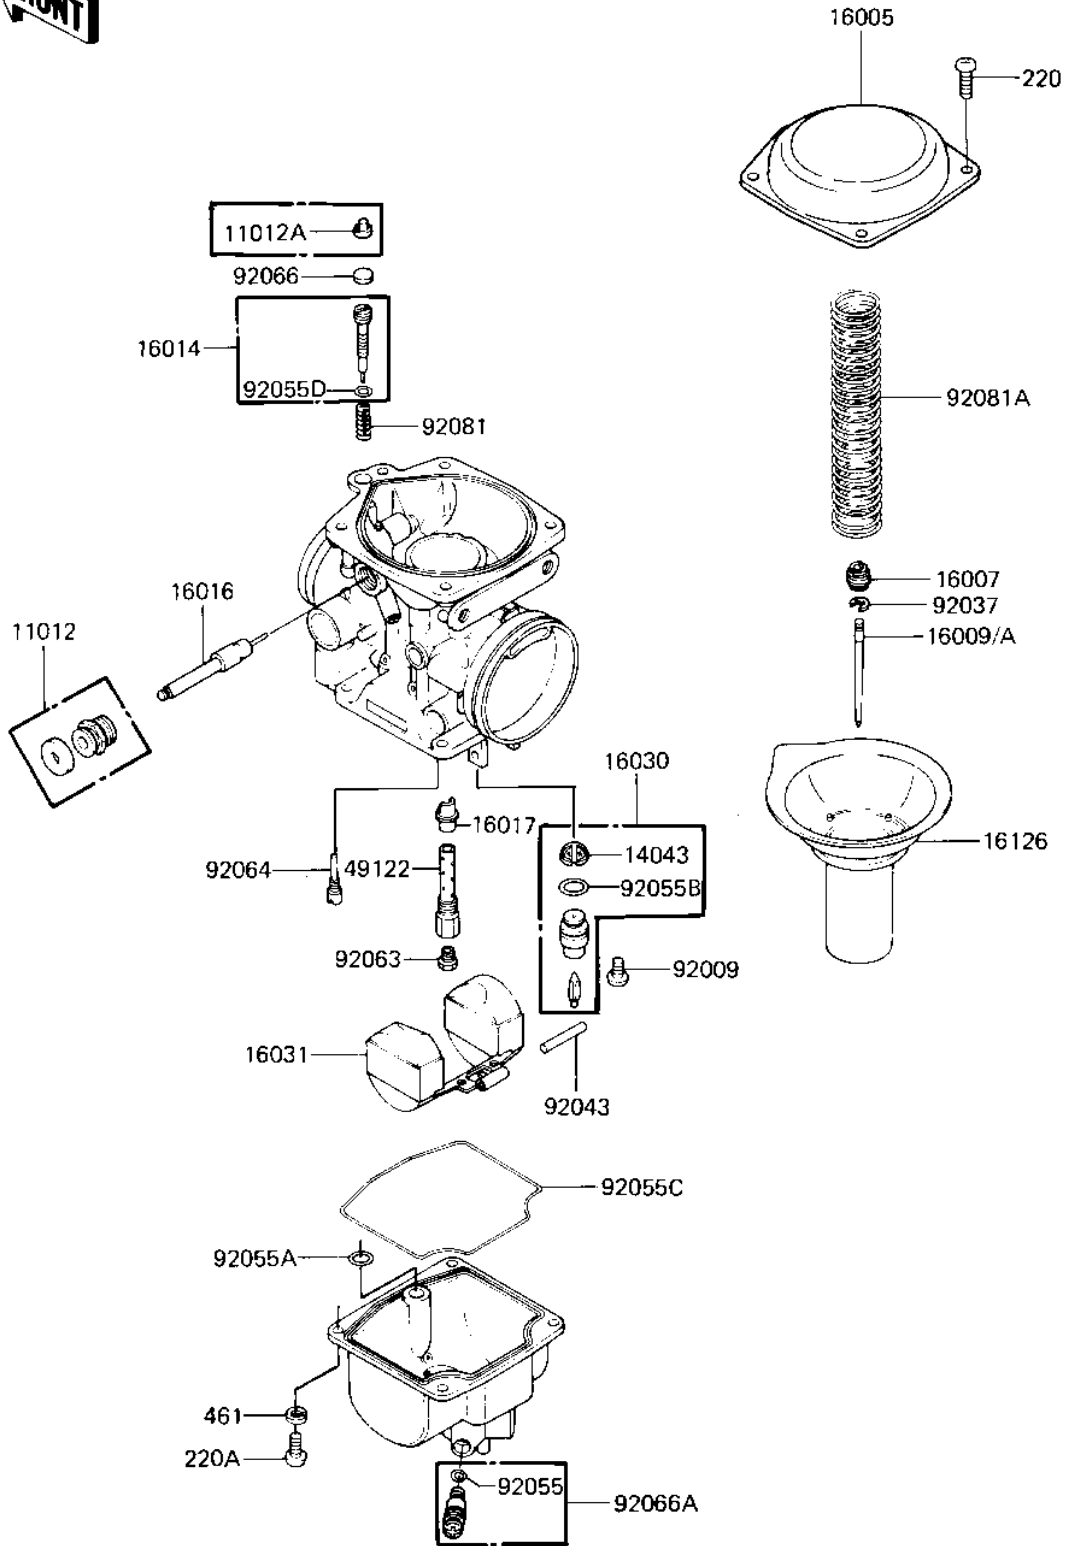

1983 KZ550-A4 PARTS DIAGRAM

CARBURETOR PARTS (KZ550-A4)

L1612-0063

1983 KZ550-A4 PARTS LIST

CARBURETOR PARTS (KZ550-A4)

ITEM NAME	PART NUMBER	QUANTITY
CAP (Ref # 11012)	11012-1243	4
CAP (Canada) (Ref # 11012A)	11012-1265	4
FILTER,FLOAT VALVE (Ref # 14043)	14043-1011	4
TOP-CHAMBER,CR PLATED (Ref # 16005)	16005-1021	4
SEAT-SPRING (Ref # 16007)	16007-1051	4
NEEDLE-JET,#4A02 (Ref # 16009)	16009-1129	4
NEEDLE-JET,#4A00 (Canada) (Ref # 16009A)	16009-1130	4
SCREW-PILOT AIR (Ref # 16014)	16014-1032	4
PLUNGER (Ref # 16016)	16016-1023	4
JET-NEEDLE (Ref # 16017)	16017-1116	4
VALVE-FLOAT (Ref # 16030)	16030-1024	4
FLOAT (Ref # 16031)	16031-1018	4
VALVE (Ref # 16126)	16126-1047	4
PIPE-BLEEDER (Ref # 49122)	49122-1012	4
SCREW,FLOAT VALVE (Ref # 92009)	92009-1168	4
CLAMP (Ref # 92037)	92037-1303	4
PIN (Ref # 92043)	92043-1112	4
"O" RING,OVERFLOW (Ref # 92055)	92055-1071	4
RING-O (Ref # 92055A)	92055-1126	4
RING-O (Ref # 92055B)	92055-1127	4
RING-O,FLOAT CHAMBER (Ref # 92055C)	92055-1128	4
RING-O (Ref # 92055D)	92055-1134	4
JET-MAIN,#110 (Ref # 92063)	92063-1133	4
JET-PILOT (Ref # 92064)	92064-1055	4
PLUG,PILOT SCREW (Ref # 92066)	92066-1051	4
SCREW,DRAIN (Ref # 92066A)	92066-1065	4
SPRING (Ref # 92081)	92081-1441	4
SPRING (Ref # 92081A)	92081-1461	4
SCREW PAN HEAD 4X8 (Ref # 220)	220B0408	14

1983 KZ550-A4 PARTS LIST

CARBURETOR PARTS (KZ550-A4)

ITEM NAME	PART NUMBER	QUANTITY
SCREW-PAN-CRROSS,4X12 (Ref # 220A)	220B0412	16
WASHER SPRING 4MM (Ref # 461)	461F0400	16