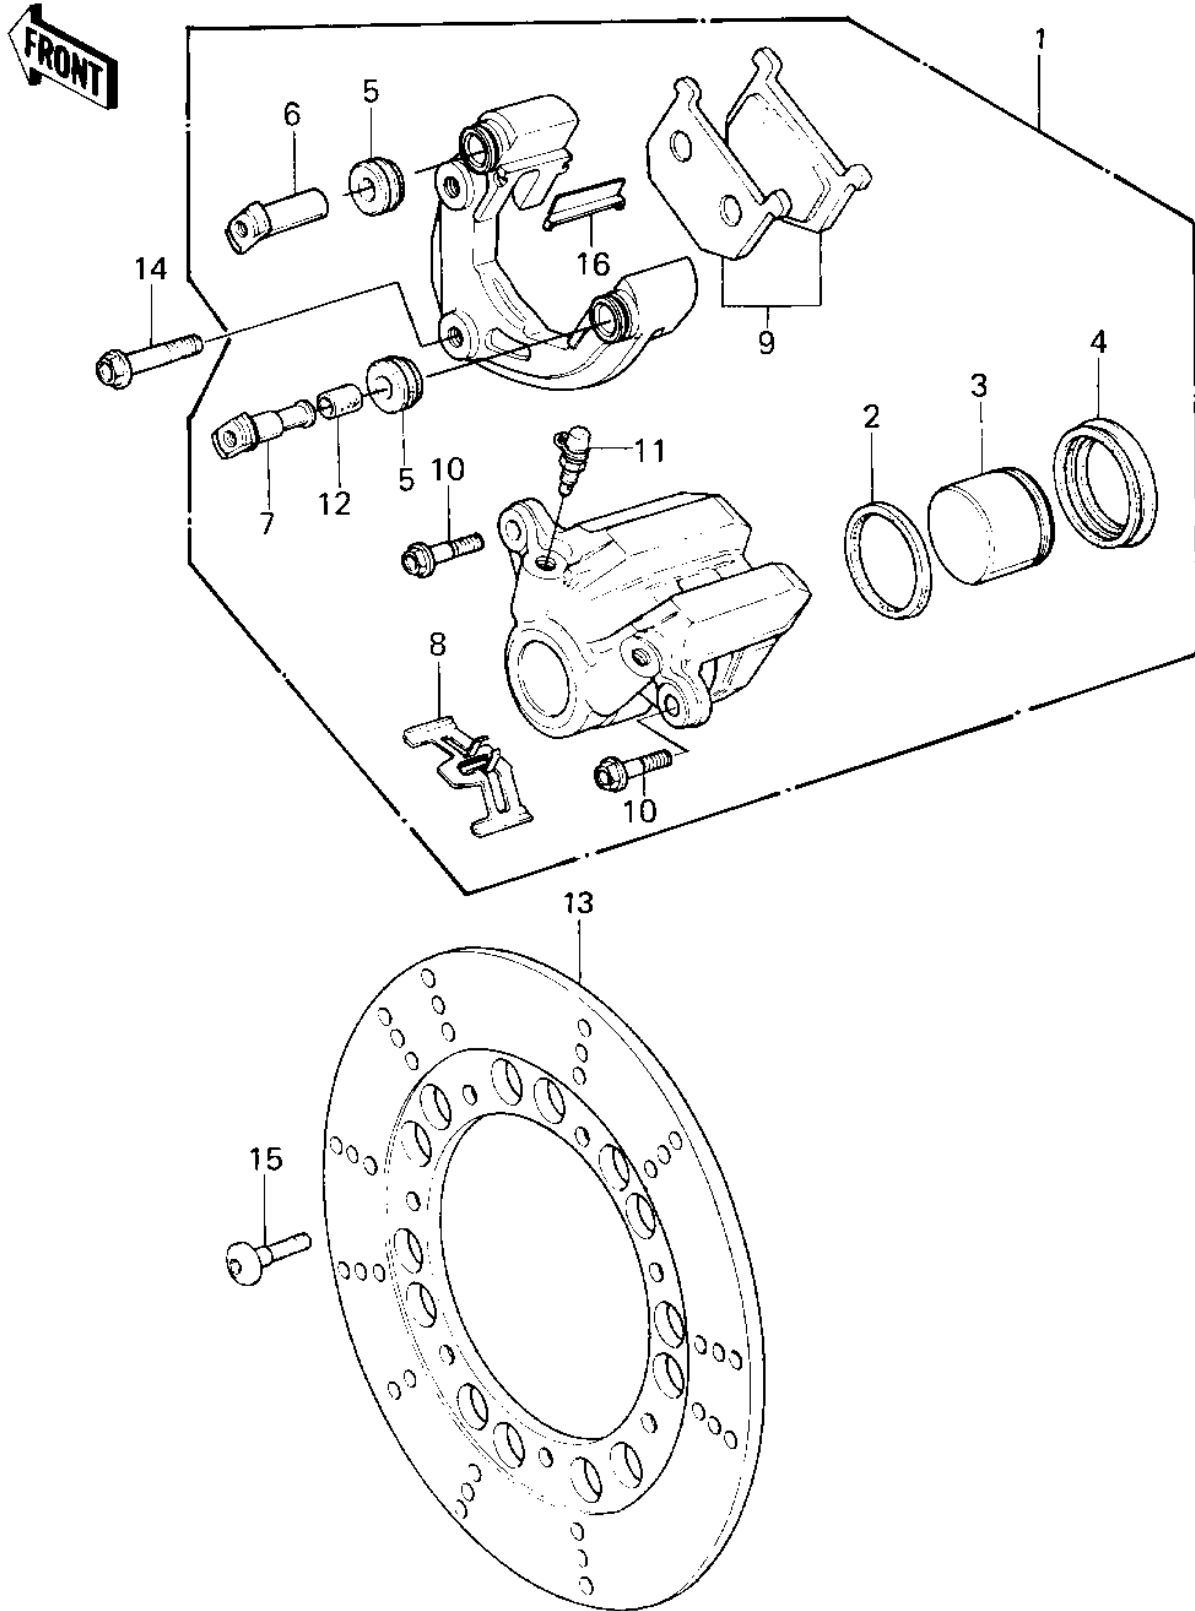

# 1981 KZ550-A2 PARTS DIAGRAM

FRONT BRAKE (KZ550-A2)

# 1981 KZ550-A2 PARTS LIST

## FRONT BRAKE (KZ550-A2)

ITEM NAME	PART NUMBER	QUANTITY
CALIPER-ASSY,FR (Ref # 1)	43041-1113	1
RING,PISTON SEAL (Ref # 2)	43049-002	1
PISTON-COMP-BRAKE (Ref # 3)	43020-1096	1
DUST SEAL,PISTON (Ref # 4)	49006-1043	1
DUST SEAL (Ref # 5)	49006-1044	2
SHAFT,CALIPER (Ref # 6)	43045-1007	1
SHAFT,CALIPER (Ref # 7)	43045-1008	1
SPRING,PAD (Ref # 8)	92081-1229	1
PAD-ASSY-BRAKE (Ref # 9)	43082-1025	1
BOLT,FLANGED,8X25,BLA (Ref # 10)	92001-1510	2
BLEEDER SET (Ref # 11)	43085-001	1
BUSHING,SHAFT CALIPER (Ref # 12)	92028-1090	1
DISC,FR,SILVER (Ref # 13)	41080-1127	1
BOLT,HEX HEAD,10X44 (Ref # 14)	92001-1299	2
BOLT,SOCKET,8X30 (Ref # 15)	92001-1951	7
GUIDE,PAD (Ref # 16)	13070-1026	2