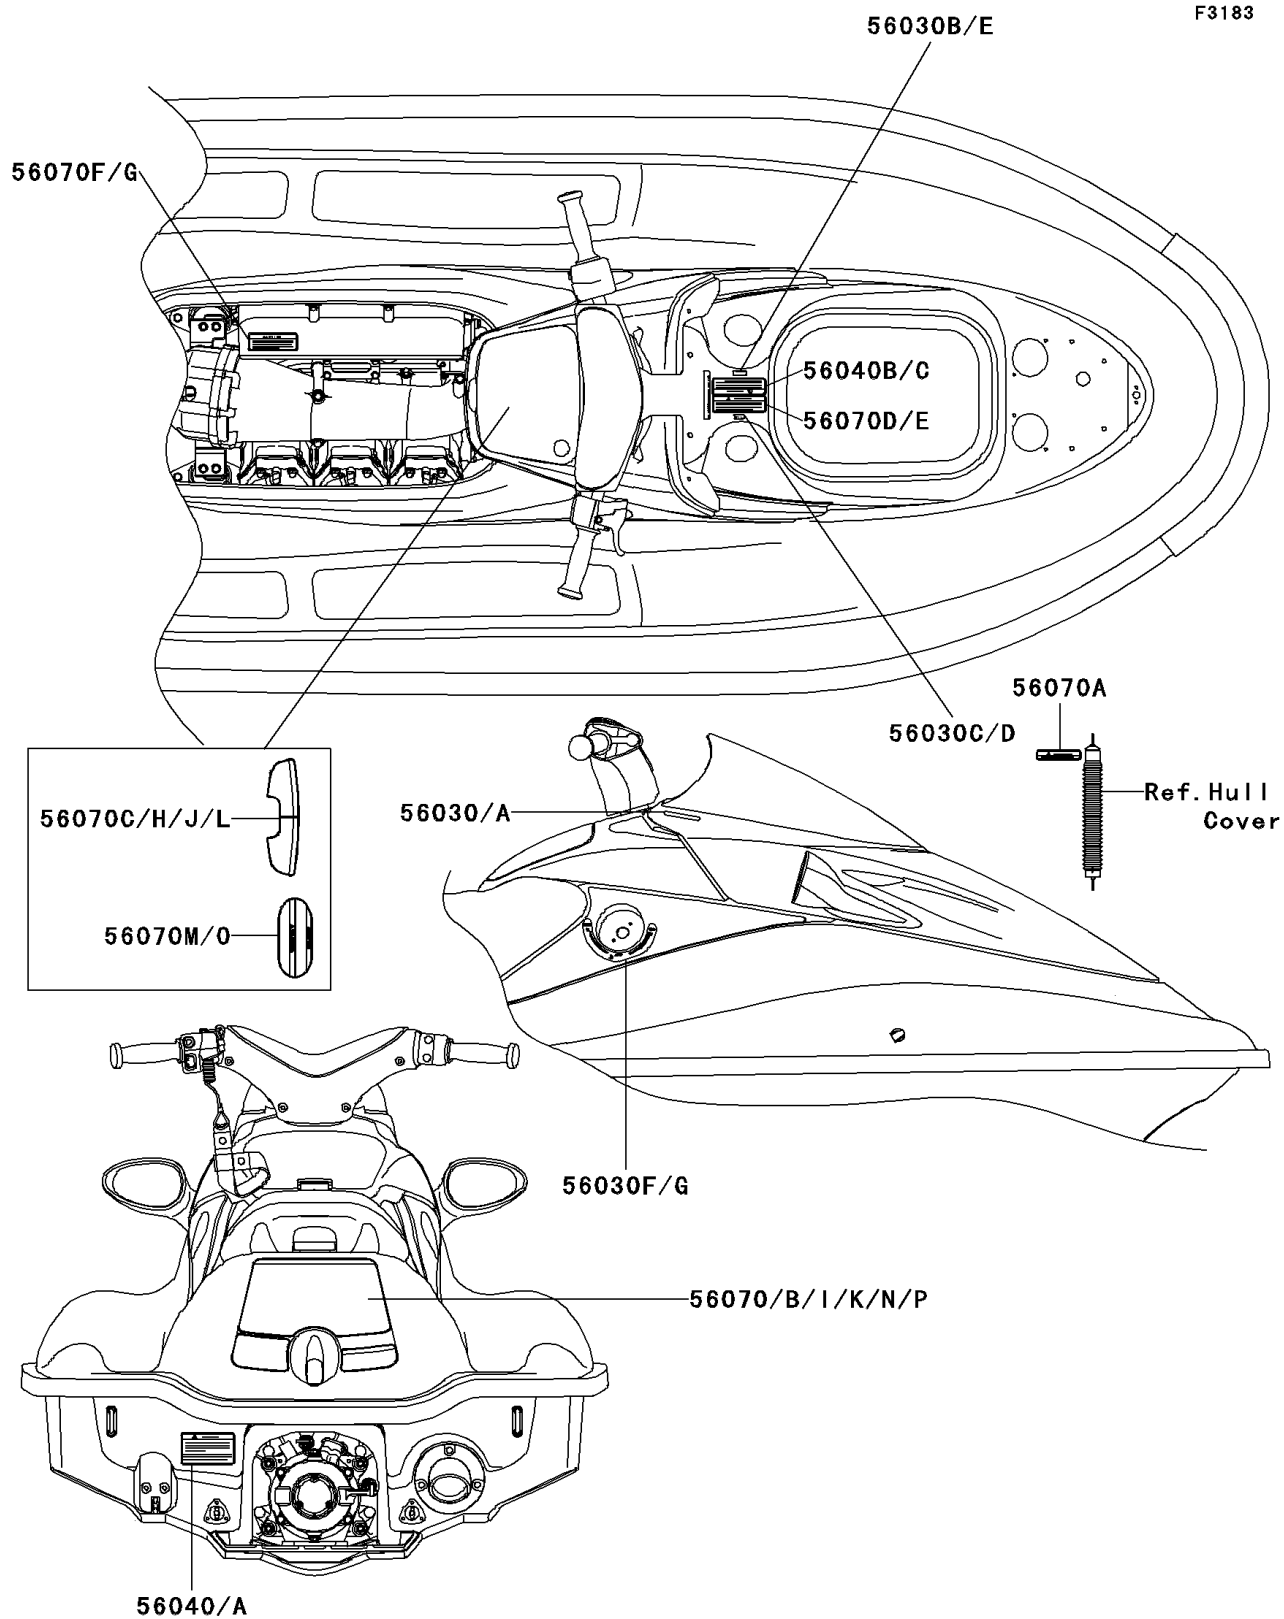

2001 Ultra 150 PARTS DIAGRAM

Labels(JH1200-A1/A2/A3)

2001 Ultra 150 PARTS LIST

Labels(JH1200-A1/A2/A3)

ITEM NAME	PART NUMBER	QUANTITY
LABEL,FIRE EXTINGUISHER (Ref # 56030)	56030-3769	1
LABEL,GASOLINE (Ref # 56030B)	56030-3827	1
LABEL,OIL (Ref # 56030C)	56030-3828	1
LABEL,FUEL (Ref # 56030F)	56030-3842	1
LABEL,CHOKE (Ref # 56030G)	56030-3843	1
LABEL-WARNING,GASOLINE (Ref # 56040B)	56040-3972	1
LABEL-WARNING,DAMPER (Ref # 56070A)	56070-3876	1
LABEL-WARNING,BREAK IN (Ref # 56070D)	56070-3884	1
LABEL-WARNING,VENTILATION (Ref # 56070M)	56070-3930	1
LABEL-WARNING,IMPORTANT SAFETY (Ref # 56070N)	56070-3933	1
LABEL,FIRE EXTINGUISHER(FRENCH (Ref # 56030A)	56030-3770	1
LABEL,OIL (Ref # 56030D)	56030-3829	1
LABEL,GASOLINE (Ref # 56030E)	56030-3830	1
LABEL,GASOLINE(FRENCH) (Ref # 56040C)	56040-3978	1
LABEL-WARNING,BREAK IN(FRENCH) (Ref # 56070E)	56070-3885	1
LABEL-WARNING,MAIN SWITCH (Ref # 560700)	56070-3936	1
LABEL-WARNING,IMPORTANT SAFETY (Ref # 56070P)	56070-3954	1