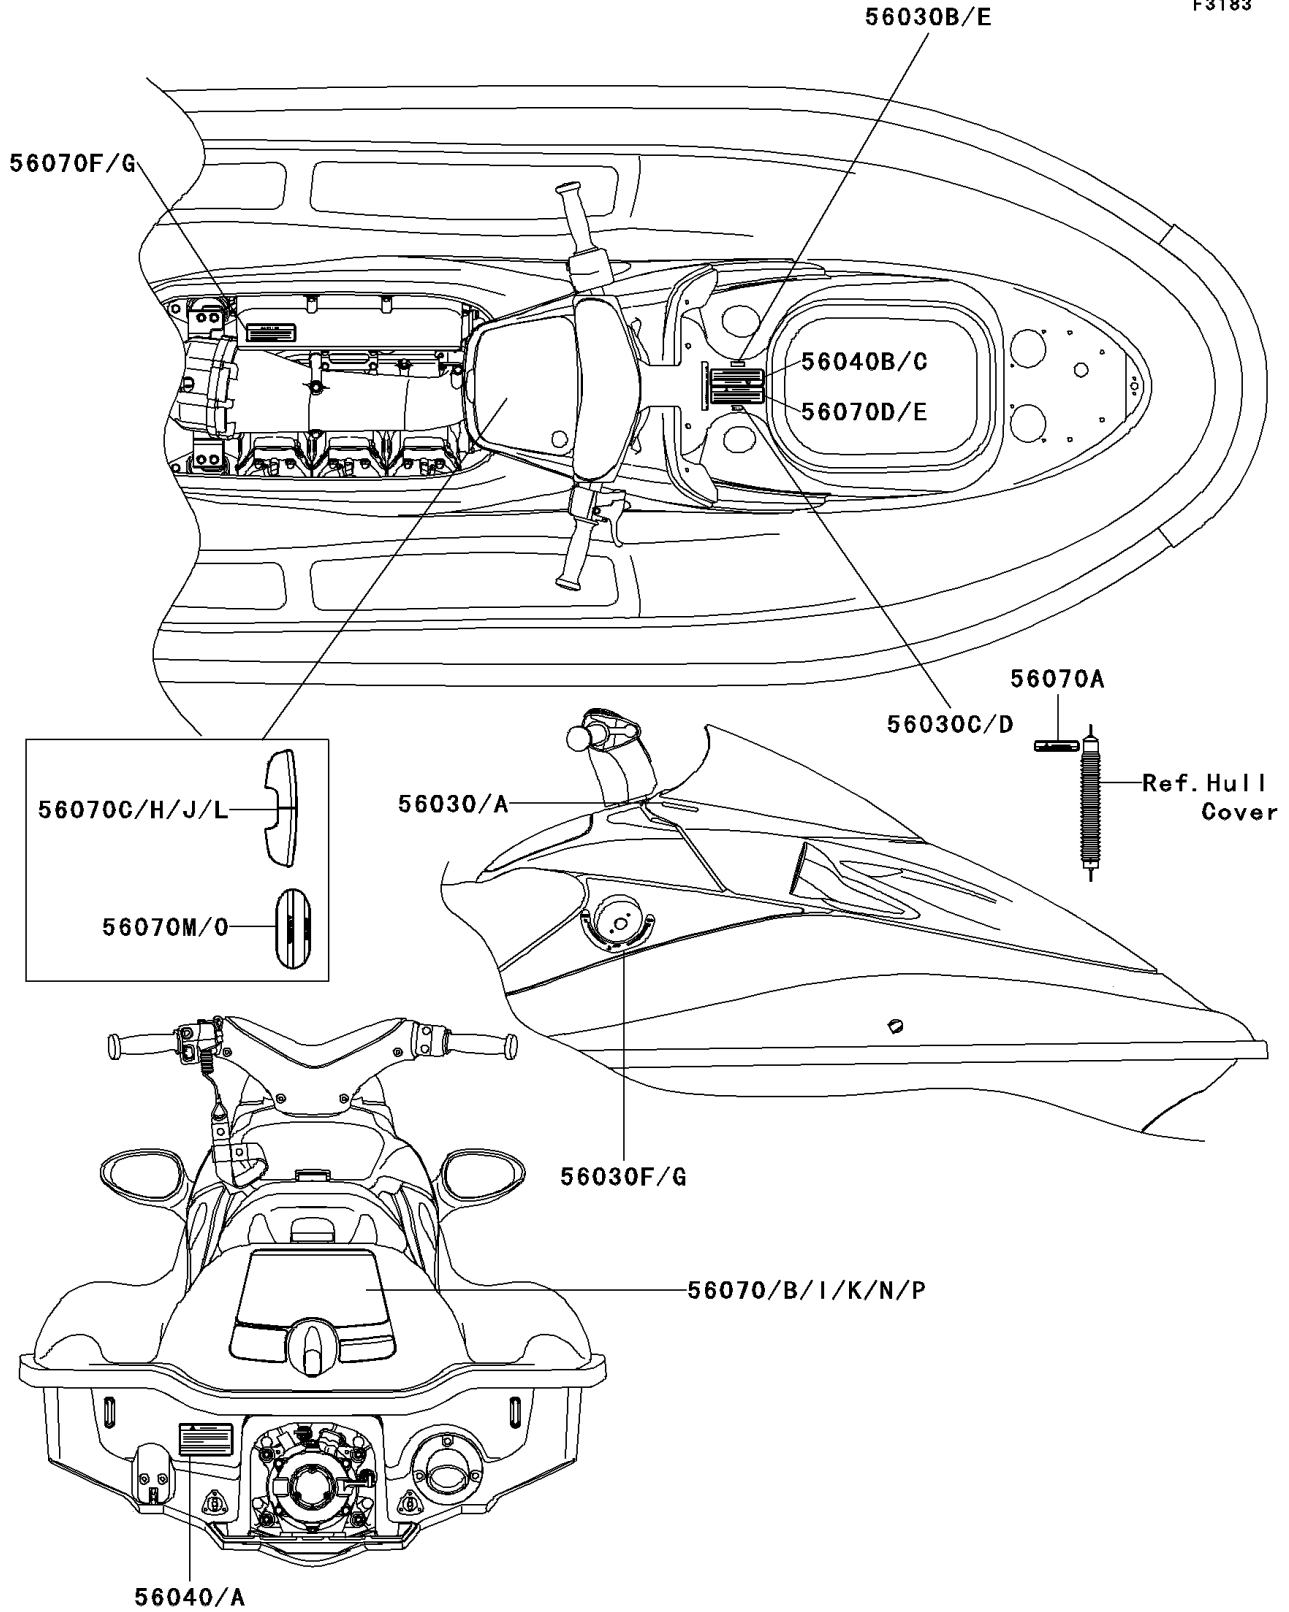

2000 Ultra 150 PARTS DIAGRAM

Labels(JH1200-A1/A2/A3)

F3183

2000 Ultra 150 PARTS LIST

Labels(JH1200-A1/A2/A3)

ITEM NAME	PART NUMBER	QUANTITY
LABEL,FIRE EXTINGUISHER (Ref # 56030)	56030-3769	2
LABEL,GASOLINE (Ref # 56030B)	56030-3827	1
LABEL,OIL (Ref # 56030C)	56030-3828	1
LABEL,FUEL (Ref # 56030F)	56030-3842	1
LABEL,CHOKE (Ref # 56030G)	56030-3843	1
LABEL-WARNING,NOZZLE (Ref # 56040)	56040-3898	1
LABEL-WARNING,GASOLINE (Ref # 56040B)	56040-3972	1
LABEL-WARNING,DAMPER (Ref # 56070A)	56070-3876	1
LABEL-WARNING,BREAK IN (Ref # 56070D)	56070-3884	1
LABEL-WARNING,IMPORTANT SAFETY (Ref # 56070K)	56070-3897	1
LABEL-WARNING,MAIN SWITCH (Ref # 56070L)	56070-3898	1
LABEL,FIRE EXTINGUISHER(FRENCH (Ref # 56030A)	56030-3770	2
LABEL,OIL (Ref # 56030D)	56030-3829	1
LABEL,GASOLINE (Ref # 56030E)	56030-3830	1
LABEL-WARNING,NOZZLE(FRENCH) (Ref # 56040A)	56040-3916	1
LABEL,GASOLINE(FRENCH) (Ref # 56040C)	56040-3978	1
LABEL-WARNING,BREAK IN(FRENCH) (Ref # 56070E)	56070-3885	1
LABEL-WARNING,IMPORTANT SAFETY (Ref # 56070I)	56070-3893	1
LABEL-WARNING,MAIN SWITCH (Ref # 56070J)	56070-3894	1