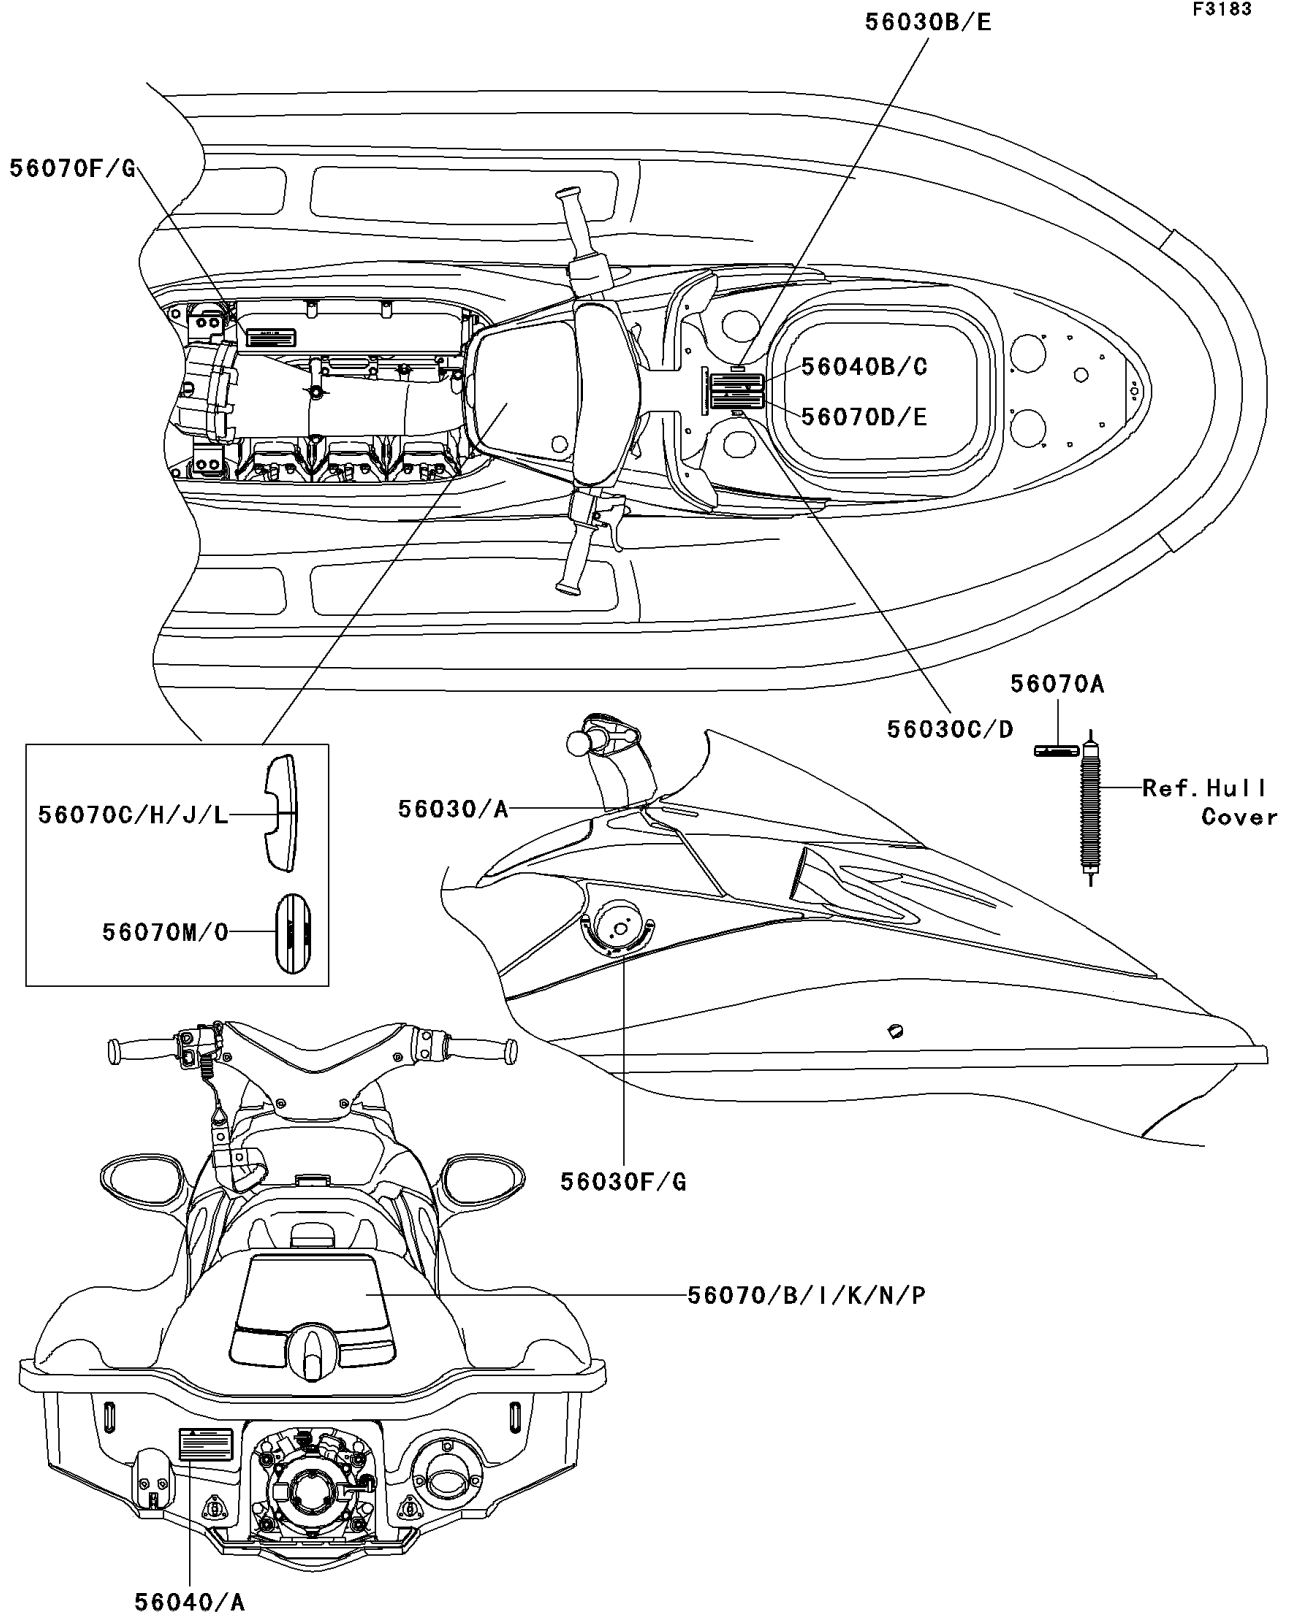

2000 Ultra 150 PARTS DIAGRAM

Labels(JH1200-A1/A2/A3)

2000 Ultra 150 PARTS LIST

Labels(JH1200-A1/A2/A3)

ITEM NAME	PART NUMBER	QUANTITY
LABEL,FIRE EXTINGUISHER (Ref # 56030)	56030-3769	1
LABEL,GASOLINE (Ref # 56030B)	56030-3827	1
LABEL,OIL (Ref # 56030C)	56030-3828	1
LABEL,FUEL (Ref # 56030F)	56030-3842	1
LABEL,CHOKE (Ref # 56030G)	56030-3843	1
LABEL-WARNING,NOZZLE (Ref # 56040)	56040-3898	1
LABEL-WARNING,GASOLINE (Ref # 56040B)	56040-3972	1
LABEL-WARNING,DAMPER (Ref # 56070A)	56070-3876	1
LABEL-WARNING,BREAK IN (Ref # 56070D)	56070-3884	1
LABEL-WARNING,IMPORTANT SAFETY (Ref # 56070K)	56070-3897	1
LABEL-WARNING,MAIN SWITCH (Ref # 56070L)	56070-3898	1
LABEL,FIRE EXTINGUISHER(FRENCH (Ref # 56030A)	56030-3770	1
LABEL,OIL (Ref # 56030D)	56030-3829	1
LABEL,GASOLINE (Ref # 56030E)	56030-3830	1
LABEL-WARNING,NOZZLE(FRENCH) (Ref # 56040A)	56040-3916	1
LABEL,GASOLINE(FRENCH) (Ref # 56040C)	56040-3978	1
LABEL-WARNING,BREAK IN(FRENCH) (Ref # 56070E)	56070-3885	1
LABEL-WARNING,IMPORTANT SAFETY (Ref # 56070I)	56070-3893	1
LABEL-WARNING,MAIN SWITCH (Ref # 56070J)	56070-3894	1