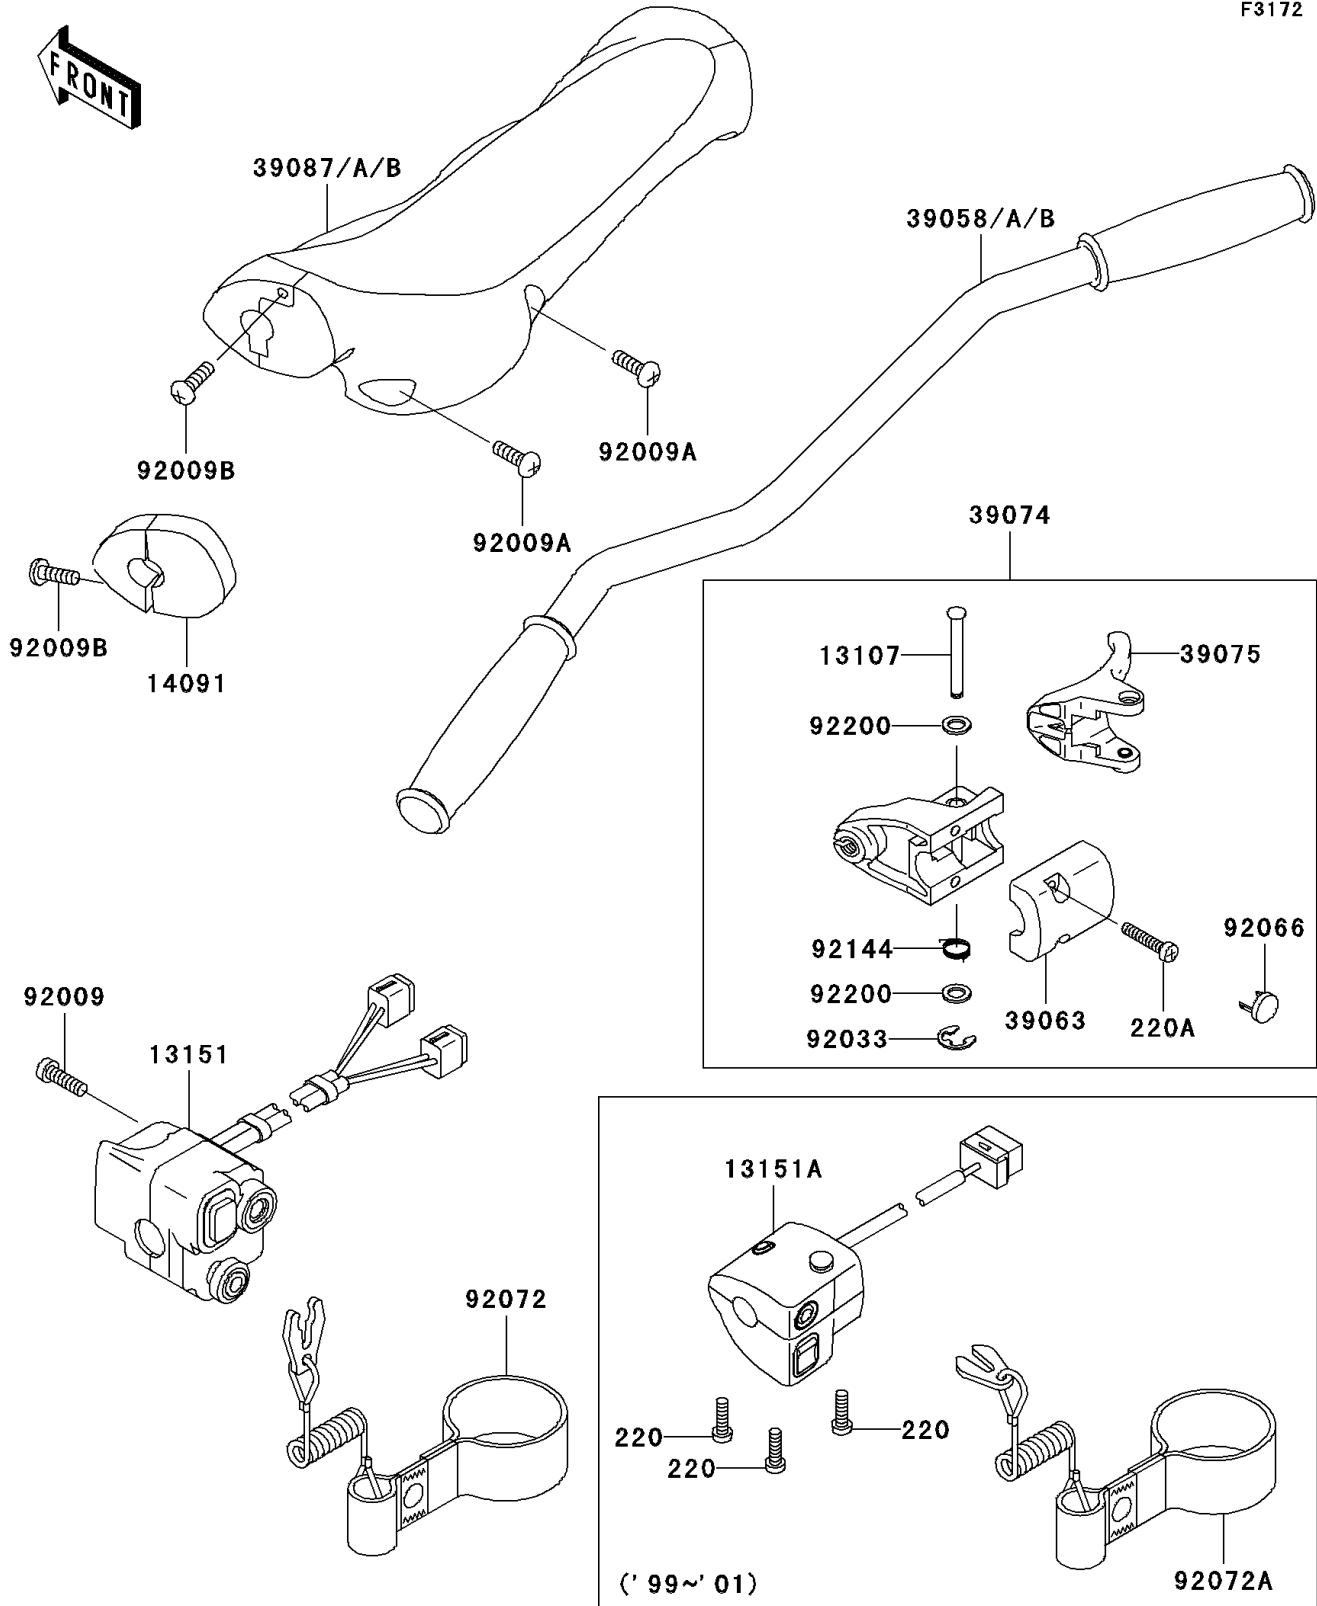

## 2000 Ultra 150 PARTS DIAGRAM

Handlebar

F3172

## 2000 Ultra 150 PARTS LIST

Handlebar

ITEM NAME	PART NUMBER	QUANTITY
SCREW-PAN-CROS,5X30 (Ref # 220)	220R0530	1
SCREW-PAN-CROSS (Ref # 220A)	220R0635	1
SHAFT (Ref # 13107)	13107-3766	1
SWITCH-COMP,STOPSTART&TRIM,BLK (Ref # 13151A)	13151-3749-6Z	1
HANDLE-COMP,F.RED (Ref # 39058)	39058-3725-6L	1
HOUSING-CONTROL (Ref # 39063)	39063-3724	1
LEVER-ASSY-THROTTLE (Ref # 39074)	39074-3722	1
LEVER-THROTTLE (Ref # 39075)	39075-3715	1
PAD-HANDLE,BLACK (Ref # 39087)	39087-3724-MA	1
SCREW,6X14 (Ref # 92009A)	92009-3851	1
SCREW (Ref # 92009B)	92009-3853	1
RING-SNAP (Ref # 92033)	92033-3723	1
PLUG (Ref # 92066)	92066-3760	1
BAND,TETHER SWITCH (Ref # 92072A)	92072-3830	1
SPRING (Ref # 92144)	92144-3749	1
WASHER (Ref # 92200)	92200-3738	1