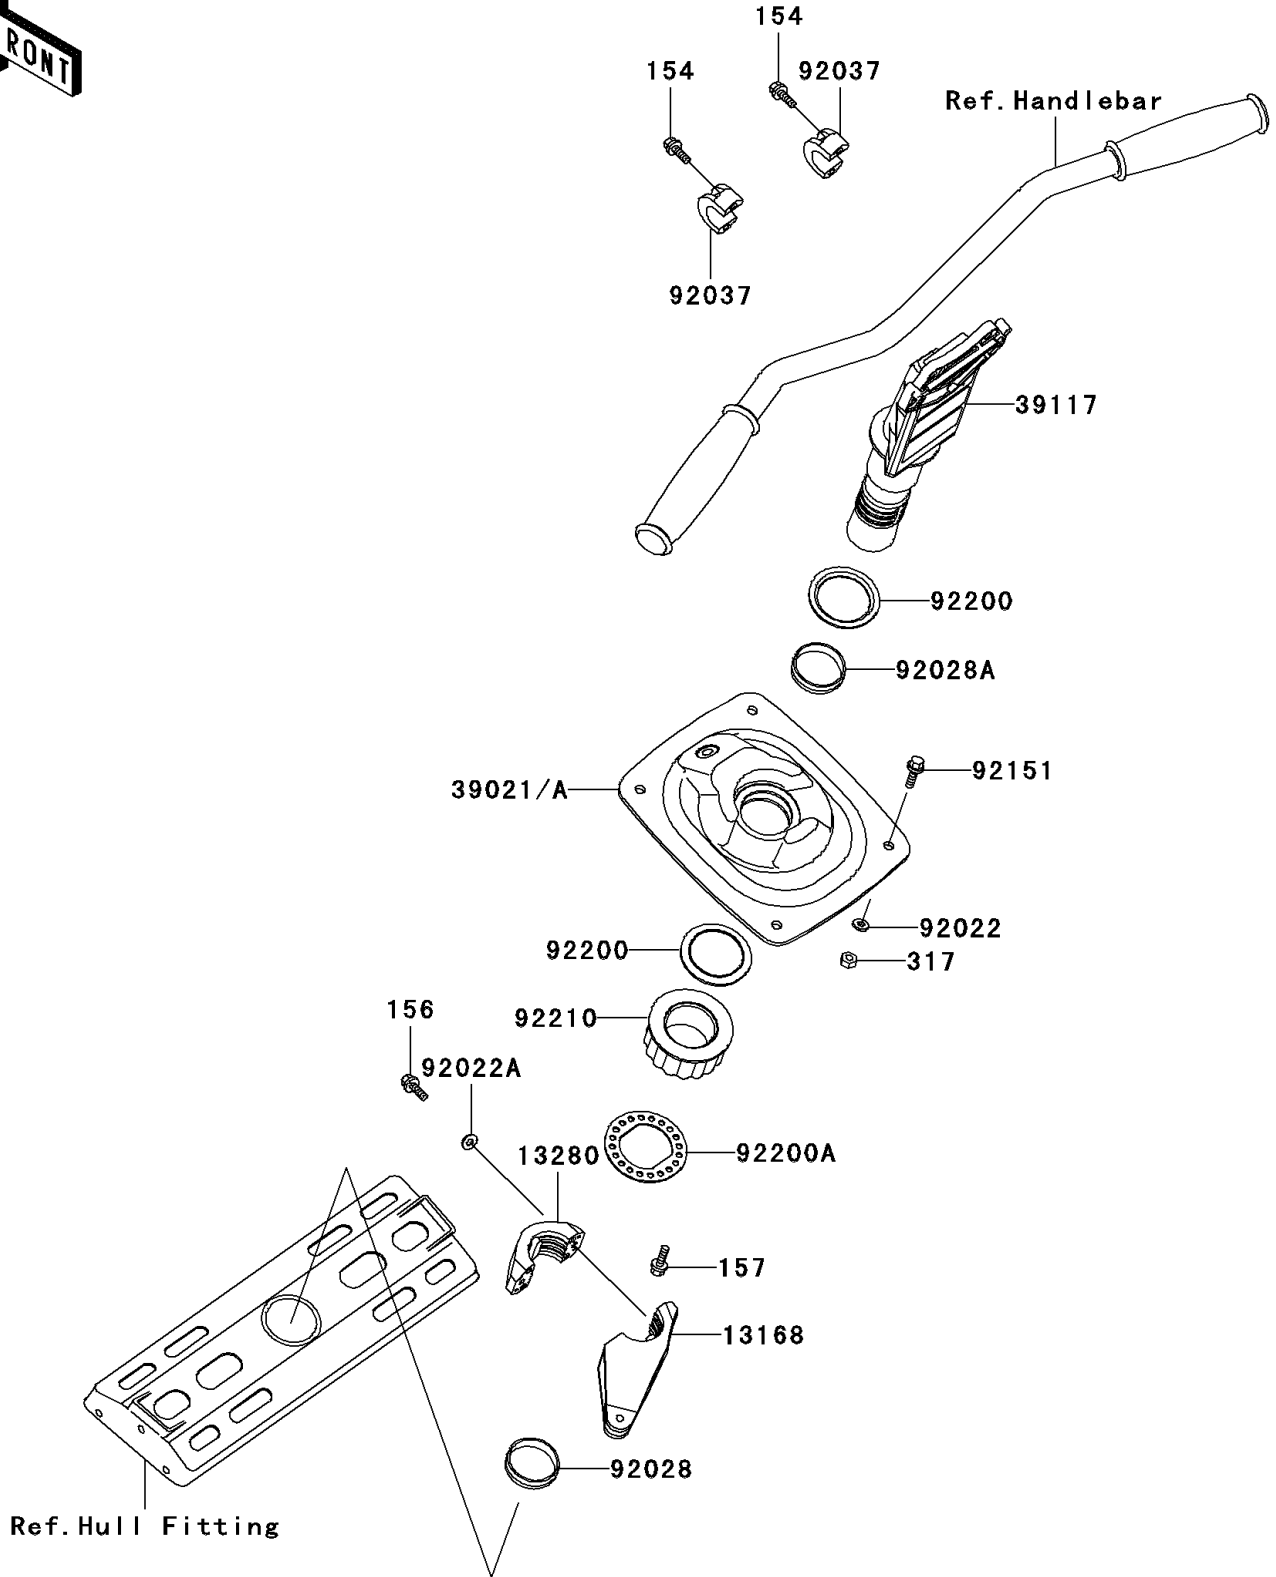

2001 Ultra 150 PARTS DIAGRAM

Handle Pole

F3171

2001 Ultra 150 PARTS LIST

Handle Pole

ITEM NAME	PART NUMBER	QUANTITY
BOLT-WP-SMALL,8X30 (Ref # 154)	154R0830	4
BOLT-WP,6X25 (Ref # 156)	156R0625	2
BOLT-WSP,5X18 (Ref # 157)	157R0518	2
NUT-HEX-SMALL (Ref # 317)	317R0800	4
LEVER (Ref # 13168)	13168-3741	1
HOLDER (Ref # 13280)	13280-3709	1
BRACKET-HANDLE POLE (Ref # 39021A)	39021-3711	1
SHAFT-STRG (Ref # 39117)	39117-3712	1
WASHER,8.4X23X2.5 (Ref # 92022)	92022-3744	4
WASHER (Ref # 92022A)	92022-567	2
BUSHING (Ref # 92028)	92028-3761	1
BUSHING (Ref # 92028A)	92028-3764	1
CLAMP,HANDLEBAR (Ref # 92037)	92037-503	2
BOLT,8X30 (Ref # 92151)	92151-3771	4
WASHER (Ref # 92200)	92200-3756	2
WASHER (Ref # 92200A)	92200-3759	1
NUT (Ref # 92210)	92210-3732	1