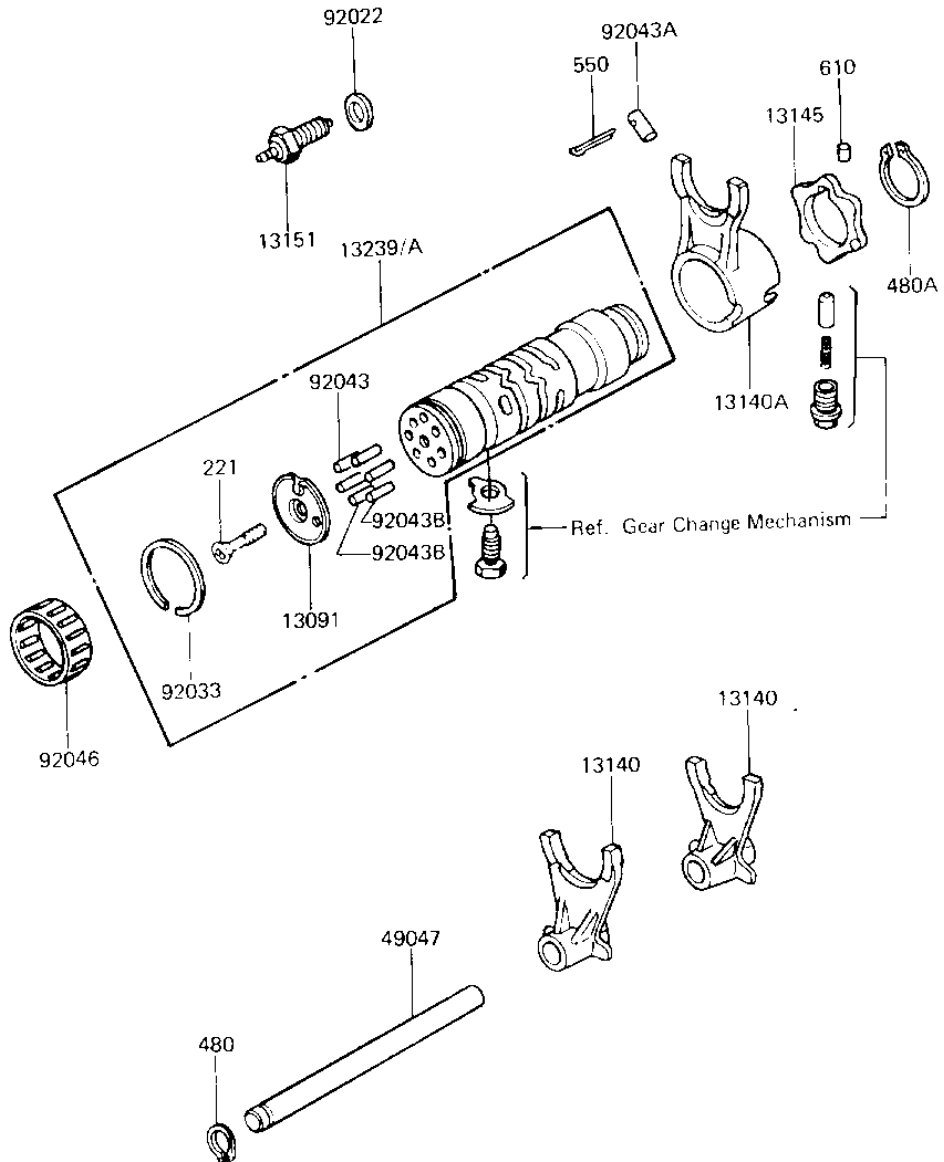

1982 LTD PARTS DIAGRAM

GEAR CHANGE DRUM & FORKS ('81-'83 H2/H3/

Ei 362-0054

1982 LTD PARTS LIST

GEAR CHANGE DRUM & FORKS ('81-'83 H2/H3/

ITEM NAME	PART NUMBER	QUANTITY
HOLDER,CHANGE DRUM PI (Ref # 13091)	13091-1104	1
SHIFT FORK,LOW,2&3RD (Ref # 131040)	13140-1008	1
SHIFT FORK,4TH & TOP (Ref # 13140A)	13140-1009	1
CAM-CHANGE DRUM (Ref # 13145)	13145-1058	1
SWITCH,NEUTRAL (Ref # 13151)	13151-1007	1
DRUM-ASSY-CHANGE (Ref # 13239)	13239-1069	1
ROD-SHIFT (Ref # 49047)	49047-5003	1
GASKET CHECK VALVE (Ref # 92022)	92065-058	1
CIRCLIP,37MM (Ref # 92033)	92033-035	1
PIN GEAR CHANGE DRUM (Ref # 92043)	92042-014	1
DOWEL PIN,8X18 (Ref # 92043A)	92042-021	1
PIN,GEAR CHNGE DRUM (Ref # 92043B)	92042-030	1
BRG,NEDL,37BTM4312 (Ref # 92046)	92046-051	1
SCREW CNTSNK HD 6X20 (Ref # 221)	221B0620	1
CIRCLIP 12MM (Ref # 480)	480J1200	1
CIRCLIP,30MM (Ref # 480A)	480J3000	1
PIN COTTER 3.0X20 (Ref # 550)	550D3020	1
PIN-DOWEL,4X6 (Ref # 610)	610A0406	1