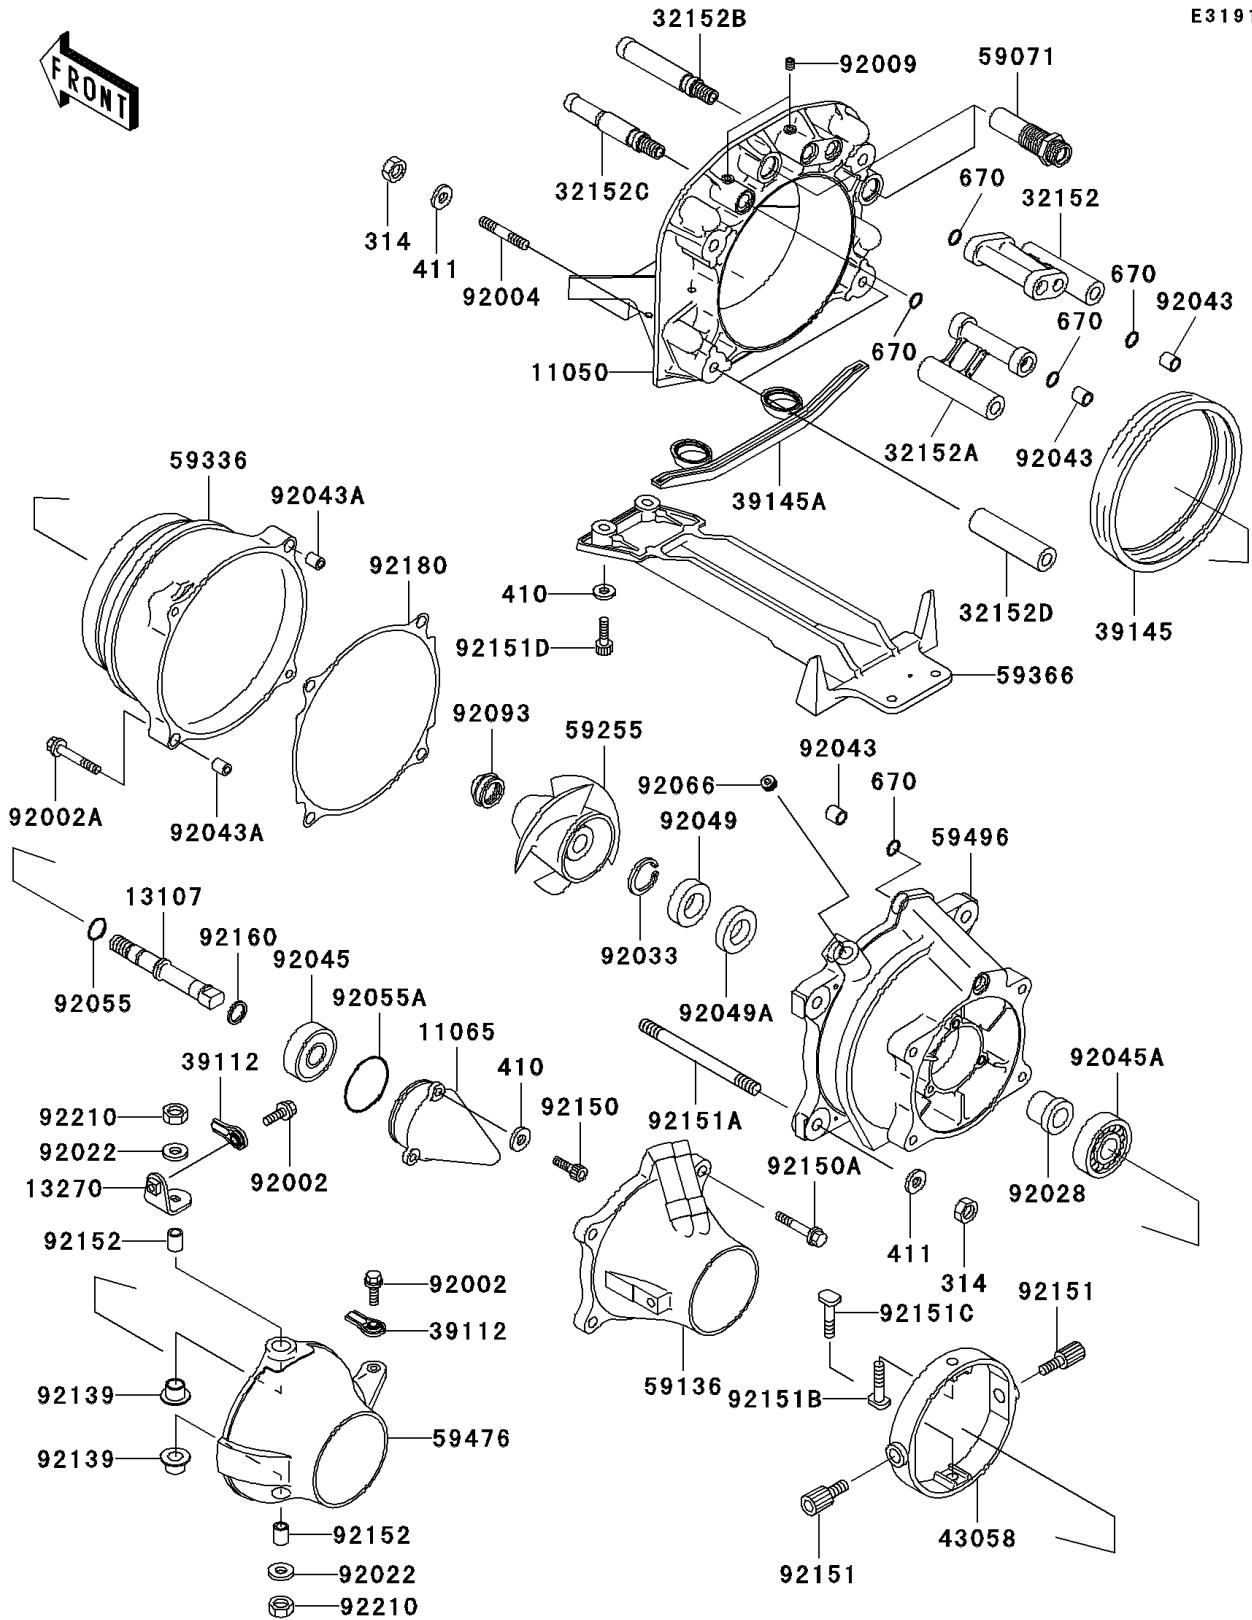

2001 Ultra 150 PARTS DIAGRAM

Jet Pump

E3191

2001 Ultra 150 PARTS LIST

Jet Pump

ITEM NAME	PART NUMBER	QUANTITY
BRACKET (Ref # 11050)	11050-3758	1
CAP (Ref # 11065)	11065-3705	1
SHAFT (Ref # 13107)	13107-3773	1
PLATE (Ref # 13270)	13270-3905	1
PIPE (Ref # 32152)	32152-3742	1
PIPE (Ref # 32152A)	32152-3743	1
PIPE (Ref # 32152B)	32152-3744	1
PIPE (Ref # 32152C)	32152-3745	1
PIPE (Ref # 32152D)	32152-3751	2
RODEND-TIE (Ref # 39112)	39112-3703	2
TRIM-SEAL (Ref # 39145)	39145-3758	1
TRIM-SEAL (Ref # 39145A)	39145-3766	1
RING,TILT (Ref # 43058)	43058-3731	1
JOINT,CABLE (Ref # 59071)	59071-3760	2
NOZZLE-PUMP (Ref # 59136)	59136-3742	1
IMPELLER-COMP (Ref # 59255)	59255-3715	1
CASE-PUMP (Ref # 59336)	59336-3713	1
GRATE (Ref # 59366)	59366-3718	1
NOZZLE-STRG (Ref # 59476)	59476-3738	1
VANE-GUIDE (Ref # 59496)	59496-3735	1
BOLT,6X25 (Ref # 92002)	92002-3714	2
BOLT,6X40 (Ref # 92002A)	92002-3716	4
STUD,10X35 (Ref # 92004)	92004-3732	4
SCREW (Ref # 92009)	92009-3780	2
WASHER,PLAIN (Ref # 92022)	92022-3026	2
BUSHING (Ref # 92028)	92028-3773	1
RING-SNAP (Ref # 92033)	92033-3730	1
PIN,12X12 (Ref # 92043)	92043-3745	3
PIN,10X12 (Ref # 92043A)	92043-3747	2