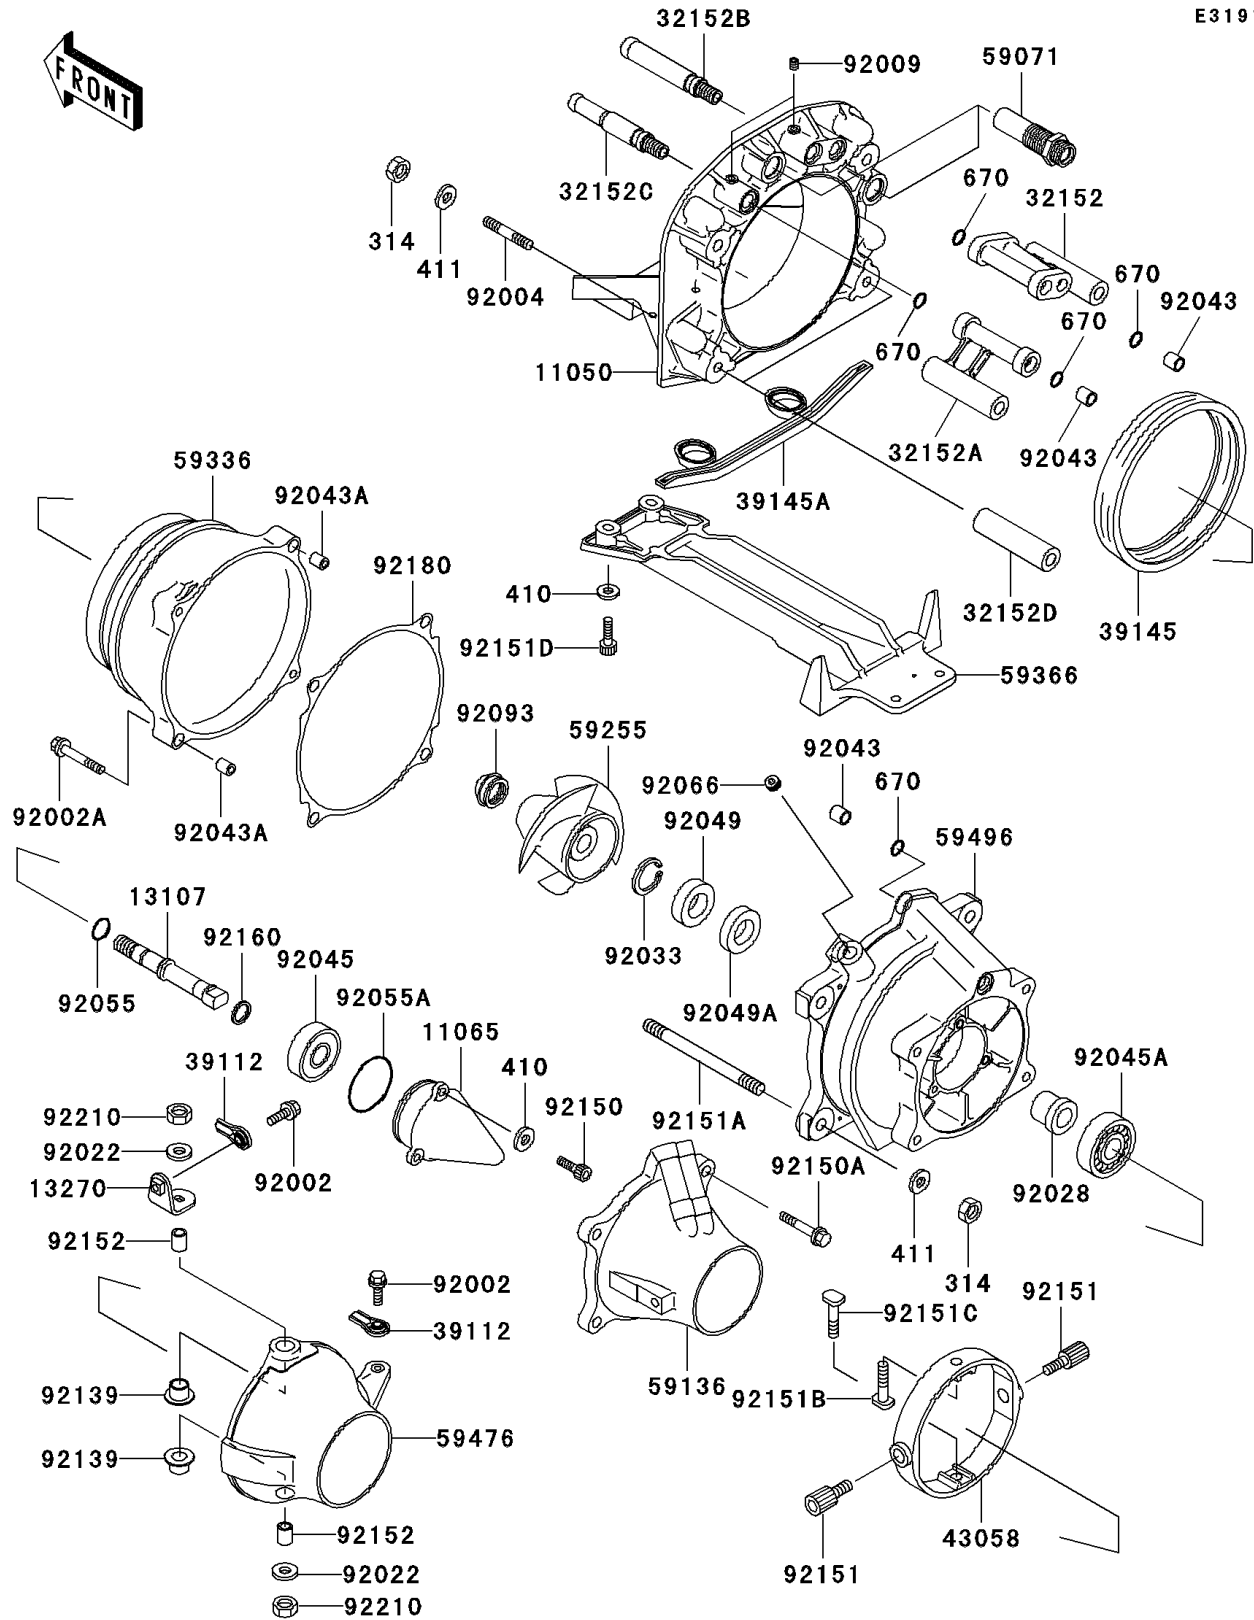

2000 Ultra 150 PARTS DIAGRAM

Jet Pump

E3191

2000 Ultra 150 PARTS LIST

Jet Pump

ITEM NAME	PART NUMBER	QUANTITY
BRACKET (Ref # 11050)	11050-3758	1
CAP (Ref # 11065)	11065-3705	1
SHAFT (Ref # 13107)	13107-3773	1
PLATE (Ref # 13270)	13270-3905	1
PIPE (Ref # 32152)	32152-3742	1
PIPE (Ref # 32152A)	32152-3743	1
PIPE (Ref # 32152B)	32152-3744	1
PIPE (Ref # 32152C)	32152-3745	1
PIPE (Ref # 32152D)	32152-3751	1
RODEND-TIE (Ref # 39112)	39112-3703	1
TRIM-SEAL (Ref # 39145)	39145-3758	1
TRIM-SEAL (Ref # 39145A)	39145-3766	1
RING,TILT (Ref # 43058)	43058-3731	1
JOINT,CABLE (Ref # 59071)	59071-3760	1
NOZZLE-PUMP (Ref # 59136)	59136-3742	1
IMPELLER-COMP (Ref # 59255)	59255-3715	1
CASE-PUMP (Ref # 59336)	59336-3713	1
GRATE (Ref # 59366)	59366-3718	1
NOZZLE-STRG (Ref # 59476)	59476-3738	1
VANE-GUIDE (Ref # 59496)	59496-3735	1
BOLT,6X25 (Ref # 92002)	92002-3714	1
BOLT,6X40 (Ref # 92002A)	92002-3716	1
STUD,10X35 (Ref # 92004)	92004-3732	1
SCREW (Ref # 92009)	92009-3780	1
WASHER,PLAIN (Ref # 92022)	92022-3026	1
BUSHING (Ref # 92028)	92028-3773	1
RING-SNAP (Ref # 92033)	92033-3730	1
PIN,12X12 (Ref # 92043)	92043-3745	1
PIN,10X12 (Ref # 92043A)	92043-3747	1