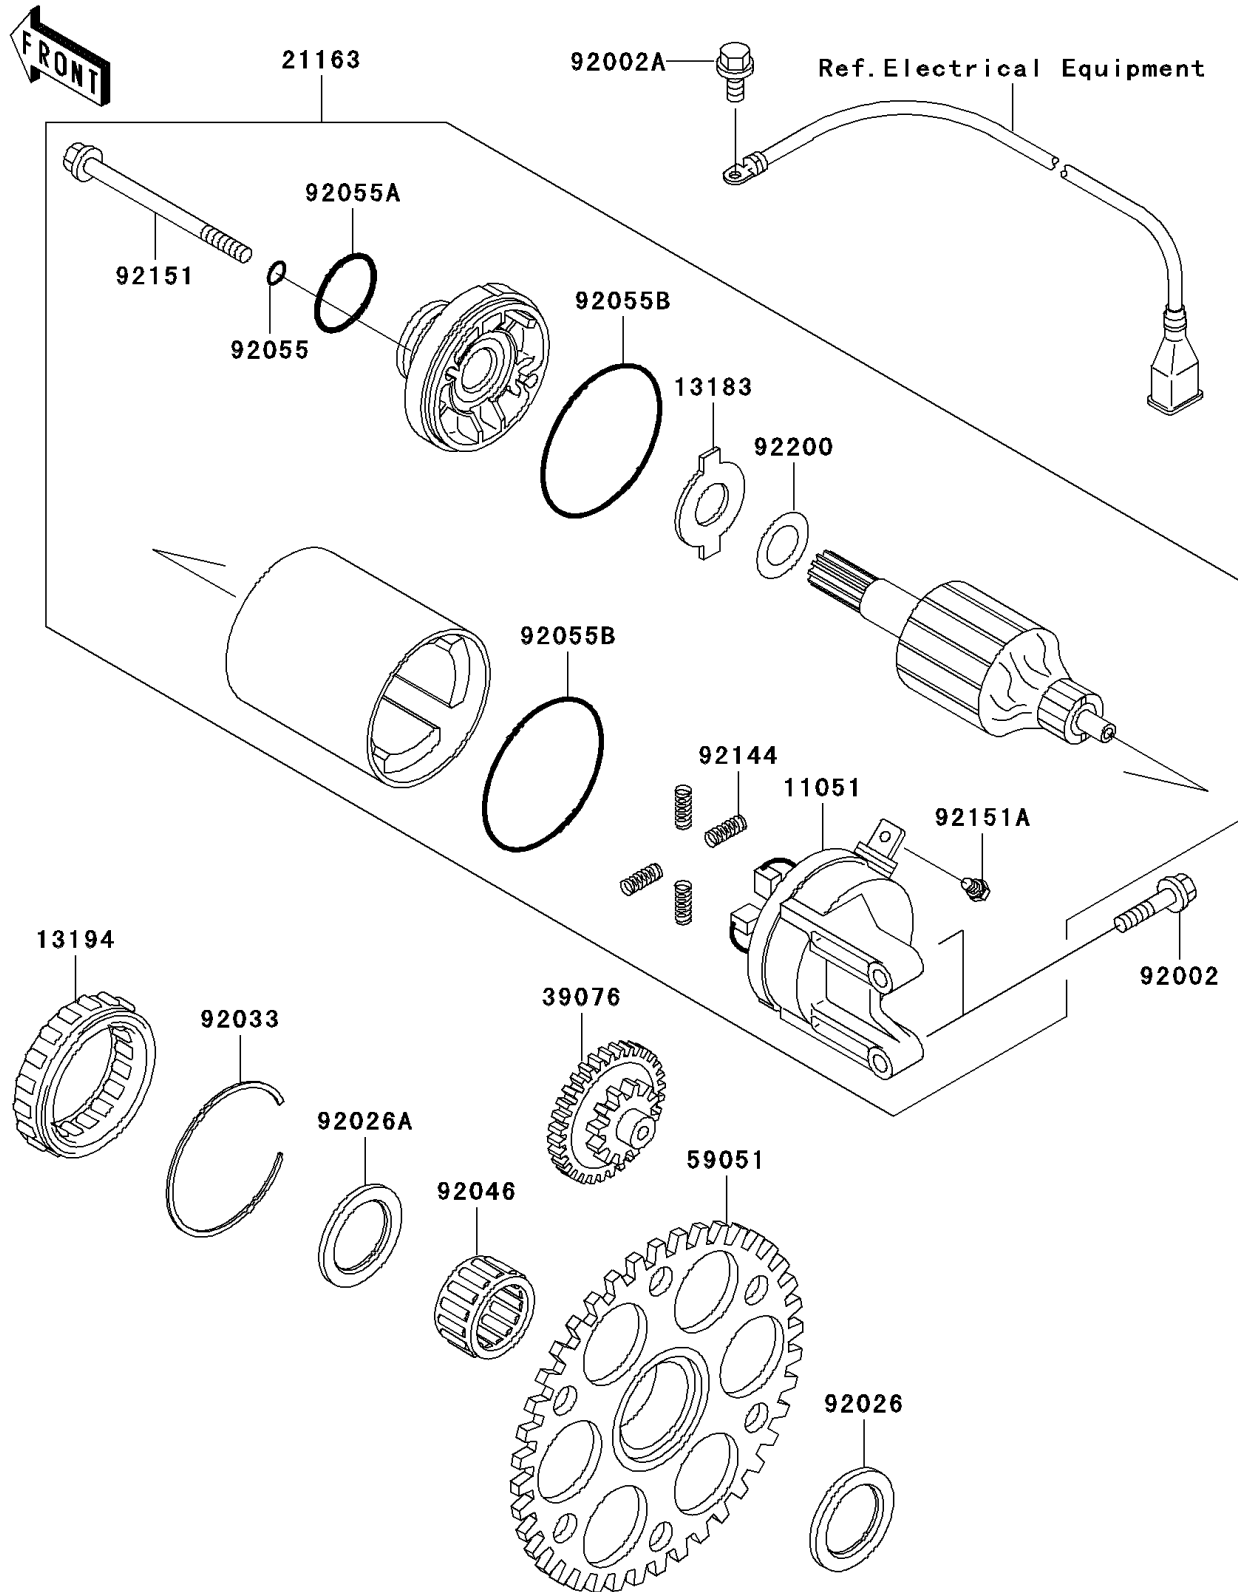

## 2000 Ultra 150 PARTS DIAGRAM

Starter Motor(JH1200-A1/A2)

E1840

## 2000 Ultra 150 PARTS LIST

Starter Motor(JH1200-A1/A2)

ITEM NAME	PART NUMBER	QUANTITY
BRACKET,STARTER MOTOR (Ref # 11051)	11051-3715	1
PLATE (Ref # 13183)	13183-1460	1
CLUTCH-ONEWAY (Ref # 13194)	13194-3704	1
STARTER-ELECTRIC (Ref # 21163)	21163-3715	1
LIMITER (Ref # 39076)	39076-3703	1
GEAR-SPUR (Ref # 59051)	59051-3706	1
BOLT,6X25 (Ref # 92002)	92002-3714	1
BOLT,6X12 (Ref # 92002A)	92002-3763	1
SPACER,28X38X3.0 (Ref # 92026)	92026-3738	1
SPACER,26.3X38X2.5 (Ref # 92026A)	92026-3739	1
RING-SNAP (Ref # 92033)	92033-3731	1
BEARING-NEEDLE,KT283315E01 (Ref # 92046)	92046-3701	1
RING-O,4.5MM (Ref # 92055)	92055-1261	1
RING-O,24.4MM (Ref # 92055A)	92055-1262	1
RING-O (Ref # 92055B)	92055-1455	1
SPRING,BRUSH (Ref # 92144)	92144-1423	1
BOLT,STARTER MOTOR (Ref # 92151)	92151-3755	1
BOLT,STARTER TERMINAL (Ref # 92151A)	92151-3756	1
WASHER (Ref # 92200)	92200-1019	1