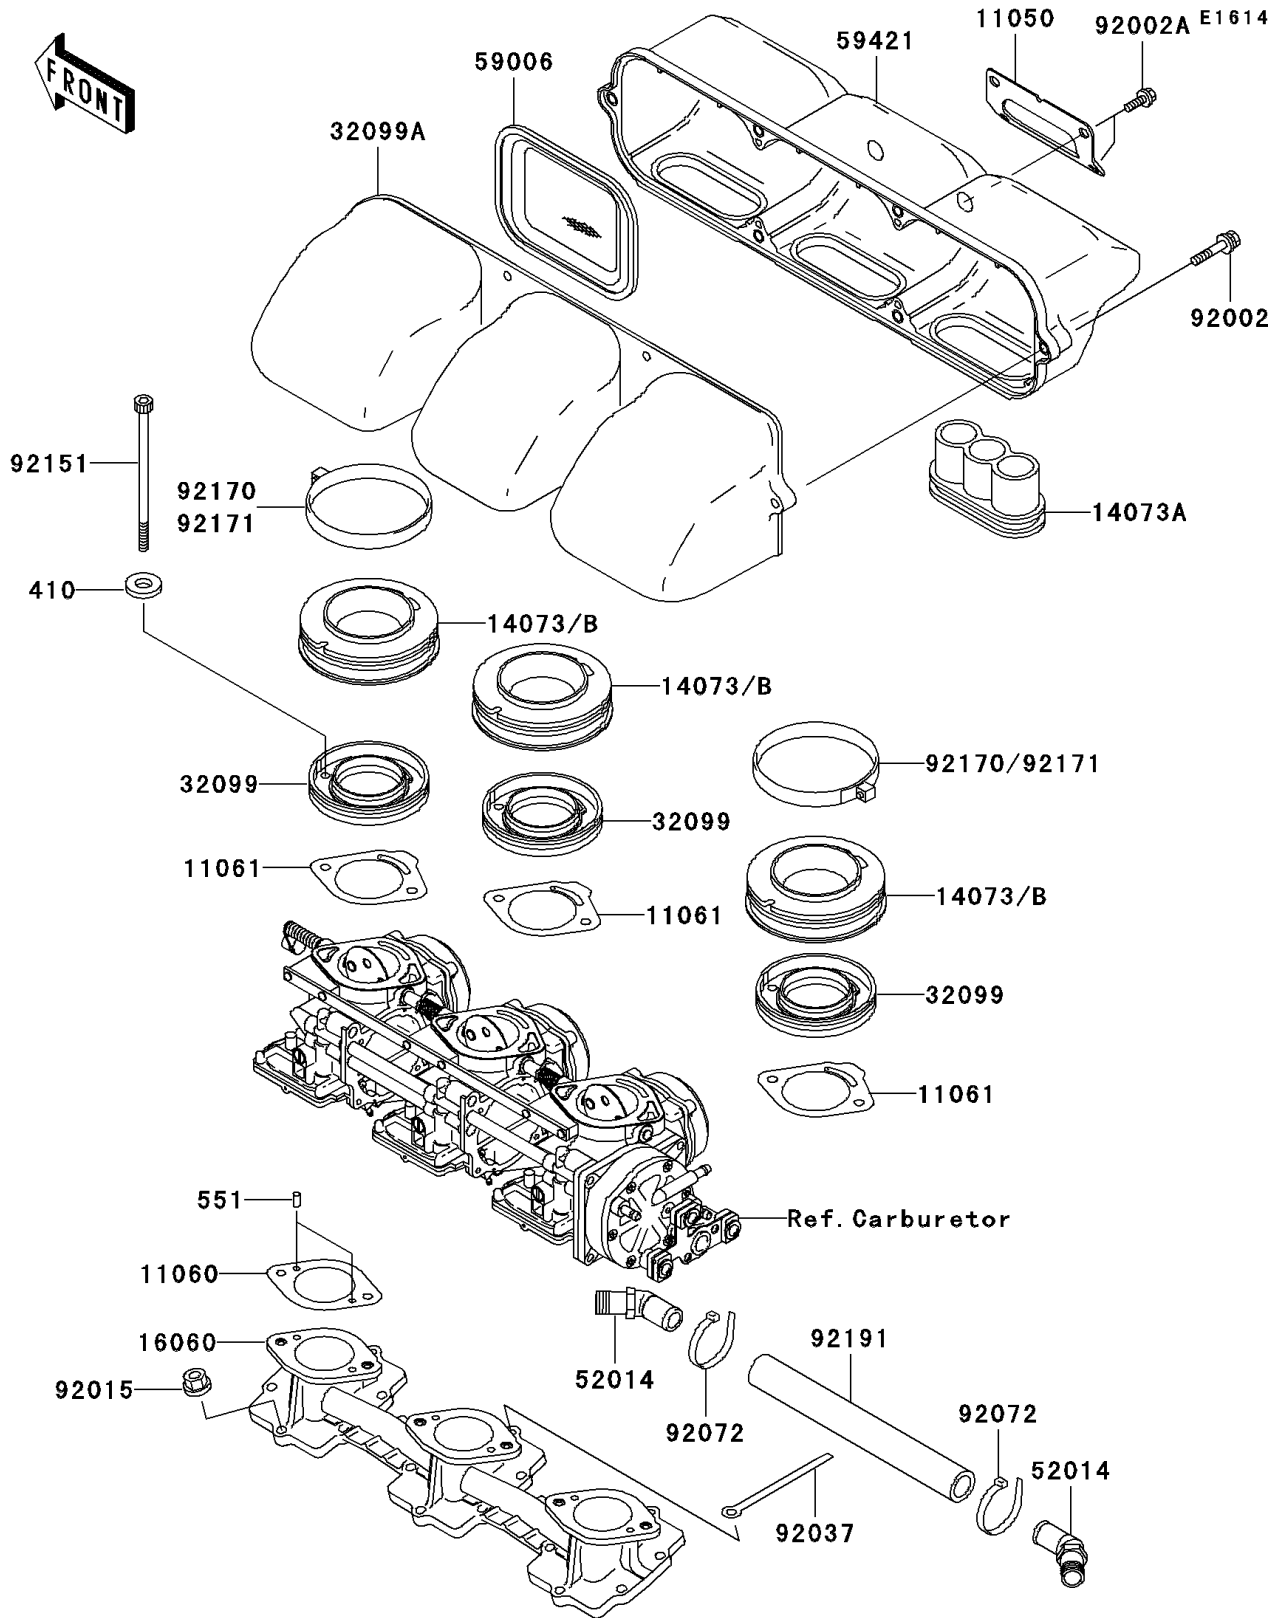

# 2001 Ultra 150 PARTS DIAGRAM

Flame Arrester

## 2001 Ultra 150 PARTS LIST

### Flame Arrester

ITEM NAME	PART NUMBER	QUANTITY
WASHER-PLAIN-SMALL,6MM (Ref # 410)	410S0600	6
PIN-DOWEL (Ref # 551)	551R0408	6
BRACKET (Ref # 11050)	11050-3754	1
GASKET (Ref # 11060)	11060-3788	3
GASKET,CARBURETOR (Ref # 11061)	11061-3704	3
DUCT (Ref # 14073A)	14073-3776	3
DUCT (Ref # 14073B)	14073-3785	3
PIPE-INTAKE (Ref # 16060)	16060-3708	1
CASE (Ref # 32099)	32099-3831	3
CASE,ARRESTER (Ref # 32099A)	32099-3843	1
ELBOW (Ref # 52014)	52014-3714	2
ARRESTER-FLAME (Ref # 59006)	59006-3715	3
COVER-INTAKE (Ref # 59421)	59421-3728	1
BOLT,6X35 (Ref # 92002)	92002-3715	6
BOLT,6X16 (Ref # 92002A)	92002-3728	4
NUT,6MM (Ref # 92015)	92015-3767	18
CLAMP,L=100 (Ref # 92037)	92037-3736	1
BAND (Ref # 92072)	92072-3848	2
BOLT,SOCKET,6X120 (Ref # 92151)	92151-3732	6
CLAMP (Ref # 92171)	92171-3707	2
TUBE,16.5X24.5X203 (Ref # 92191)	92191-3837	1