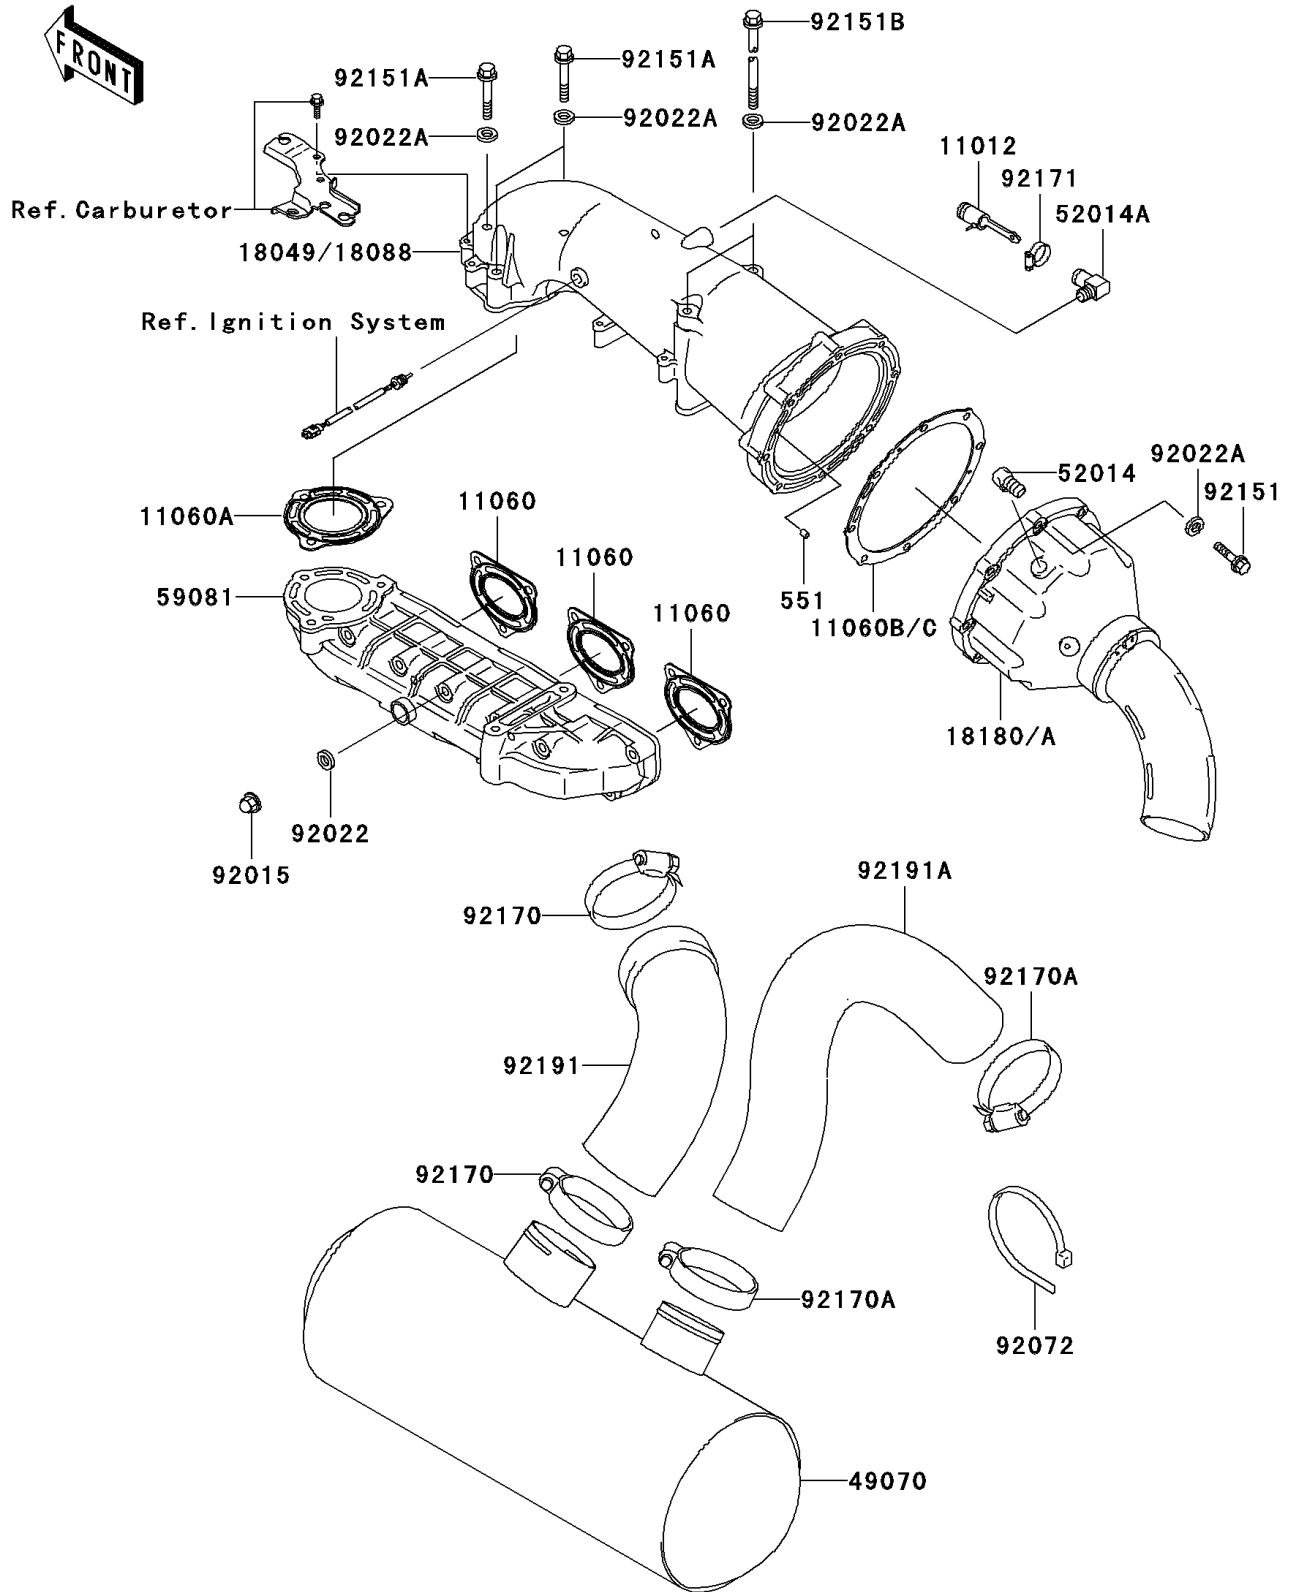

2001 Ultra 150 PARTS DIAGRAM

Muffler(s)

E1140

2001 Ultra 150 PARTS LIST

Muffler(s)

ITEM NAME	PART NUMBER	QUANTITY
PIN-DOWEL (Ref # 551)	551R0408	1
CAP (Ref # 11012)	11012-3757	1
GASKET,EXHAUST MANIFOLD (Ref # 11060)	11060-3785	1
GASKET,EXHAUST PIPE (Ref # 11060A)	11060-3786	1
GASKET,MUFFLER BODY (Ref # 11060C)	11060-3807	1
PIPE-EXHAUST (Ref # 18088)	18088-3701	1
BODY-MUFFLER (Ref # 18180)	18180-3722	1
MUFFLER-COMP (Ref # 49070)	49070-3733	1
ELBOW (Ref # 52014)	52014-3711	1
ELBOW (Ref # 52014A)	52014-3717	1
MANIFOLD-EXHAUST (Ref # 59081)	59081-3729	1
NUT,CAP,8MM (Ref # 92015)	92015-1371	1
WASHER,8.2X18X1.5 (Ref # 92022)	92022-1964	1
WASHER,8.2X18X1.5 (Ref # 92022A)	92022-3743	1
BAND,L=368.3 (Ref # 92072)	92072-3808	1
BOLT,8X35 (Ref # 92151)	92151-3729	1
BOLT,8X60 (Ref # 92151A)	92151-3730	1
BOLT,8X140 (Ref # 92151B)	92151-3731	1
CLAMP (Ref # 92170)	92170-3760	1
CLAMP (Ref # 92170A)	92170-3764	1
CLAMP (Ref # 92171)	92171-3701	1
TUBE (Ref # 92191)	92191-3835	1
TUBE,MUFFLER-HULL (Ref # 92191A)	92191-3836	1