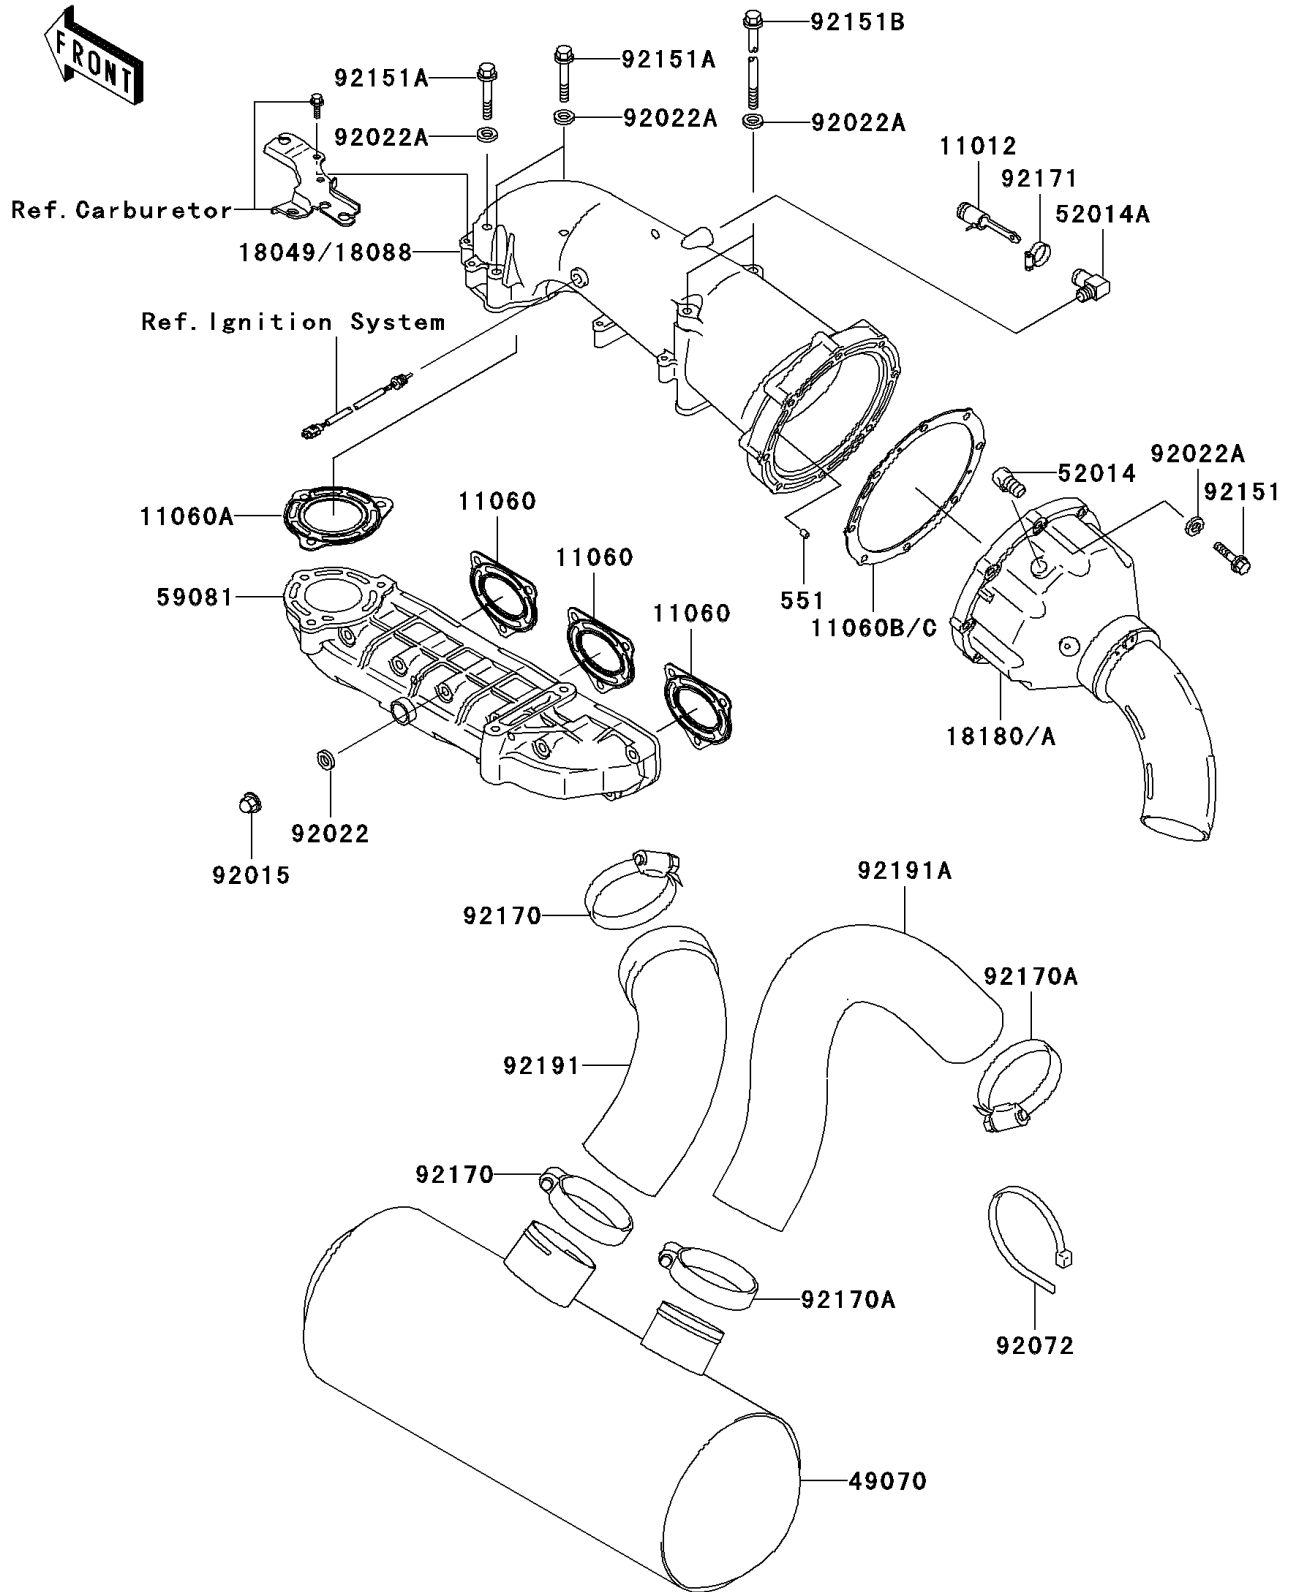

## 2000 Ultra 150 PARTS DIAGRAM

Muffler(s)

E1140

## 2000 Ultra 150 PARTS LIST

Muffler(s)

ITEM NAME	PART NUMBER	QUANTITY
PIN-DOWEL (Ref # 551)	551R0408	1
CAP (Ref # 11012)	11012-3757	1
GASKET,EXHAUST MANIFOLD (Ref # 11060)	11060-3785	1
GASKET,EXHAUST PIPE (Ref # 11060A)	11060-3786	1
GASKET,MUFFLER BODY (Ref # 11060C)	11060-3807	1
PIPE-EXHAUST (Ref # 18088)	18088-3701	1
BODY-MUFFLER (Ref # 18180)	18180-3722	1
MUFFLER-COMP (Ref # 49070)	49070-3733	1
ELBOW (Ref # 52014)	52014-3711	1
ELBOW (Ref # 52014A)	52014-3717	1
MANIFOLD-EXHAUST (Ref # 59081)	59081-3729	1
NUT,CAP,8MM (Ref # 92015)	92015-1371	1
WASHER,8.2X18X1.5 (Ref # 92022)	92022-1964	1
WASHER,8.2X18X1.5 (Ref # 92022A)	92022-3743	1
BAND,L=368.3 (Ref # 92072)	92072-3808	1
BOLT,8X35 (Ref # 92151)	92151-3729	1
BOLT,8X60 (Ref # 92151A)	92151-3730	1
BOLT,8X140 (Ref # 92151B)	92151-3731	1
CLAMP (Ref # 92170)	92170-3760	1
CLAMP (Ref # 92170A)	92170-3764	1
CLAMP (Ref # 92171)	92171-3701	1
TUBE (Ref # 92191)	92191-3835	1
TUBE,MUFFLER-HULL (Ref # 92191A)	92191-3836	1