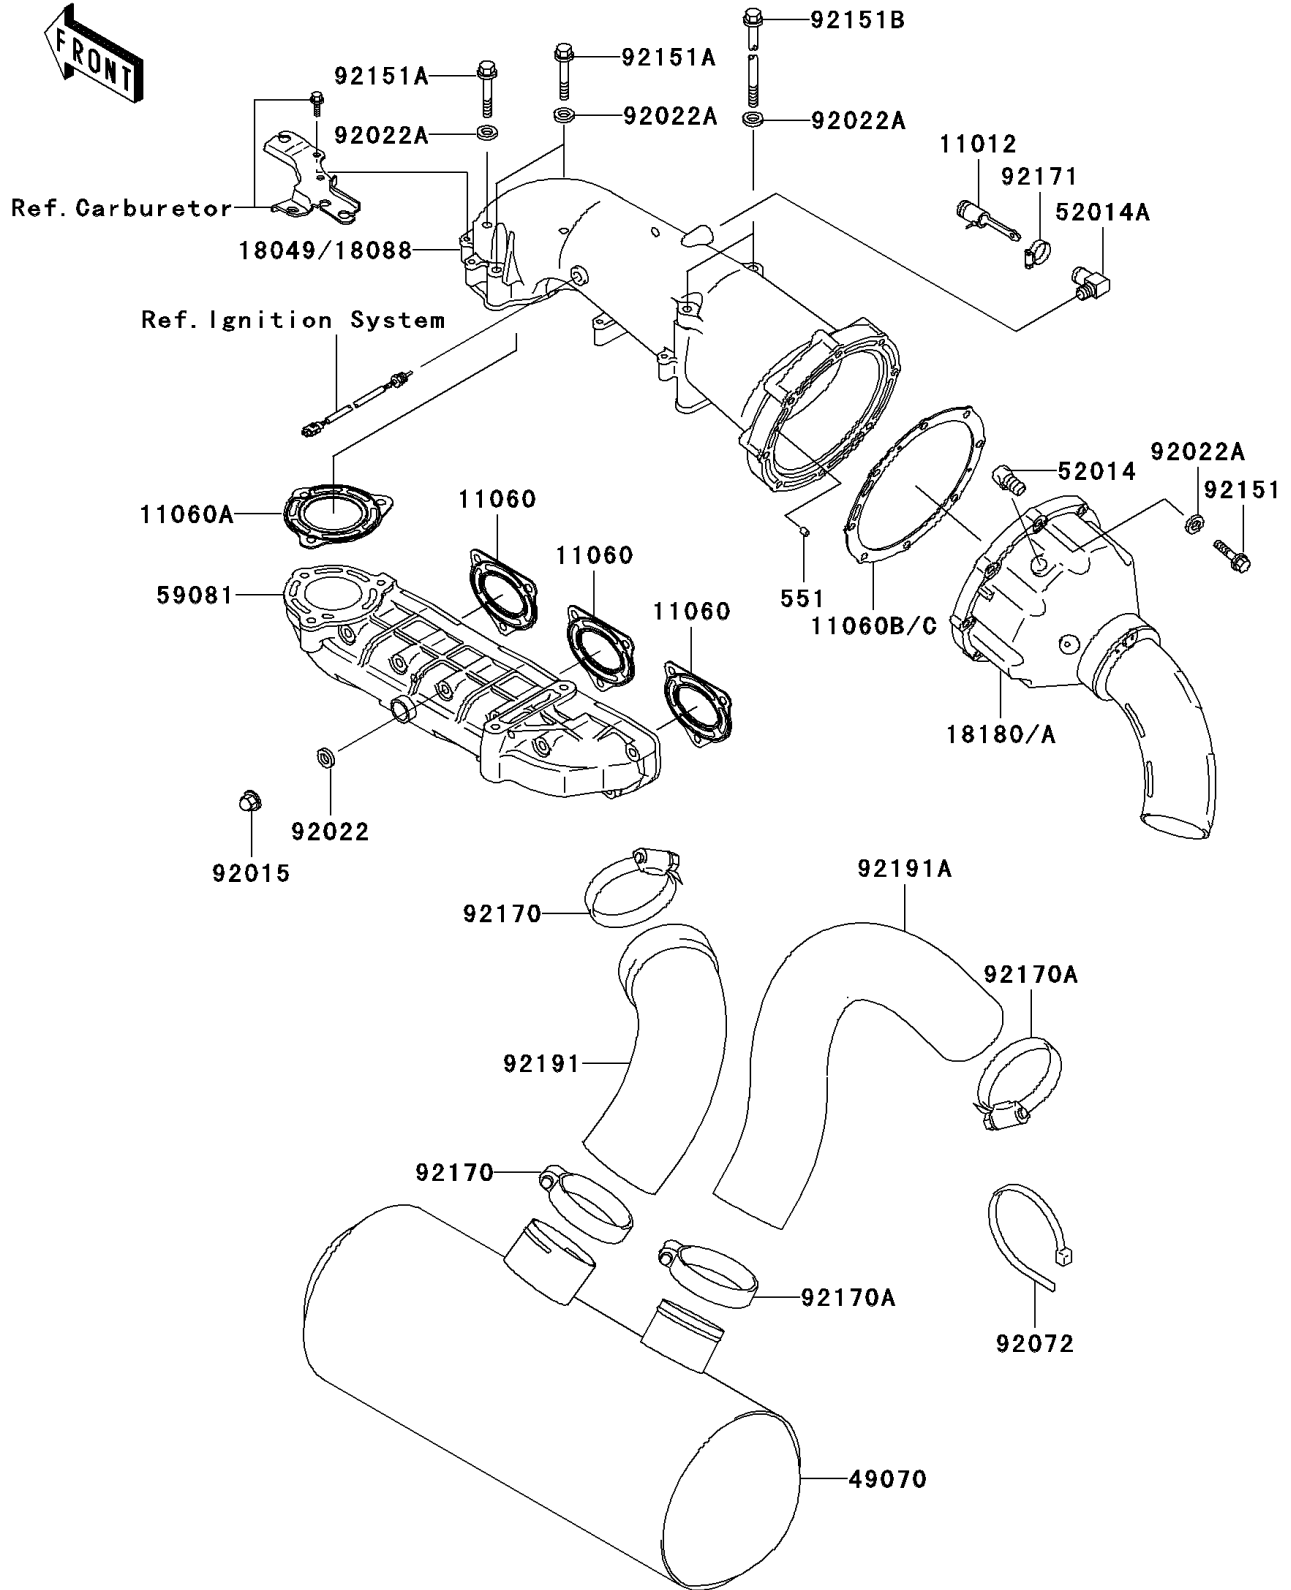

2000 Ultra 150 PARTS DIAGRAM

Muffler(s)

E1140

2000 Ultra 150 PARTS LIST

Muffler(s)

ITEM NAME	PART NUMBER	QUANTITY
PIN-DOWEL (Ref # 551)	551R0408	1
CAP (Ref # 11012)	11012-3757	1
GASKET,EXHAUST MANIFOLD (Ref # 11060)	11060-3785	3
GASKET,EXHAUST PIPE (Ref # 11060A)	11060-3786	1
GASKET,MUFFLER BODY (Ref # 11060C)	11060-3807	1
PIPE-EXHAUST (Ref # 18088)	18088-3701	1
BODY-MUFFLER (Ref # 18180)	18180-3722	1
MUFFLER-COMP (Ref # 49070)	49070-3733	1
ELBOW (Ref # 52014)	52014-3711	1
ELBOW (Ref # 52014A)	52014-3717	1
MANIFOLD-EXHAUST (Ref # 59081)	59081-3729	1
NUT,CAP,8MM (Ref # 92015)	92015-1371	9
WASHER,8.2X18X1.5 (Ref # 92022)	92022-1964	9
WASHER,8.2X18X1.5 (Ref # 92022A)	92022-3743	13
BAND,L=368.3 (Ref # 92072)	92072-3808	1
BOLT,8X35 (Ref # 92151)	92151-3729	8
BOLT,8X60 (Ref # 92151A)	92151-3730	3
BOLT,8X140 (Ref # 92151B)	92151-3731	2
CLAMP (Ref # 92170)	92170-3760	2
CLAMP (Ref # 92170A)	92170-3764	2
CLAMP (Ref # 92171)	92171-3701	1
TUBE (Ref # 92191)	92191-3835	1
TUBE,MUFFLER-HULL (Ref # 92191A)	92191-3836	1