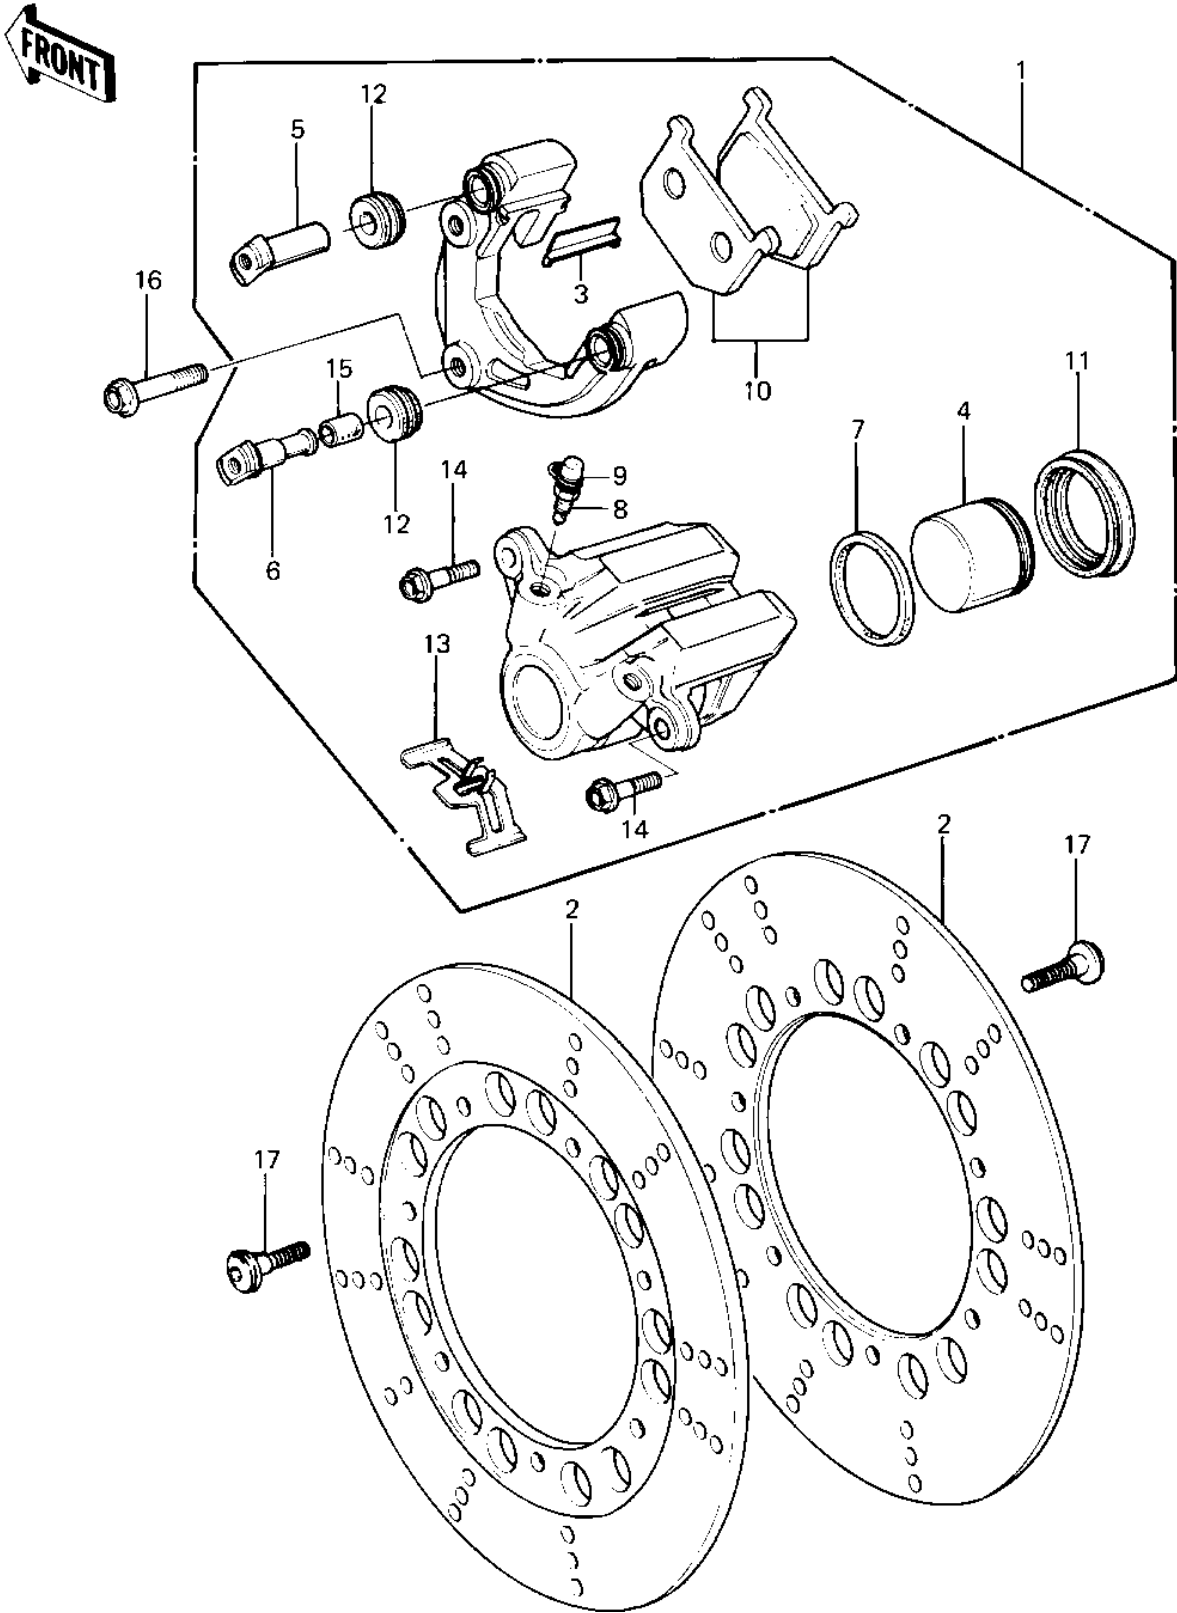

# 1982 Police 1000 PARTS DIAGRAM

## FRONT BRAKE

# 1982 Police 1000 PARTS LIST

## FRONT BRAKE

ITEM NAME	PART NUMBER	QUANTITY
CALIPER-ASSY,FR,LH (Ref # 1)	43041-1045	1
CALIPER-ASSY,FR,RH (Ref # 1)	43041-1046	1
DISK,FR (Ref # 2)	41080-1047	2
GUIDE,PAD (Ref # 3)	13070-1026	4
PISTON-COMP-BRAKE (Ref # 4)	43020-1096	2
SHAFT,CALIPER (Ref # 5)	43045-1007	2
SHAFT,CALIPER (Ref # 6)	43045-1008	2
RING,PISTON SEAL (Ref # 7)	43049-002	2
BREEDER (Ref # 8)	43056-003	2
CAP,BREEDER (Ref # 9)	43057-003	2
PAD-ASSY,FR (Ref # 10)	43082-1021	2
DUST SEAL,PISTON (Ref # 11)	49006-1043	2
DUST SEAL (Ref # 12)	49006-1044	4
SPRING,PAD (Ref # 13)	92081-1229	2
BOLT,FLANGED,8X25,BLA (Ref # 14)	92001-1510	4
BOLT,FLANGED,8X25,BLA (Ref # 14)	92001-1510	4
BUSHING,SHAFT CALIPER (Ref # 15)	92028-1090	2
BOLT,FLANGED,10X41 (Ref # 16)	92001-1355	4
BOLT,SOCKET,8X30 (Ref # 17)	92001-1951	14
BOLT,SOCKET,8X30 (Ref # 17)	92001-1951	14