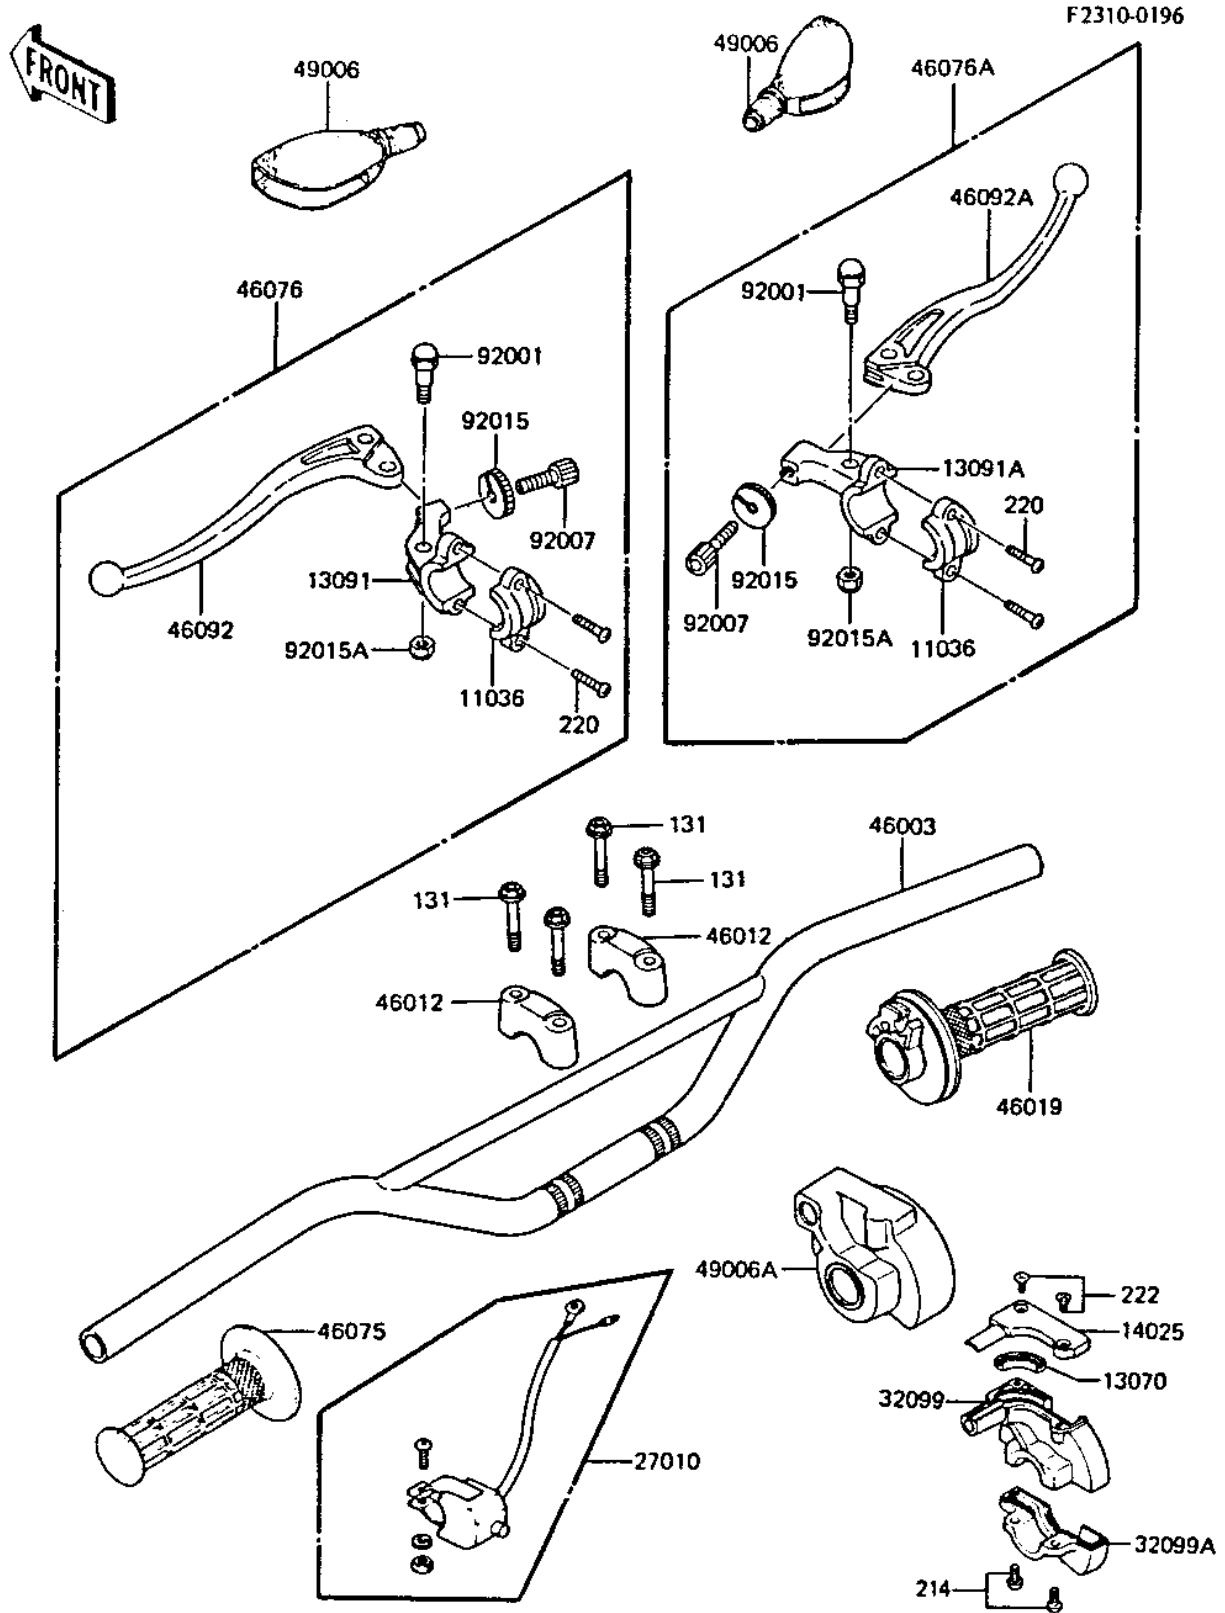

# 1984 KX60 PARTS DIAGRAM

HANDLEBAR

# 1984 KX60 PARTS LIST

## HANDLEBAR

ITEM NAME	PART NUMBER	QUANTITY
BRACKET-A (Ref # 11036)	11036-1297	2
GUIDE, THROTTLE (Ref # 13070)	13070-1074	1
HOLDER,CLUTCH LEVER (Ref # 13091)	13091-1131	1
HOLDER,BRAKE LEVER (Ref # 13091A)	13091-1135	1
COVER,THROTTLE CASE U (Ref # 14025)	14025-1646	1
SWITCH,ASSY,ENG STOP (Ref # 27010)	27010-1018	1
CASE,THROTTLE UPP (Ref # 32099)	32099-1036	1
CASE,THROTTLE LWR (Ref # 32099A)	32099-1044	1
HANDLE (Ref # 46003)	46003-1108	1
HOLDER-HANDLE,UPPER (Ref # 46012)	46012-1030	2
GRIP-ASSY,THROTTLE (Ref # 46019)	46019-1027	1
GRIP,LH (Ref # 46075)	46075-1024	1
LEVER-ASSY-GRIP,LH (Ref # 46076)	46076-1106	1
LEVER-ASSY-GRIP,RH (Ref # 46076A)	46076-1107	1
LEVER-GRIP,CLUTCH (Ref # 46092)	46092-1047	1
LEVER-GRIP,BRAKE (Ref # 46092A)	46092-1048	1
BOOTS,LEVER HOLDER (Ref # 49006)	49006-1017	2
BOOT,THROTTLE CASE (Ref # 49006A)	49006-1097	1
BOLT,LEVER SET (Ref # 92001)	92001-1757	2
SCREW,CABLE ADJUST (Ref # 92007)	46055-010	2
NUT,CABLE ADJUST LOCK (Ref # 92015)	46056-006	2
NUT (Ref # 92015A)	92019-008	2
BOLT-FLANGED,8X30 (Ref # 131)	131G0830	4
SCREW 5X18 (Ref # 214)	214B0518	2
SCREW-PAN-CROSS,5X14 (Ref # 220)	220C0514	4
SCREW OVL CNTSNK 4X12 (Ref # 222)	222E0412	2