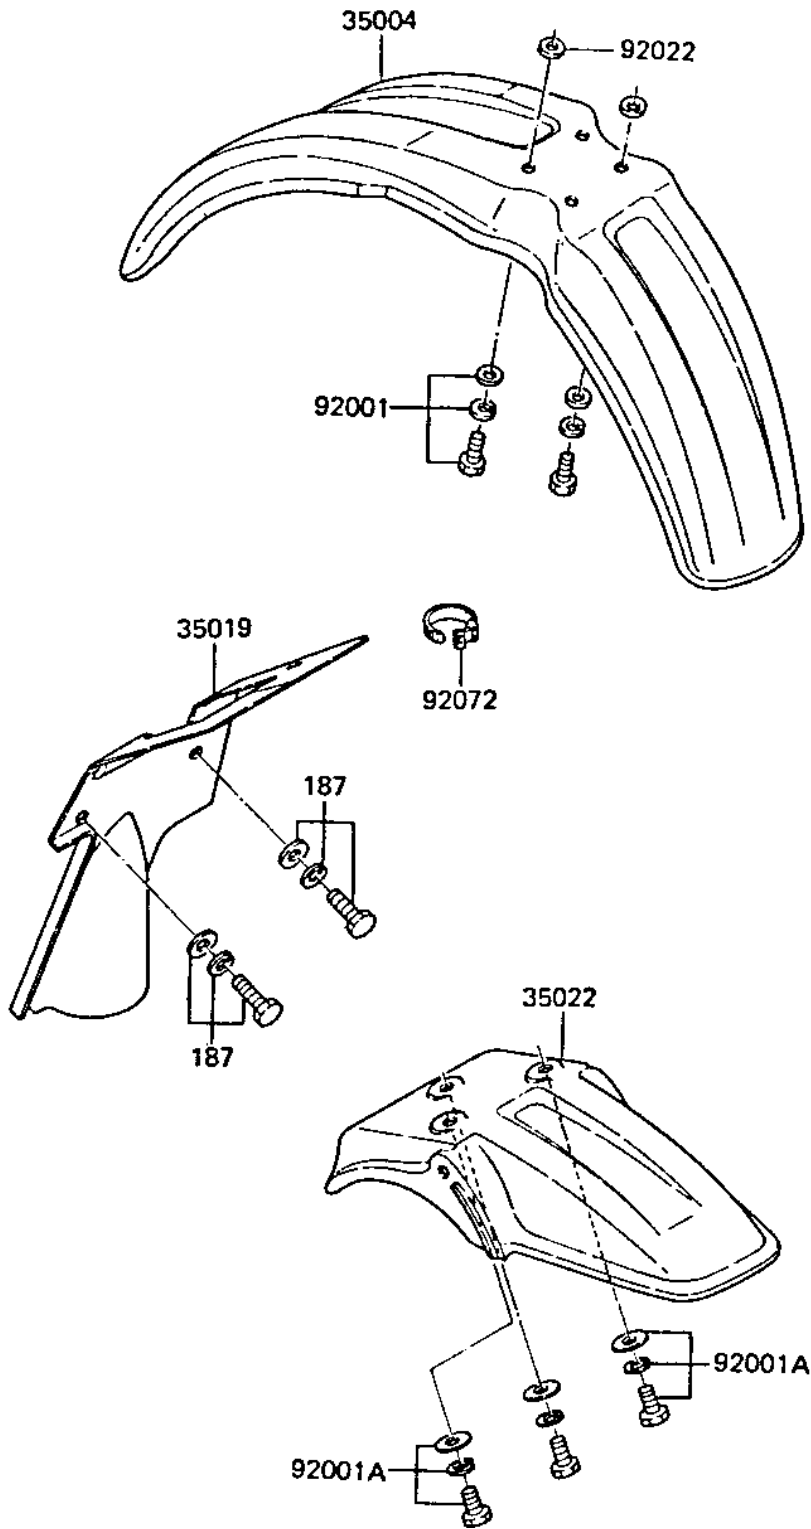

# 1984 KX60 PARTS DIAGRAM

FENDERS

F2170-0166

# 1984 KX60 PARTS LIST

## FENDERS

ITEM NAME	PART NUMBER	QUANTITY
FENDER-FRONT,L.GREEN (Canada) (Ref # 35004)	35004-1088-6W	1
FLAP,REAR FENDER (Ref # 35019)	35019-1044	1
FENDER-COMP-REAR,L.GR (Ref # 35022)	35022-1246-6W	1
BOLT,W/SP,6X16 (Ref # 92001)	92001-1763	4
BOLT,W/SP,6X18 (Ref # 92001A)	92001-1764	3
WASHER 6.5X20X1.6T (Ref # 92022)	92022-125	4
BAND,MIDDLE (Ref # 92072)	92072-031	1
BOLT 6X12 (Ref # 187)	187B0612	2