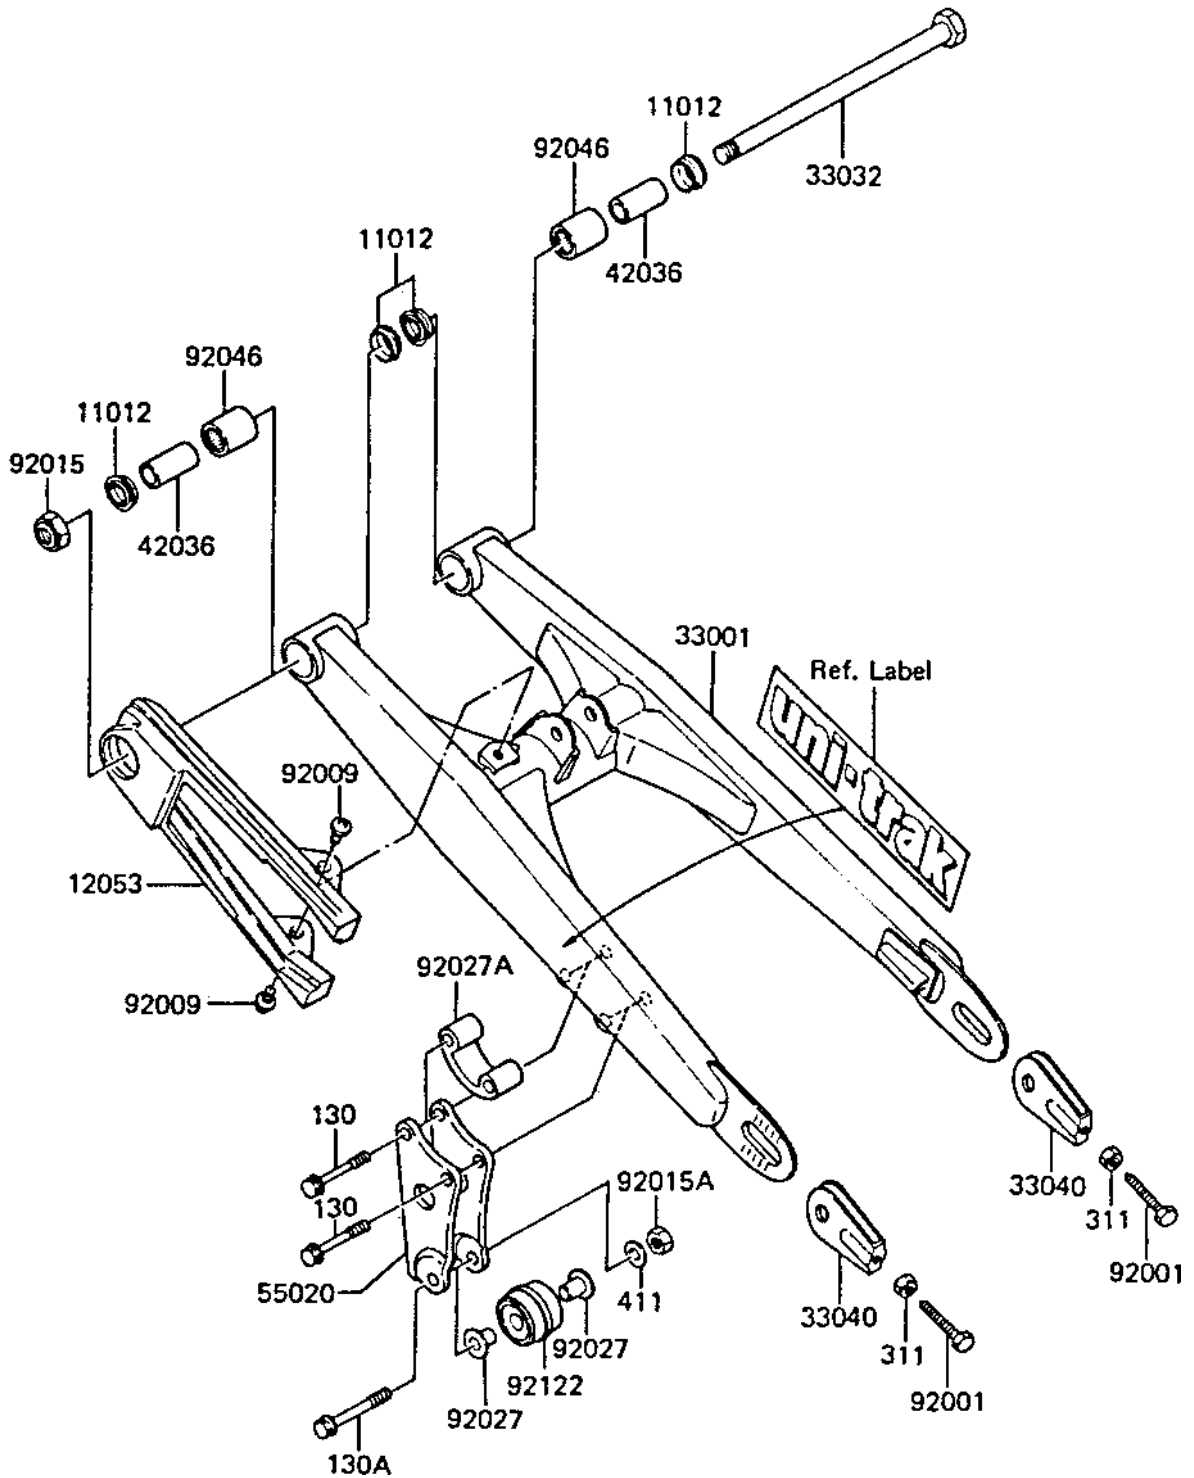

1984 KX60 PARTS DIAGRAM

SWING ARM

F2140-0139

1984 KX60 PARTS LIST

SWING ARM

ITEM NAME	PART NUMBER	QUANTITY
CAP,SWING ARM (Ref # 11012)	11012-1263	4
GUIDE-CHAIN,FR (Ref # 12053)	12053-1069	1
ARM-COMP-SWING (Ref # 33001)	33001-1147	1
SHAFT-SWING ARM,PIVOT (Ref # 33032)	33032-1031	1
ADJUSTER,CHAIN (Ref # 33040)	33040-1009	2
SLEEVE,SWING ARM,L=34 (Ref # 42036)	42036-1067	2
GUARD,CHAIN,RR (Ref # 55020)	55020-1081	1
BOLT,6X38 (Ref # 92001)	92001-1463	2
SCREW,6X10 (Ref # 92009)	92009-1286	2
NUT (Ref # 92015)	92015-1774	1
NUT,LOCK 6MM (Ref # 92015A)	92017-014	1
COLLAR,RADIATOR GUARD (Ref # 92027)	92027-1183	2
COLLAR,CHAIN GUIDE (Ref # 92027A)	92027-1495	1
BEARING-NEEDLE (Ref # 92046)	92046-1046	2
ROLLER,CHAIN GUIDE (Ref # 92122)	92122-1030	1
BOLT-FLANGED,6X45 (Ref # 130)	130B0645	2
BOLT-FLANGED,6X50 (Ref # 130A)	130B0650	1
NUT 6MM (Ref # 311)	311B0600	2
WASHER PLAIN 6MM (Ref # 411)	411B0600	1