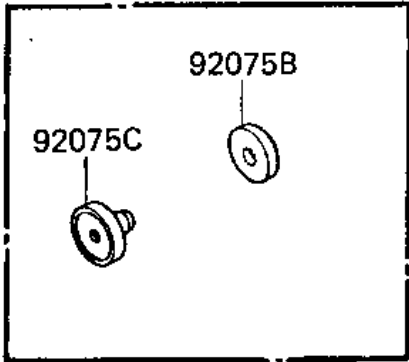

1984 KX60 PARTS DIAGRAM

MUFFLER

E1140-0147