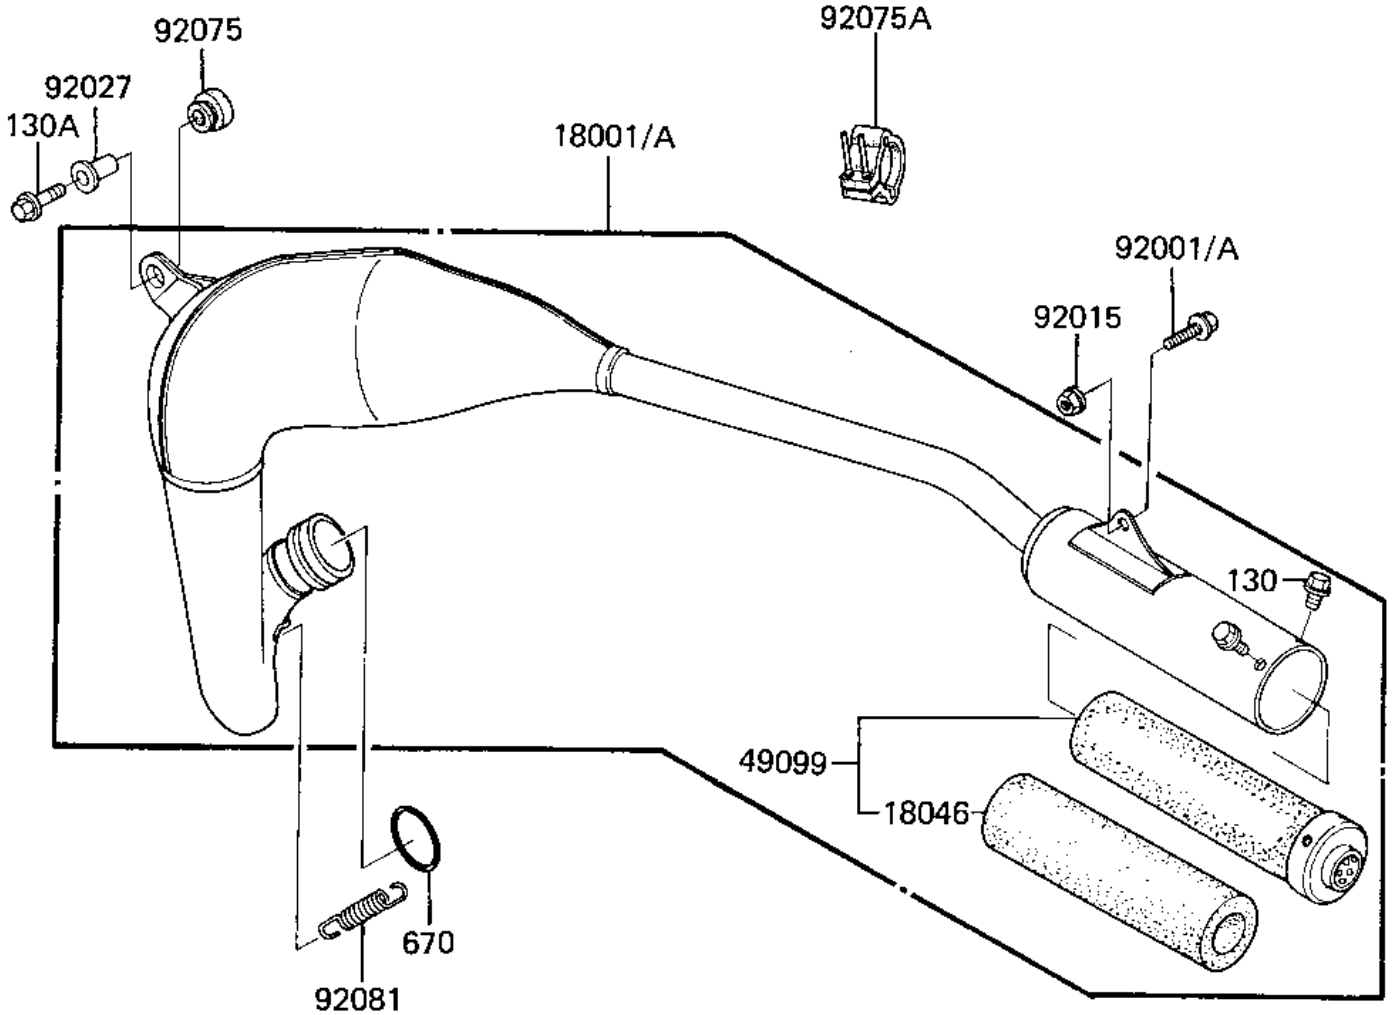

# 1984 KX60 PARTS DIAGRAM

MUFFLER

E1140-0147

# 1984 KX60 PARTS LIST

## MUFFLER

ITEM NAME	PART NUMBER	QUANTITY
MUFFLER (Ref # 18001A)	18001-1718	1
WOOL,BAFFLE PIPE (Ref # 18046)	18046-1020	1
BAFFLE-PIPE MUFFLER,M (Ref # 49099)	49099-1113	1
BOLT,W/WASHER,6X12 (Ref # 92001A)	92001-1517	1
NUT-6MM (Ref # 92015)	92015-1078	1
DAMPER,9.3X28X7 (Ref # 92075B)	92075-1571	1
DAMPER,MUFFLER (Ref # 92075C)	92075-1572	1
SPRING-CONNECTOR (Ref # 92081)	18071-003	1
BOLT-FLANGED (Ref # 130)	130G0508	2
BOLT,FLANGED,6X25 (Ref # 130A)	130G0625	1
O RING,32MM (Ref # 670)	670E3032	2