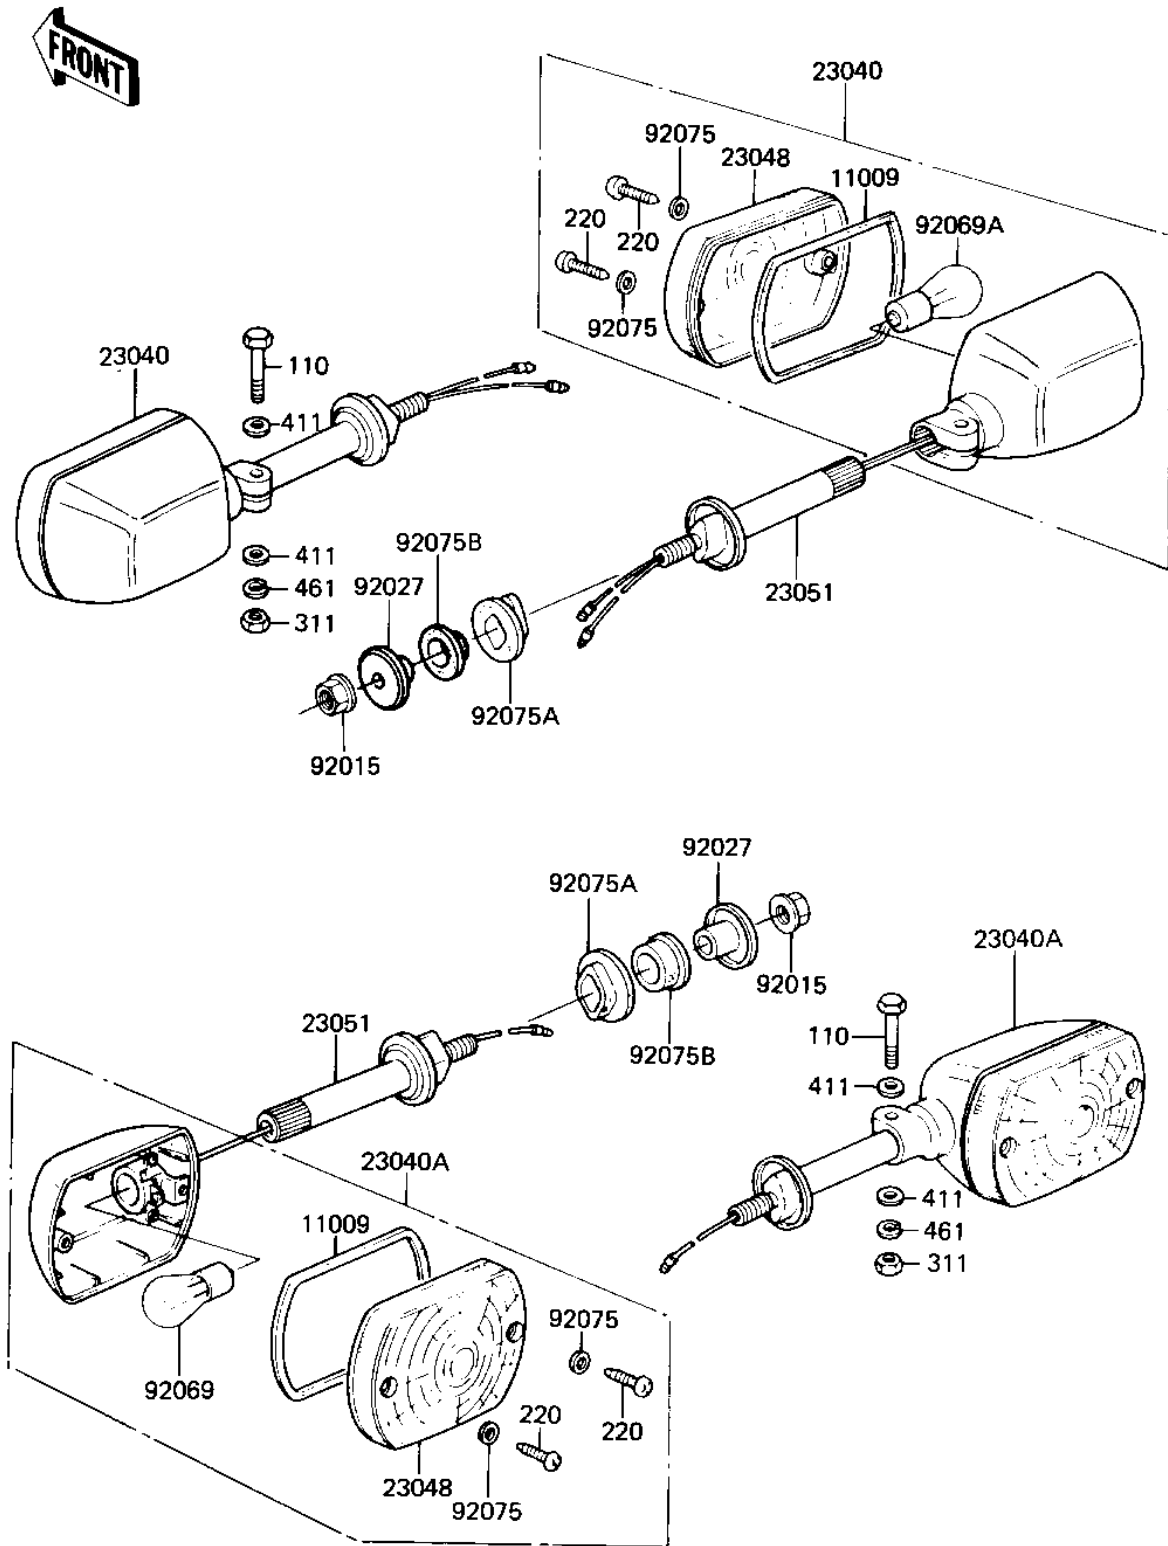

1982 KZ440-G1 PARTS DIAGRAM

TURN SIGNALS

F2730-0066

1982 KZ440-G1 PARTS LIST

TURN SIGNALS

ITEM NAME	PART NUMBER	QUANTITY
GASKET,TURN SIGNAL (Ref # 11009)	11009-1052	4
LAMP ASSY,TURN SIGNAL (Ref # 23040)	23040-1017	2
LAMP ASSY,TURN SIGNAL (Ref # 23040A)	23040-1018	2
LENS-SIGNAL LAMP (Ref # 23048)	23048-1022	4
BRACKET,TURN SIGNAL (Ref # 23051)	23051-1014	4
NUT,FLANGED,10MM (Ref # 92015)	92015-1428	4
COLLAR (Ref # 92027)	92027-147	4
BULB 12V 32CP (Ref # 92069)	92069-055	2
BULB,12V 23/8W (Ref # 92069A)	92069-060	2
WASHER-PLAIN,4MM (Ref # 92075)	23058-002	8
DAMPER RUBBER (Ref # 92075A)	92075-128	4
DAMPER RUBBER,SIG LM (Ref # 92075B)	92075-158	4
BOLT-UPSET (Ref # 110)	112G0630	4
SCREW-PAN-CROS (Ref # 220)	220E0412	8
NUT-HEX,6MM (Ref # 311)	311B0600	4
WASHER PLAIN 6MM (Ref # 411)	411B0600	8
WASHER SPRING 6MM (Ref # 461)	461F0600	4