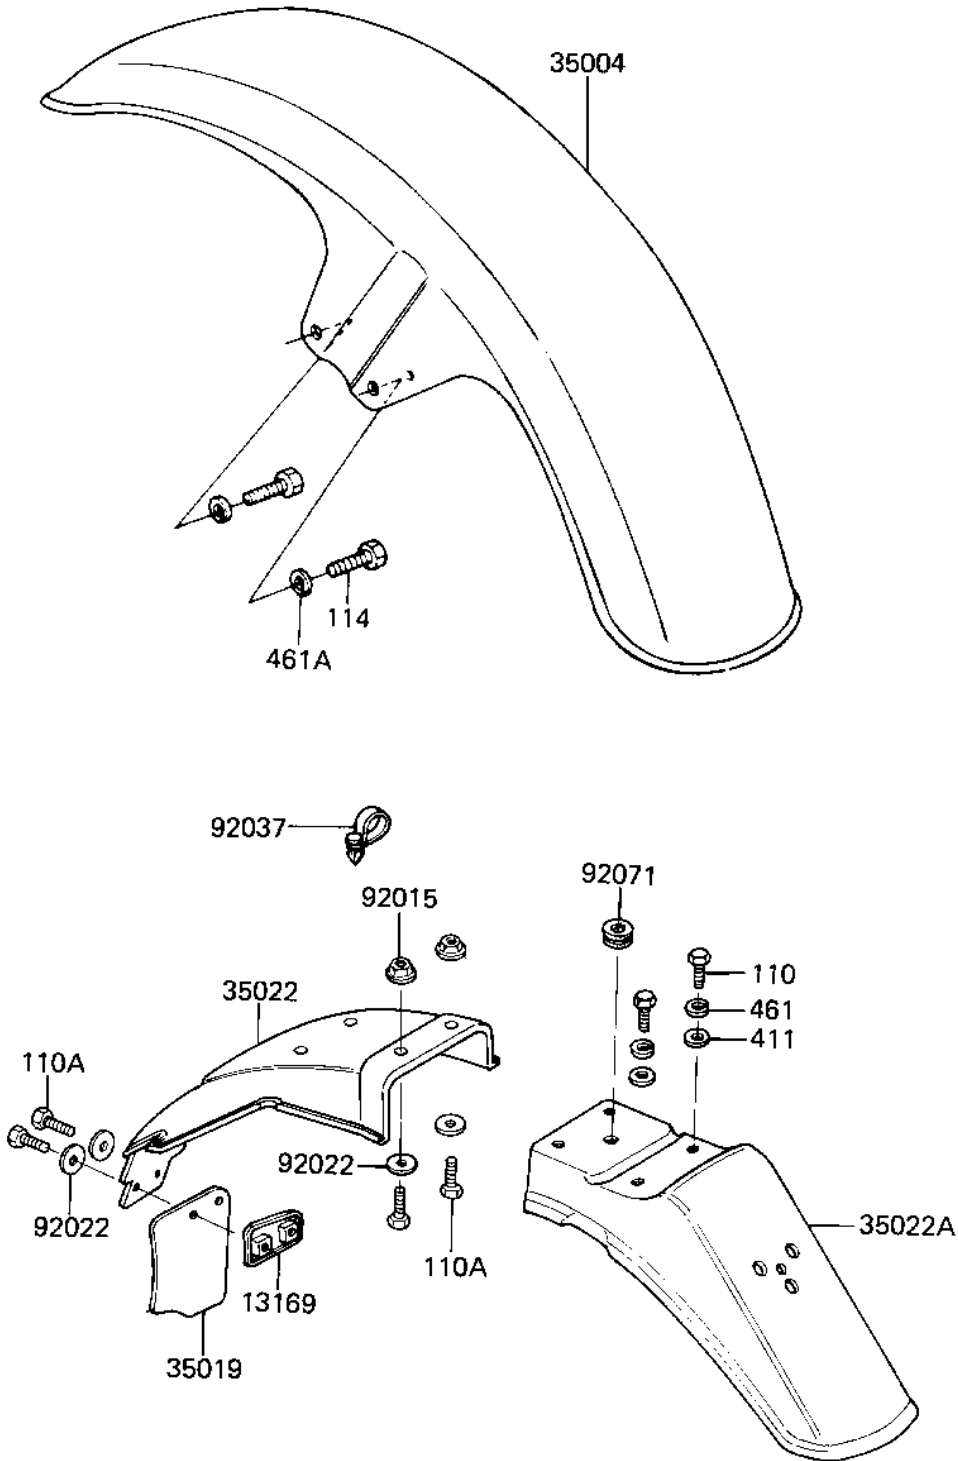

1982 KZ440-G1 PARTS DIAGRAM

FENDERS

F2170-0102

1982 KZ440-G1 PARTS LIST

FENDERS

ITEM NAME	PART NUMBER	QUANTITY
PLATE,FENDER FLAP (Ref # 13169)	13169-1436	1
FENDER-FR (Ref # 35004)	35004-1049	1
FLAP,FENDER (Ref # 35019)	35019-1032	1
FENDER-RR (Ref # 35022)	35022-1088	1
FENDER-RR (Ref # 35022A)	35022-1094	1
NUT-6MM (Ref # 92015)	92015-1078	2
WASHER 6.5X20X1.6T (Ref # 92022)	92022-125	4
CLAMP (Ref # 92037)	92037-1163	2
GROMMET,HARNESS (Ref # 92071)	92071-099	1
BOLT-UPSET 6X14 (Ref # 110)	112B0614	4
BOLT-UPSET,6X16 (Ref # 110A)	112G0616	4
BOLT-SMALL-UPSET,8X16 (Ref # 114)	115G0816	4
WASHER PLAIN 6MM (Ref # 411)	411B0600	4
WASHER SPRING 6MM (Ref # 461)	461F0600	4
WASHER SPRING 8MM (Ref # 461A)	461F0800	4