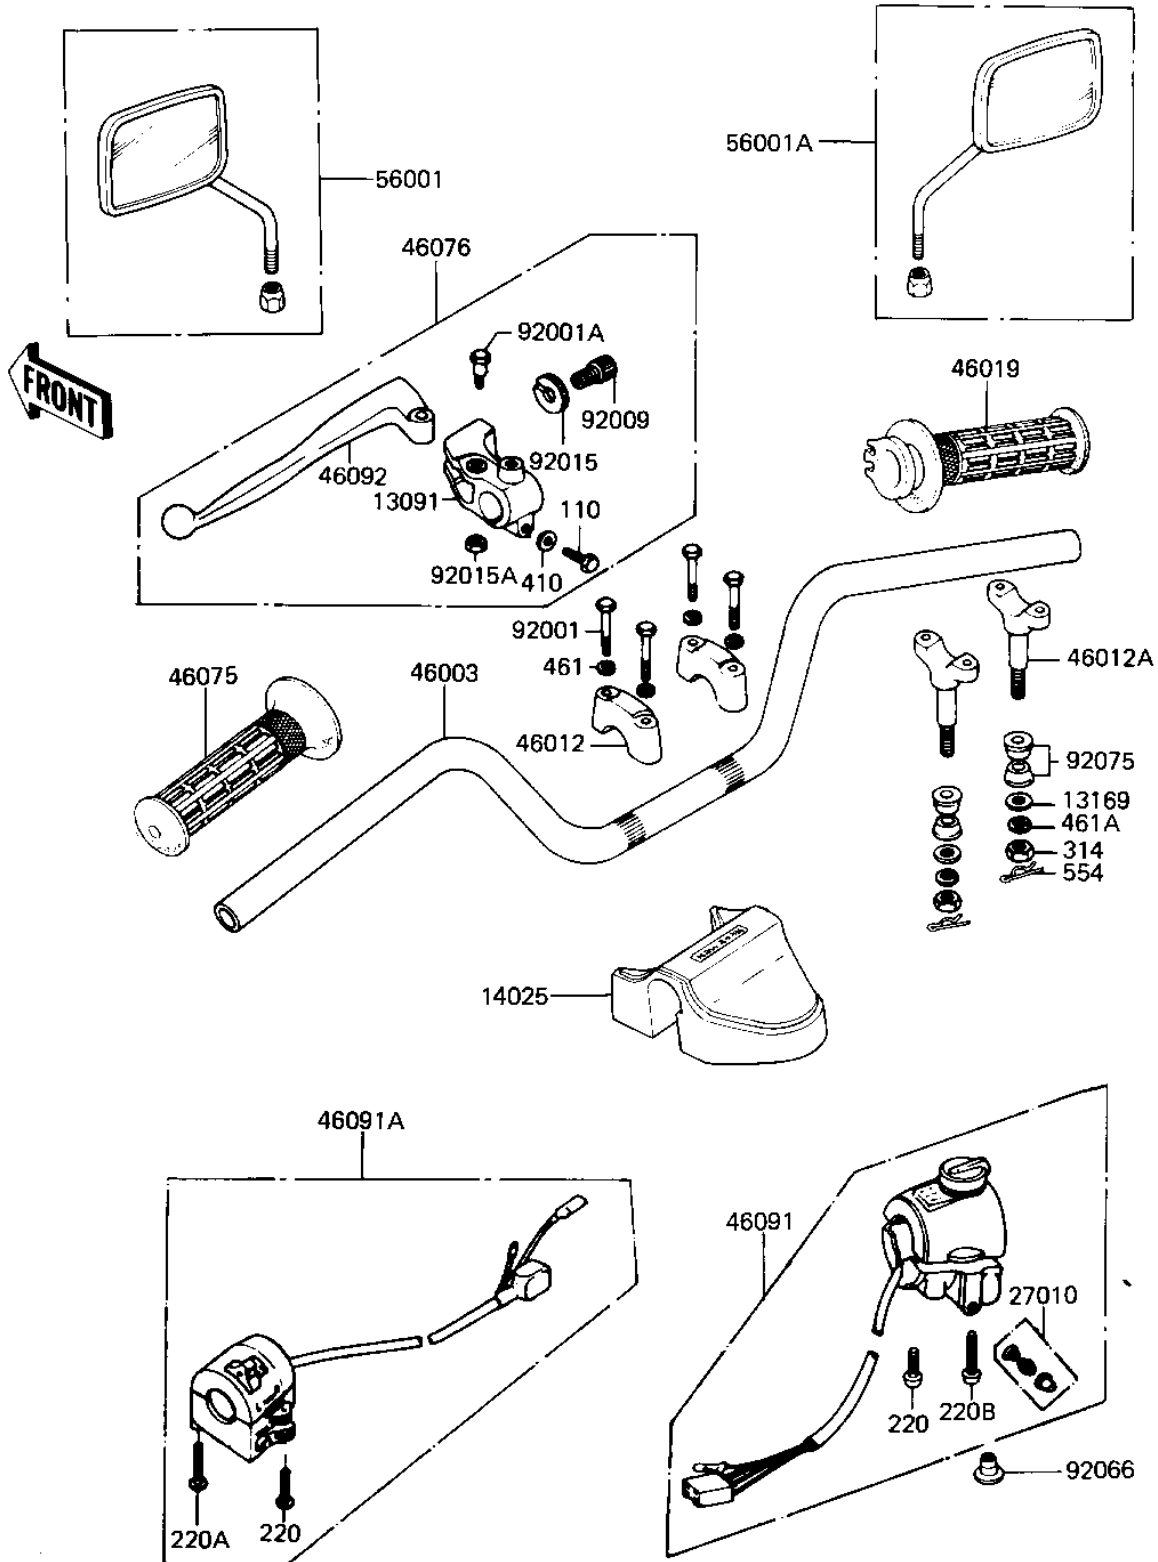

1982 KZ440-G1 PARTS DIAGRAM

HANDLEBAR

F2310-0121

1982 KZ440-G1 PARTS LIST

HANDLEBAR

ITEM NAME	PART NUMBER	QUANTITY
HOLDER,CLUTCH LEVER (Ref # 13091)	46094-017	1
CAP HANDLEBAR HOLDER (Ref # 13169)	46016-003	2
COVER,HANDLE (Ref # 14025)	14025-1421	1
SWITCH ASSY,HORN BUTN (Ref # 27010)	27010-1009	1
HANDLEBAR (Ref # 46003)	46003-1104	1
HOLDER-HANDLEBAR (Ref # 46012)	46012-008	2
HOLDER-HANDLEBAR LOW (Ref # 46012A)	46012-010	2
GRIP-ASSY THROTTLE (Ref # 46019)	46019-1017	1
GRIP,LH (Ref # 46075)	46075-1022	1
LEVER ASSY,CLUTCH (Ref # 46076)	46076-052	1
HOUSING ASSY,R.H (Ref # 46091)	46091-1039	1
HOUSING ASSY,CONT,L.H (Ref # 46091A)	46091-1079	1
LEVER,CLUTCH (Ref # 46092)	46092-023	1
MIRROR-ASSY,LH (Ref # 56001)	56001-1101	1
MIRROR-ASSY,RH (Ref # 56001A)	56001-1102	1
BOLT 8X38 (Ref # 92001)	92001-1405	4
BOLT,HEX HEAD (Ref # 92001A)	92007-047	1
SCREW CABLE ADJUST (Ref # 92009)	46055-003	1
NUT,CABLE ADJUST NUT (Ref # 92015)	46056-007	1
NUT (Ref # 92015A)	92019-008	1
PLUG,9.5X8 (Ref # 92066)	92066-1077	1
DAMPER RUBBER HANDLE (Ref # 92075)	92075-039	4
BOLT HEX HEAD 6X25 (Ref # 110)	110N0625	1
SCREW PAN HEAD 5X30 (Ref # 220)	220B0530	2
SCREW-PAN-CROS (Ref # 220A)	220B0535	1
SCREW-PAN-CROS (Ref # 220B)	220B0540	1
NUT,10MM (Ref # 314)	314B1000	2
WASHER PLAIN 6MM (Ref # 410)	410B0600	1
WASHER SPRING 8MM (Ref # 461)	461F0800	4

1982 KZ440-G1 PARTS LIST

HANDLEBAR

ITEM NAME	PART NUMBER	QUANTITY
WASHER SPRING 10MM (Ref # 461A)	461F1000	2
PIN,SNAP (Ref # 554)	554A0800	2