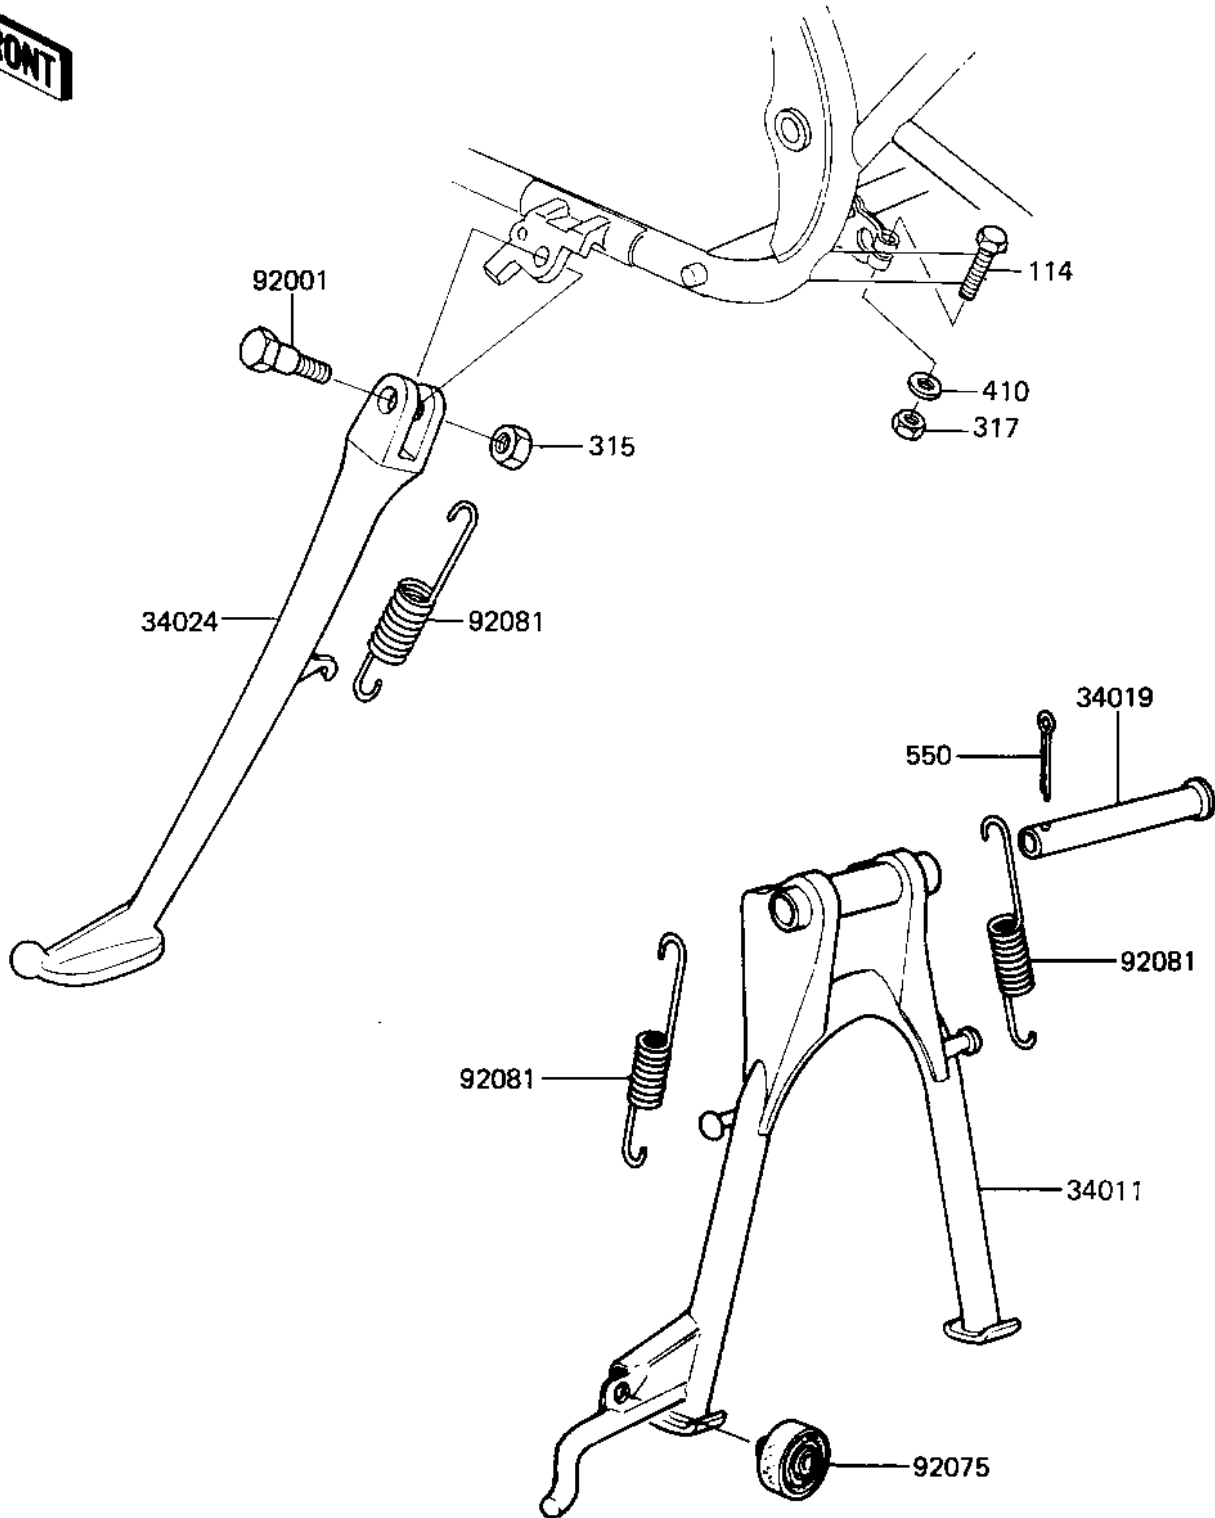

1982 KZ440-G1 PARTS DIAGRAM

STANDS

F2190-0060

1982 KZ440-G1 PARTS LIST

STANDS

ITEM NAME	PART NUMBER	QUANTITY
STAND-MAIN (Ref # 34011)	34011-1040	1
SHAFT,MAIN STAND (Ref # 34019)	34019-015	1
STAND-SIDE (Ref # 34024)	34024-1091	1
BOLT, SIDE STAND FIT (Ref # 92001)	92003-157	1
DAMPER RUBB MAIN STAD (Ref # 92075)	92075-015	1
SPRING,SIDE STAND (Ref # 92081)	34025-005	3
BOLT,8X40 (Ref # 114)	115G0840	2
NUT 10MM (Ref # 315)	315B1000	1
NUT,8M/M (Ref # 317)	317B0800	2
WASHER PLAIN 8MM (Ref # 410)	410B0800	2
PIN COTTER 3.0X30 (Ref # 550)	550D3030	1