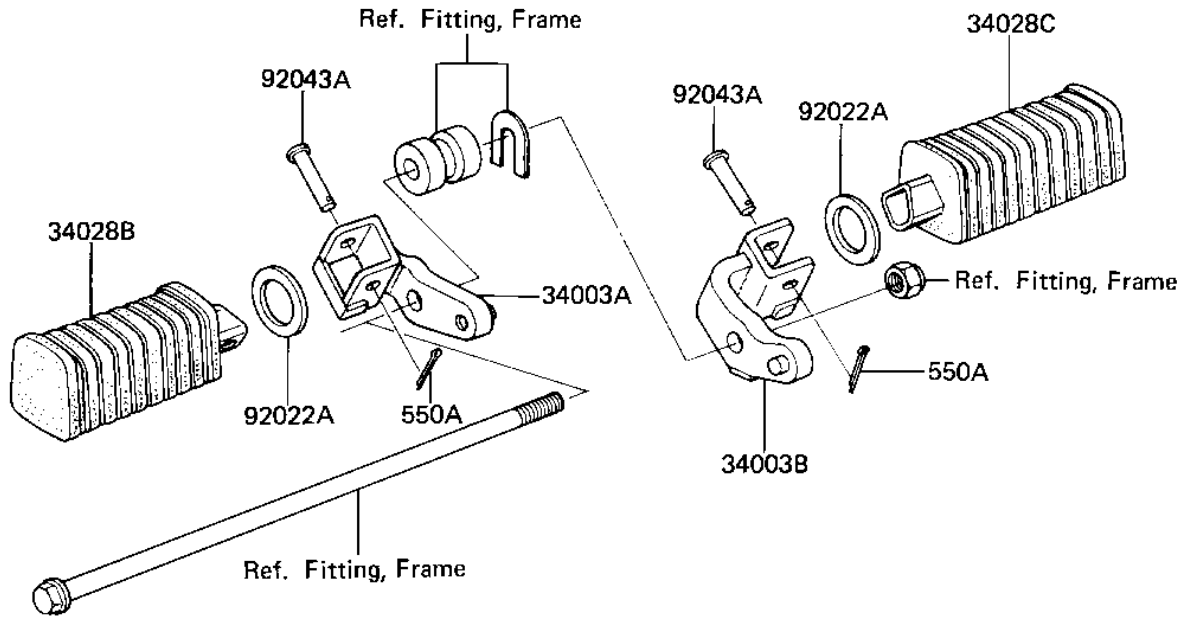

1982 KZ440-G1 PARTS DIAGRAM

FOOTRESTS

F2160-0049

1982 KZ440-G1 PARTS LIST

FOOTRESTS

ITEM NAME	PART NUMBER	QUANTITY
HOLDER-STEP,RR (Ref # 34003)	34003-1025	2
HOLDER-STEP,FR,LH (Ref # 34003A)	34003-1126	1
HOLDER-STEP,FR,RH (Ref # 34003B)	34003-1127	1
STEP,FOOTREST,REAR,LH (Ref # 34028)	34028-1009	1
STEP,FOOTREST,REAR,RH (Ref # 34028A)	34028-1010	1
STEP-ASSY,FR,RH (Ref # 34028B)	34028-1018	1
STEP-ASSY,FR,RH (Ref # 34028C)	34028-1018	1
WASHER,PLAIN (Ref # 92022)	92022-250	2
WASHER,PLAIN (Ref # 92022A)	92022-250	2
PIN (Ref # 92043)	92043-1464	2
PIN,FOOTREST BAR FIT (Ref # 92043A)	92043-115	2
BOLT-SMALL-FINE,10X45 (Ref # 113)	113G1045	2
NUT,10MM (Ref # 314)	314B1000	2
WASHER PLAIN 10MM (Ref # 410)	410B1000	2
WASHER SPRING 10MM (Ref # 461)	461F1000	2
PIN,COTTER,2.0X12 (Ref # 550)	550D2012	2
PIN,COTTER,2.5X15 (Ref # 550A)	550D2515	2