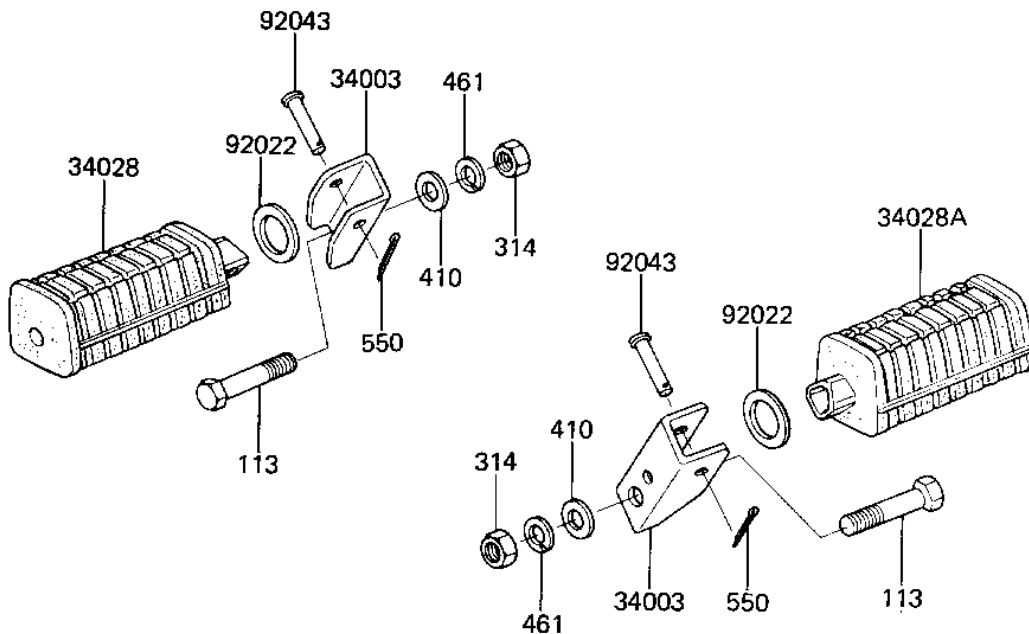

1982 KZ440-G1 PARTS DIAGRAM

FOOTRESTS

F2160-0049

1982 KZ440-G1 PARTS LIST

FOOTRESTS

ITEM NAME	PART NUMBER	QUANTITY
HOLDER-STEP,RR (Ref # 34003)	34003-1025	2
HOLDER-STEP,FR,LH (Ref # 34003A)	34003-1126	1
HOLDER-STEP,FR,RH (Ref # 34003B)	34003-1127	1
STEP,FOOTREST,REAR,LH (Ref # 34028)	34028-1009	1
STEP,FOOTREST,REAR,RH (Ref # 34028A)	34028-1010	1
STEP-ASSY,FR,RH (Ref # 34028B)	34028-1018	1
STEP-ASSY,FR,RH (Ref # 34028C)	34028-1018	1
WASHER,PLAIN (Ref # 92022)	92022-250	2
WASHER,PLAIN (Ref # 92022A)	92022-250	2
PIN (Ref # 92043)	92043-1464	2
PIN,FOOTREST BAR FIT (Ref # 92043A)	92043-115	2
BOLT-SMALL-FINE,10X45 (Ref # 113)	113G1045	2
NUT,10MM (Ref # 314)	314B1000	2
WASHER PLAIN 10MM (Ref # 410)	410B1000	2
WASHER SPRING 10MM (Ref # 461)	461F1000	2
PIN,COTTER,2.0X12 (Ref # 550)	550D2012	2
PIN,COTTER,2.5X15 (Ref # 550A)	550D2515	2