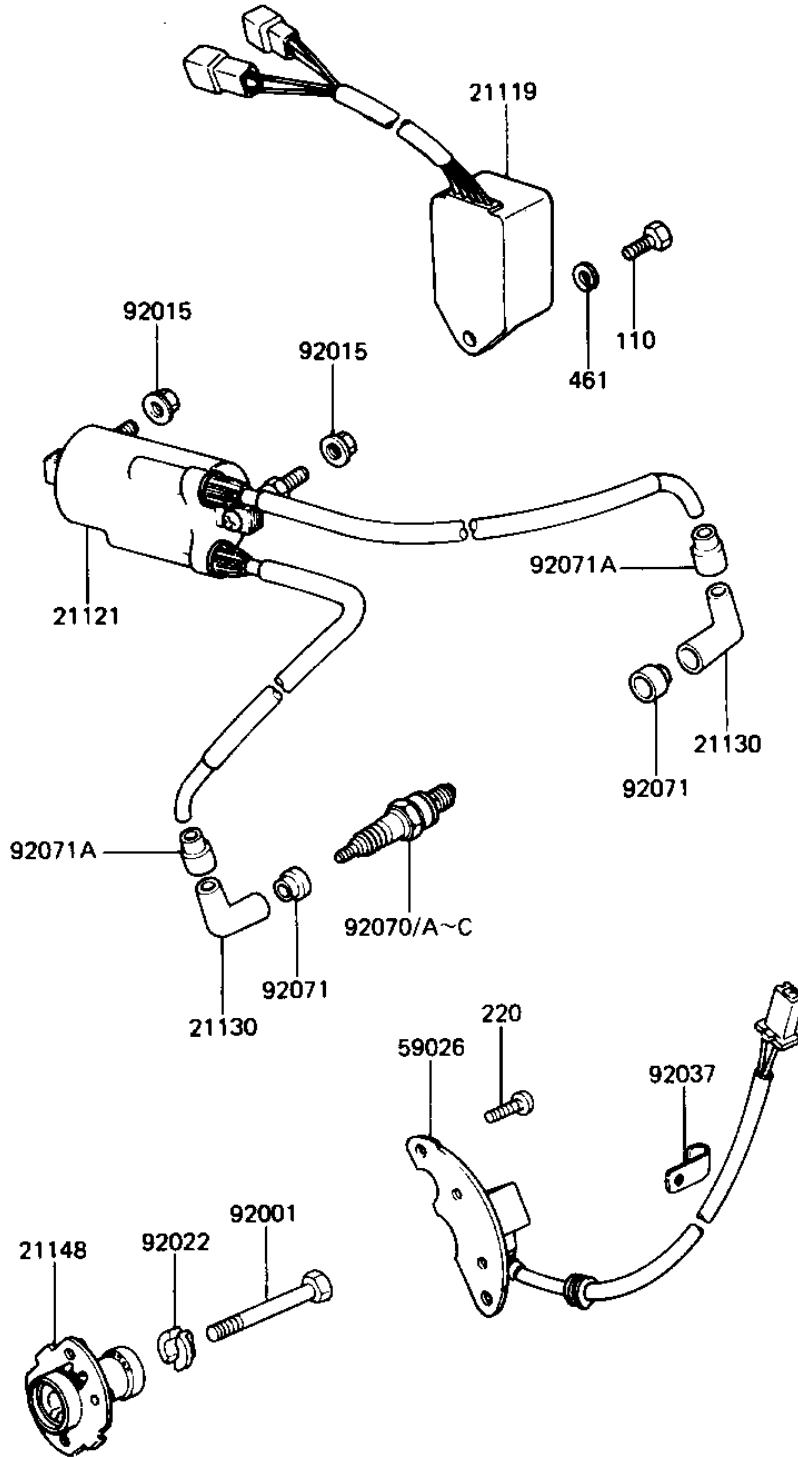

1982 KZ440-G1 PARTS DIAGRAM

IGNITION

E1830-0018

1982 KZ440-G1 PARTS LIST

IGNITION

ITEM NAME	PART NUMBER	QUANTITY
IGNITER (Ref # 21119)	21119-1022	1
COIL-IGNITION (Ref # 21121)	21121-1041	1
CAP-SPARK PLUG,RTFM20 (Ref # 21130)	21130-1007	2
GOVERNOR-BREAKER (Ref # 21148)	21148-1021	1
COIL-PULSING (Ref # 59026)	59026-1010	1
BOLT-8X63 (Ref # 92001)	92001-1397	1
NUT-6MM (Ref # 92015)	92015-1078	2
WASHER,SPARK ADVANCER (Ref # 92022)	92022-244	1
CLAMP,WIRING HARNESS (Ref # 92037)	21126-008	1
SPARK PLUG B7ES (Ref # 92070)	B7ES	2
SPARK PLUG BR7ES (Canada) (Ref # 92070B)	92070-1035	2
GROMMET-PLUG CAP,A (Ref # 92071)	21131-004	2
GROMMET,SPARK PLG CAP (Ref # 92071A)	21132-005	2
BOLT-UPSET,6X16 (Ref # 110)	112G0616	1
SCREW PAN HEAD 5X12 (Ref # 220)	220B0512	2
WASHER SPRING 6MM (Ref # 461)	461F0600	1