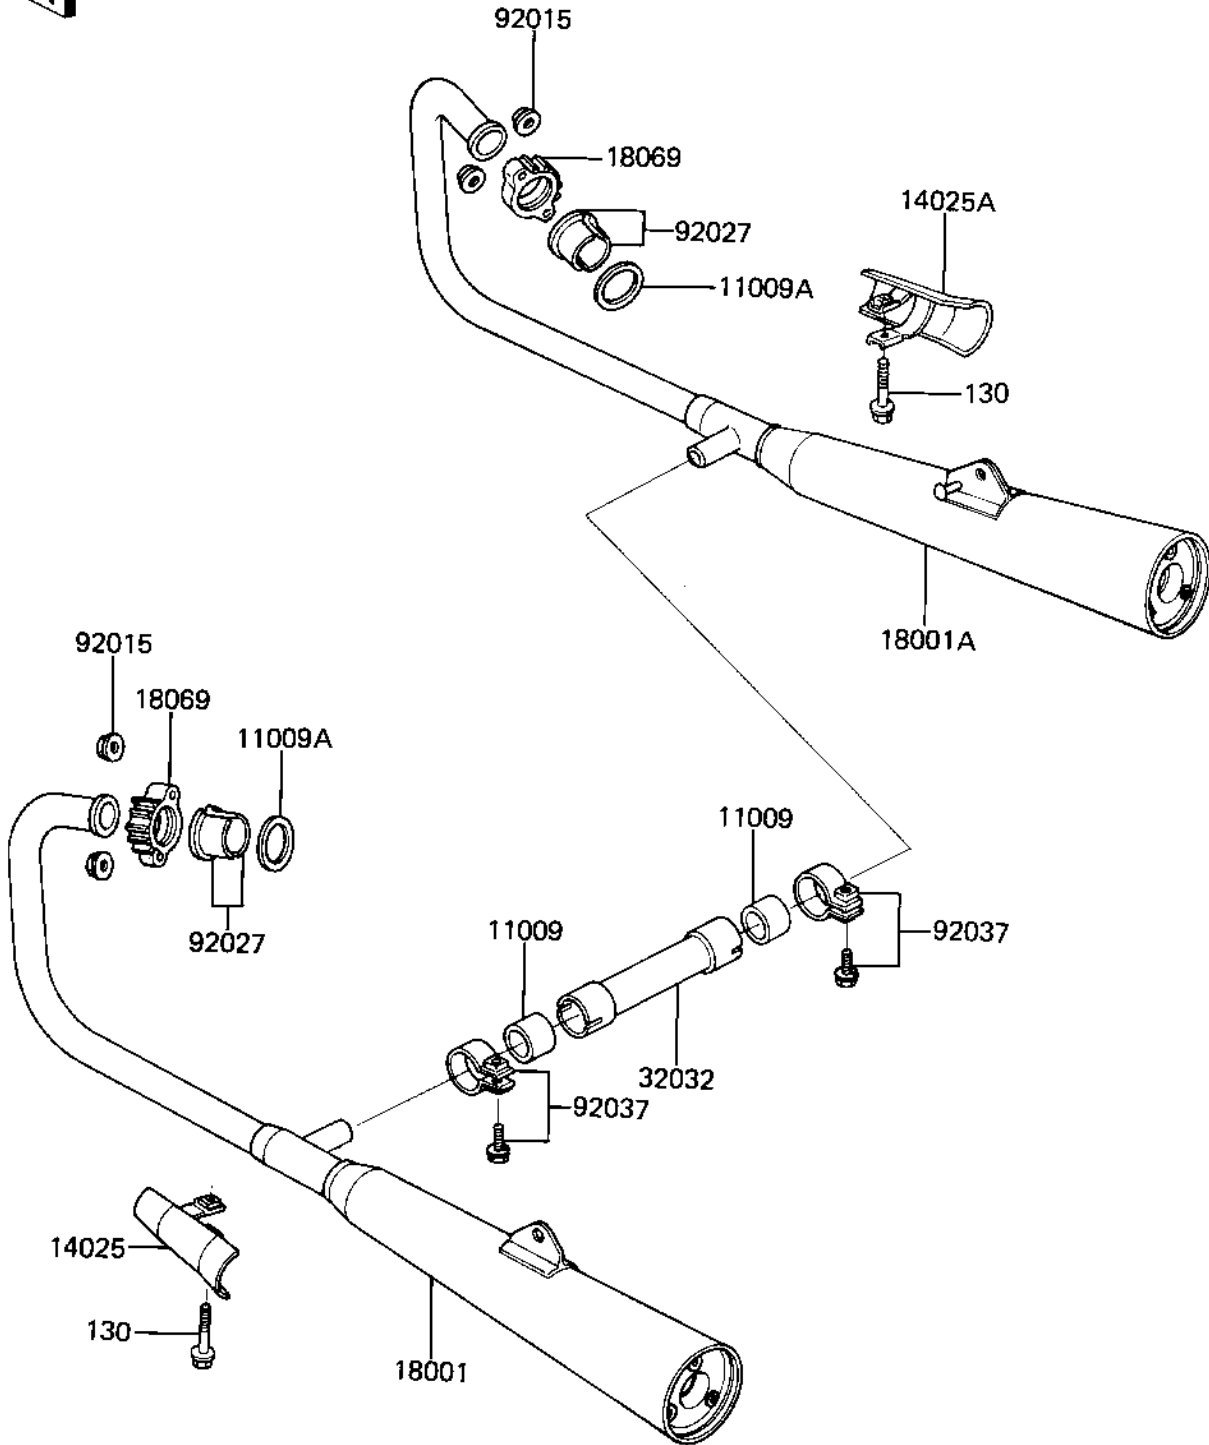

1982 KZ440-G1 PARTS DIAGRAM

MUFFLERS

E1140-0079

1982 KZ440-G1 PARTS LIST

MUFFLERS

ITEM NAME	PART NUMBER	QUANTITY
GASKET,MUFFLER CONNEC (Ref # 11009)	11060-1051	2
GASKET,EXHAUST PIPE (Ref # 11009A)	11060-1242	2
COVER,MUFFLER,L.H. (Ref # 14025)	14025-1220	1
COVER,MUFFLER,R.H. (Ref # 14025A)	14025-1221	1
MUFFLER,LH (Ref # 18001)	18001-1386	1
MUFFLER,R.M (Ref # 18001A)	18001-1387	1
HOLDER,EXHAUST PIPE (Ref # 18069)	18069-1012	2
PIPE,MUFFLER CONNECT1 (Ref # 32032)	32032-1671	1
NUT-6MM (Ref # 92015)	92015-1078	4
COLLAR,MUFFLER (Ref # 92027)	92027-1007	4
CLAMP,MUFFLER,37MM (Ref # 92037)	92037-1243	2
BOLT,FLANGED,6X45 (Ref # 130)	130G0645	2