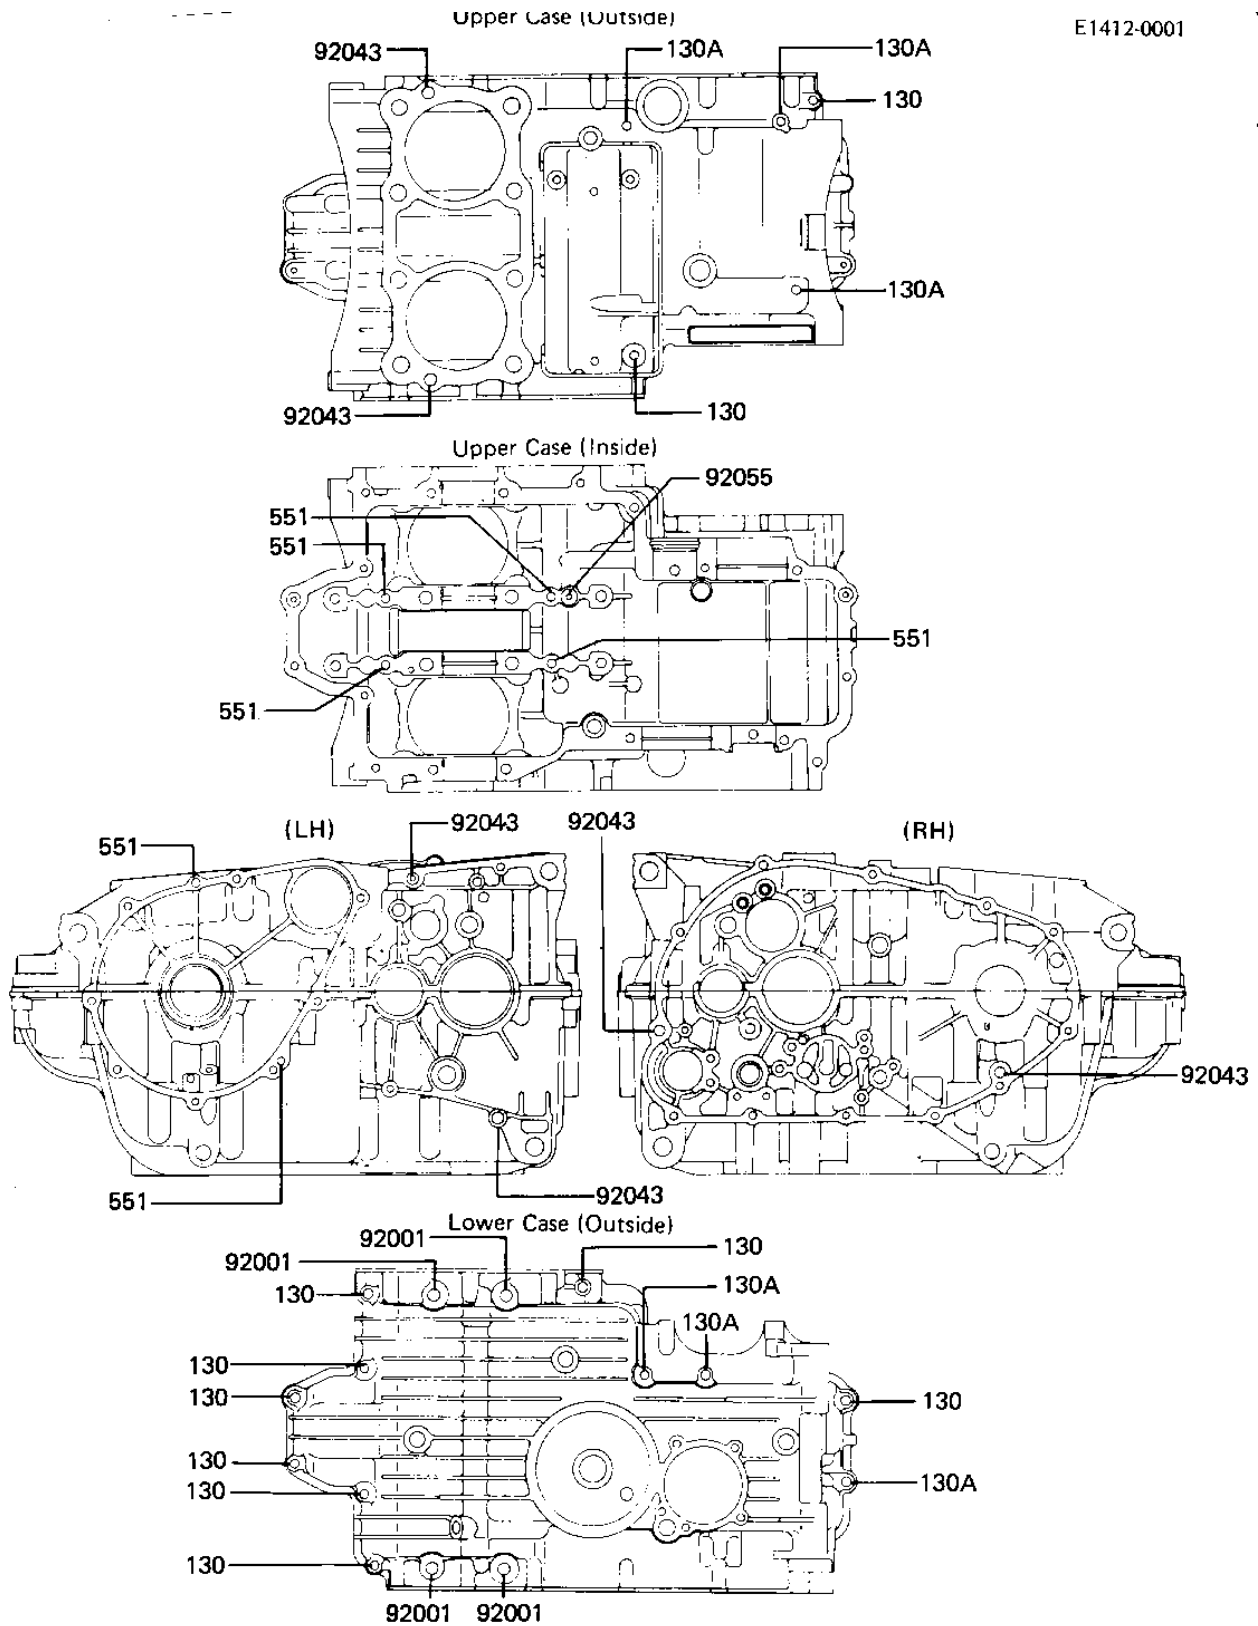

# 1982 KZ440-G1 PARTS DIAGRAM

## CRANKCASE BOLT & STUD PATTERN

E1412-0001

## CRANKCASE BOLT & STUD PATTERN

| ITEM NAME                       | PART NUMBER | QUANTITY |
|---------------------------------|-------------|----------|
| BOLT-FLANGED,8X95 (Ref # 92001) | 130P0895    | 4        |
| PIN-DOWEL (Ref # 92043)         | 92042-007   | 6        |
| "O" RING (Ref # 92055)          | 92055-074   | 1        |
| BOLT,FLANGED,6X55 (Ref # 130)   | 130G0655    | 8        |
| BOLT-FLANGED,6X95 (Ref # 130A)  | 130G0695    | 6        |
| PIN,DOWEL,6X12 (Ref # 551)      | 551A0612    | 6        |