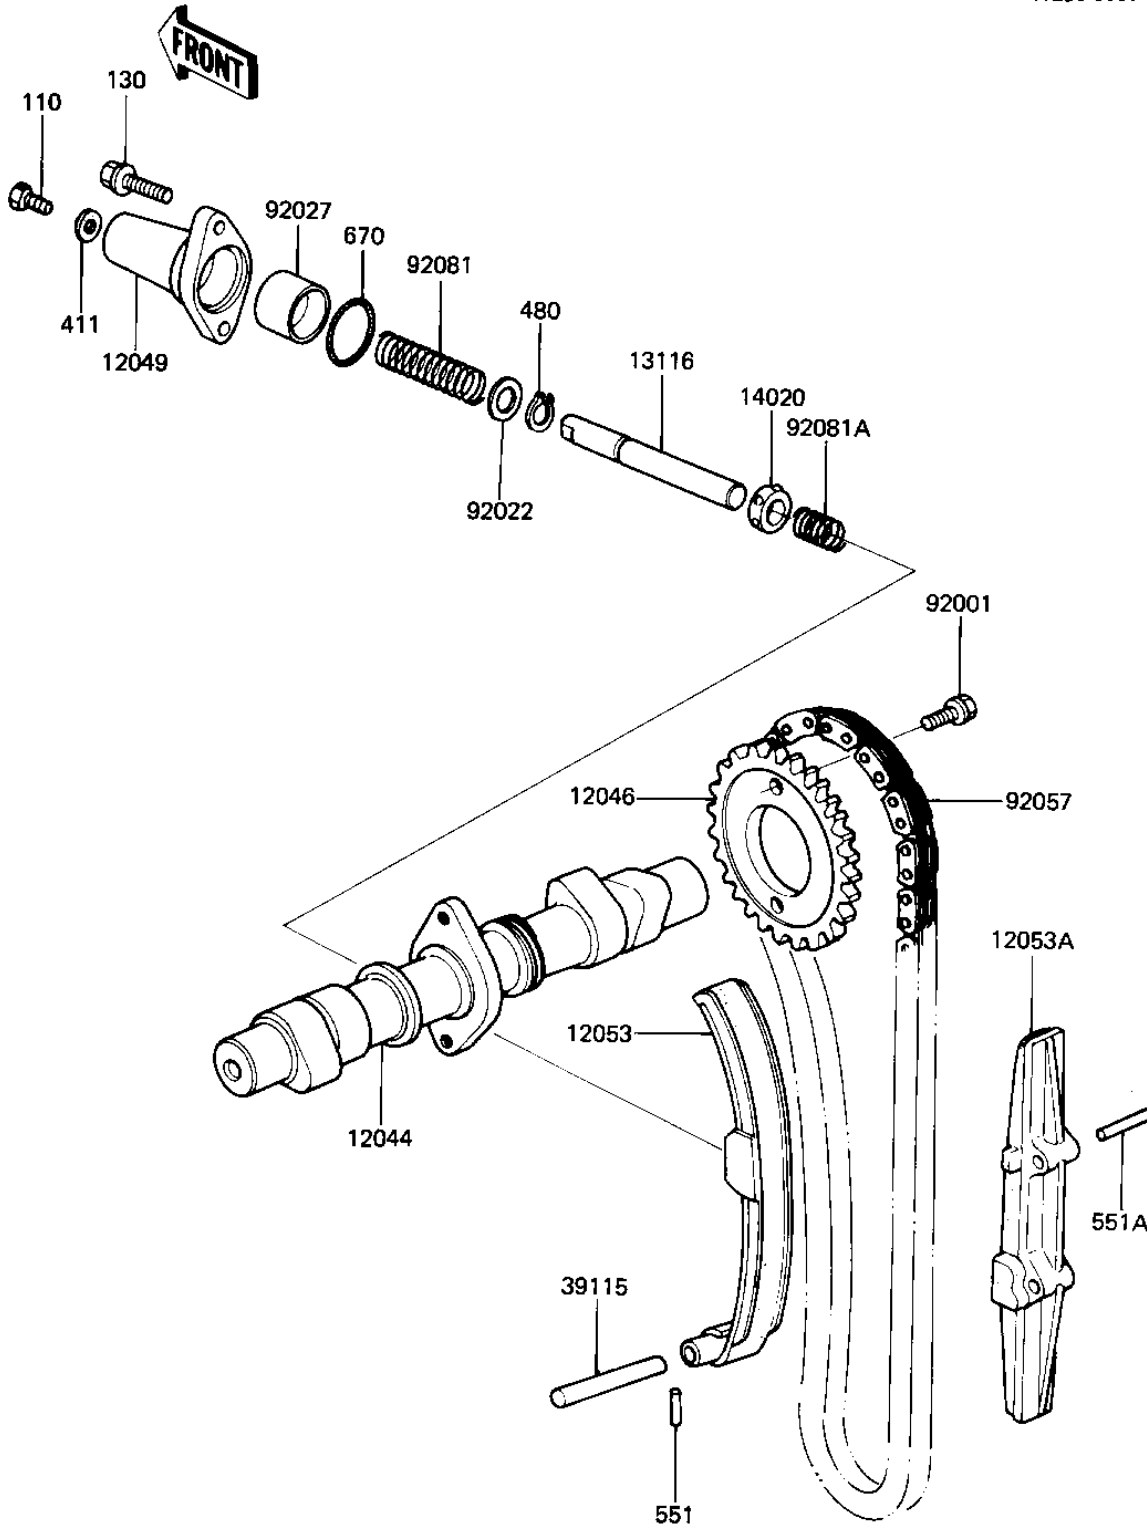

1982 KZ440-G1 PARTS DIAGRAM

CAMSHAFT/CHAIN/TENSIONER

E1230-0001

1982 KZ440-G1 PARTS LIST

CAMSHAFT/CHAIN/TENSIONER

ITEM NAME	PART NUMBER	QUANTITY
CAMSHAFT,VALVE (Ref # 12044)	12044-5001	1
SPROCKET,CAM,46T (Ref # 12046)	12046-1022	1
BRACKET,TENSIONER (Ref # 12049)	12049-1010	1
GUIDE,CHAIN,FRONT (Ref # 12053)	12053-1041	1
GUIDE,CHAIN,REAR (Ref # 12053A)	12053-1042	1
ROD,PUSH,TENSIONER (Ref # 13116)	13116-1022	1
RETAINER (Ref # 14020)	14020-1002	1
SHAFT,CHAIN GUIDE (Ref # 39115)	39115-1001	1
BOLT,SPROCKET FITTING (Ref # 92001)	92003-208	2
WASHER,10X14.5X1.0 (Ref # 92022)	92022-1181	1
COLLAR,TENSIONER (Ref # 92027)	92027-1240	1
CHAIN,CAMSHAFT,114L (Ref # 92057)	92057-1038	1
SPRING,TENSIONER (Ref # 92081)	92081-1206	1
SPRING,TENSIONER (Ref # 92081A)	92081-1207	1
BOLT-UPSET 6X14 (Ref # 110)	112B0614	1
BOLT,FLANGED,6X20 (Ref # 130)	130G0620	2
WASHER PLAIN 6MM (Ref # 411)	411B0600	1
CIRCLIP,10M/M (Ref # 480)	480J1000	1
PIN,DOWEL,3X25 (Ref # 551)	551A0325	1
PIN,DOWEL,5X32 (Ref # 551A)	551A0532	2
"O" RING,21MM (Ref # 670)	670B2021	1