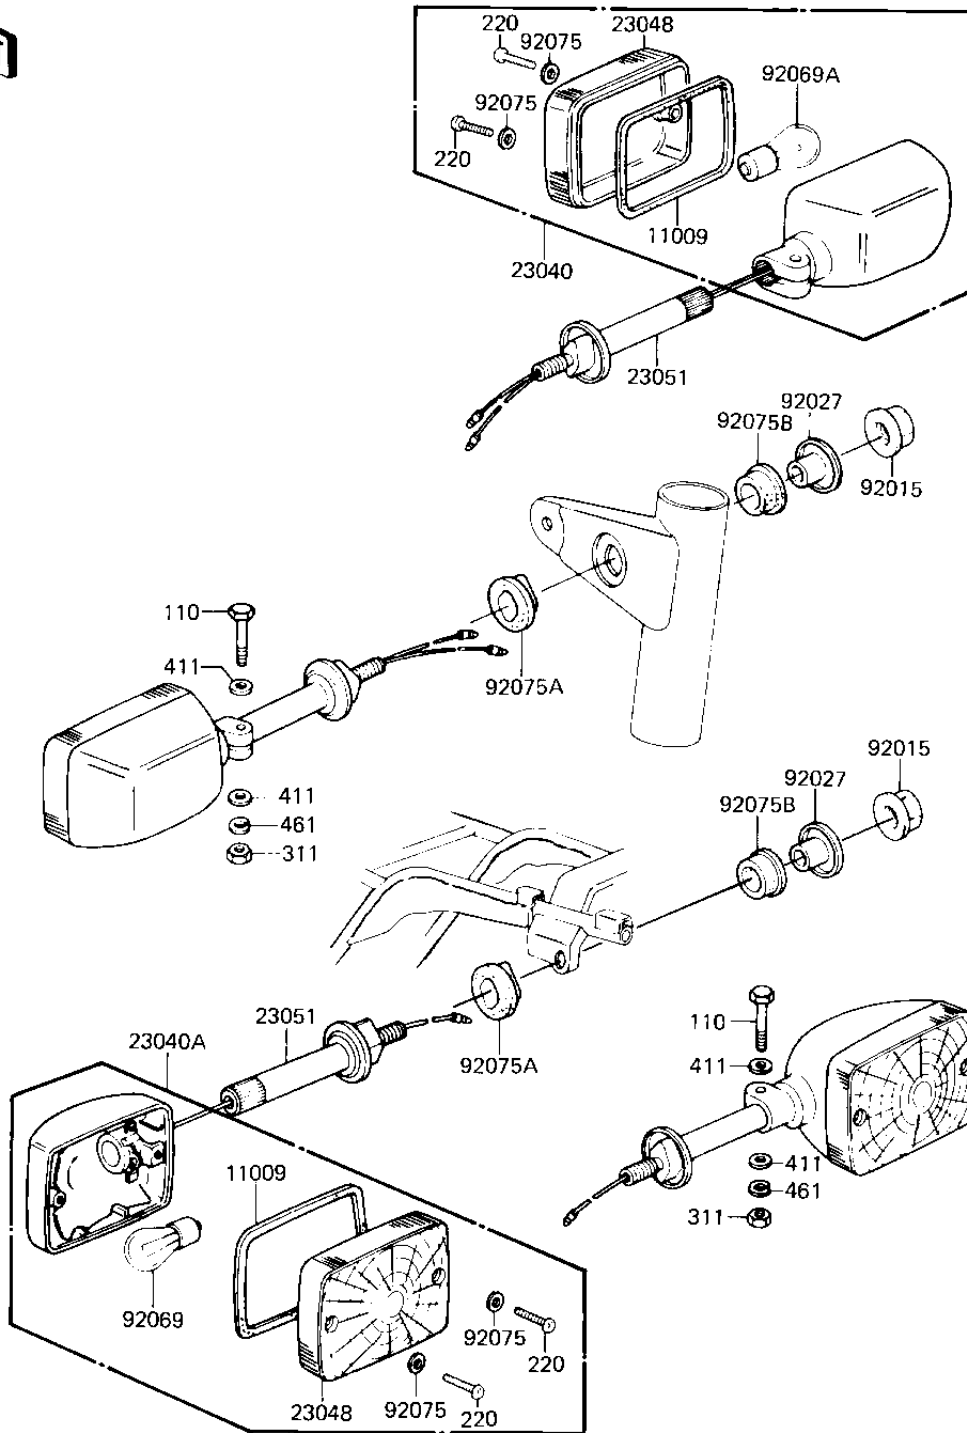

1982 KZ1300-A4 PARTS DIAGRAM

TURN SIGNALS

F2730-0081

1982 KZ1300-A4 PARTS LIST

TURN SIGNALS

ITEM NAME	PART NUMBER	QUANTITY
GASKET,TURN SIGNAL (Ref # 11009)	11009-1102	4
LAMP ASSY,TURN SIGNAL (Ref # 23040)	23040-1021	2
LAMP,ASSY,TURN SIGNAL (Ref # 23040A)	23040-1022	2
LENS SIGNAL LAMP FR (Ref # 23048)	23048-1020	4
BRACKET,TURN SIGNAL (Ref # 23051)	23051-1023	4
NUT,FLANGED,10MM (Ref # 92015)	92015-1428	4
COLLAR (Ref # 92027)	92027-147	4
BULB 12V 32CP (Ref # 92069)	92069-055	2
BULB,12V 23/8W (Ref # 92069A)	92069-060	2
WASHER-PLAIN,4MM (Ref # 92075)	23058-002	8
DAMPER RUBBER (Ref # 92075A)	92075-128	4
DAMPER RUBBER,SIG LM (Ref # 92075B)	92075-158	4
BOLT-UPSET (Ref # 110)	112G0630	4
SCREW,PAN HEAD,4X16 (Ref # 220)	220E0416A	8
NUT 6MM (Ref # 311)	311B0600	4
WASHER PLAIN 6MM (Ref # 411)	411B0600	8
WASHER SPRING 6MM (Ref # 461)	461F0600	4