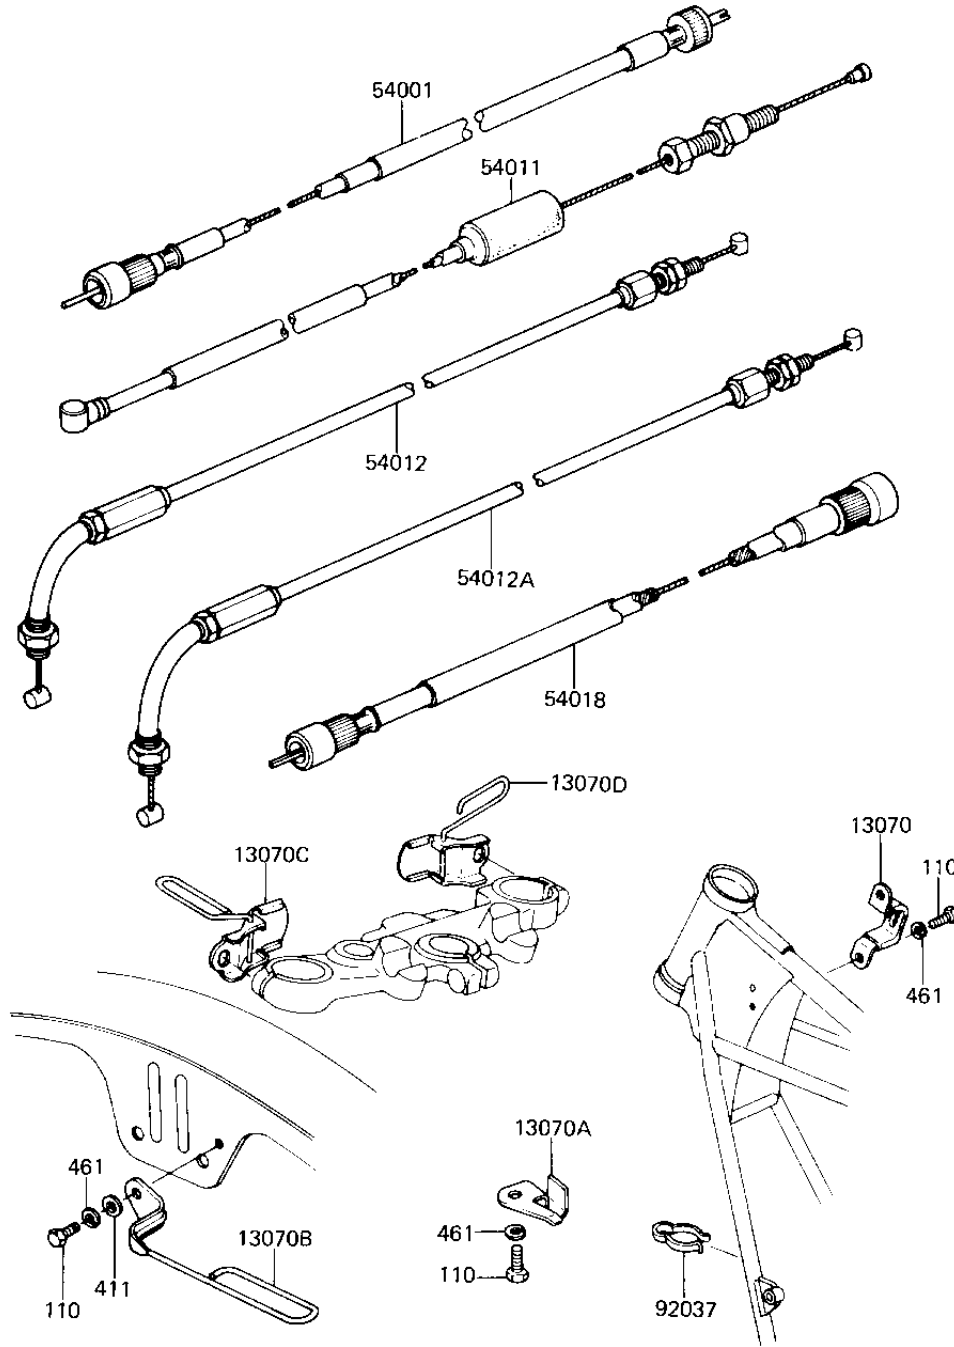

1982 KZ1300-A4 PARTS DIAGRAM

CABLES

F2540-0113

1982 KZ1300-A4 PARTS LIST

CABLES

ITEM NAME	PART NUMBER	QUANTITY
GUIDE,TACHOMETER CABL (Ref # 13070)	13070-1012	1
GUIDE,CLUTCH CABLE (Ref # 13070A)	13070-1013	1
GUIDE,SPEEDOMETER (Ref # 13070B)	13070-1015	1
GUIDE,CLUTCH CABLE (Ref # 13070C)	13070-1016	1
GUIDE,THROTTLE CABLE (Ref # 13070D)	13070-1017	1
CABLE,SPEEDOMETER (Ref # 54001)	54001-1013	1
CABLE-CLUTCH (Ref # 54011)	54011-1139	1
CABLE,THROTTLE (Ref # 54012)	54012-1027	1
CABLE,THROTTLE (Ref # 54012A)	54012-1028	1
CABLE,TACHOMETER (Ref # 54018)	54018-1005	1
CLAMP,CABLE (Ref # 92037)	92037-093	1
BOLT-UPSET,6X12 (Ref # 110)	112G0612	4
WASHER PLAIN 6MM (Ref # 411)	411B0600	1
WASHER SPRING 6MM (Ref # 461)	461F0600	4