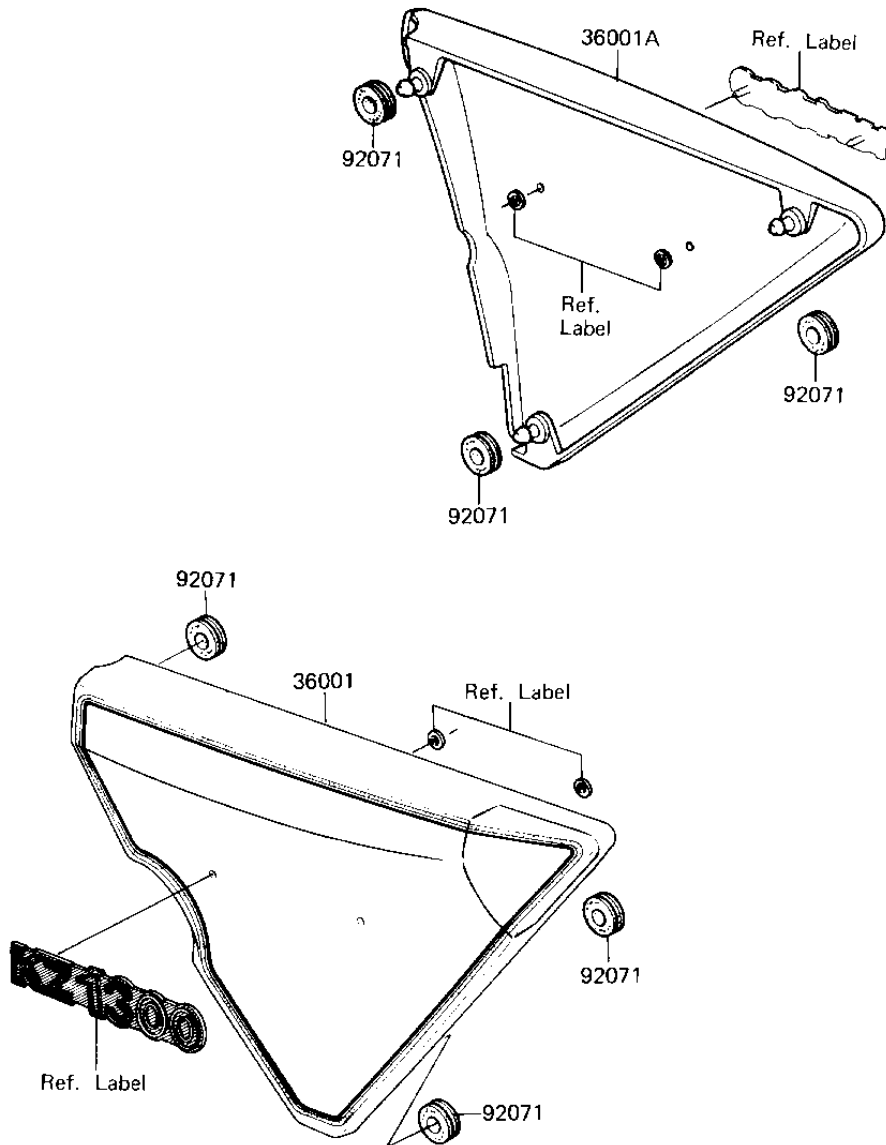

1982 KZ1300-A4 PARTS DIAGRAM

SIDE COVERS

F2610-0124

1982 KZ1300-A4 PARTS LIST

SIDE COVERS

ITEM NAME	PART NUMBER	QUANTITY
COVER-SIDE,LH,EBONY (Ref # 36001)	36001-5061-H8	1
COVER-SIDE,RH,EBONY (Ref # 36001A)	36001-5062-H8	1
GROMMET (Ref # 92071)	92071-056	6