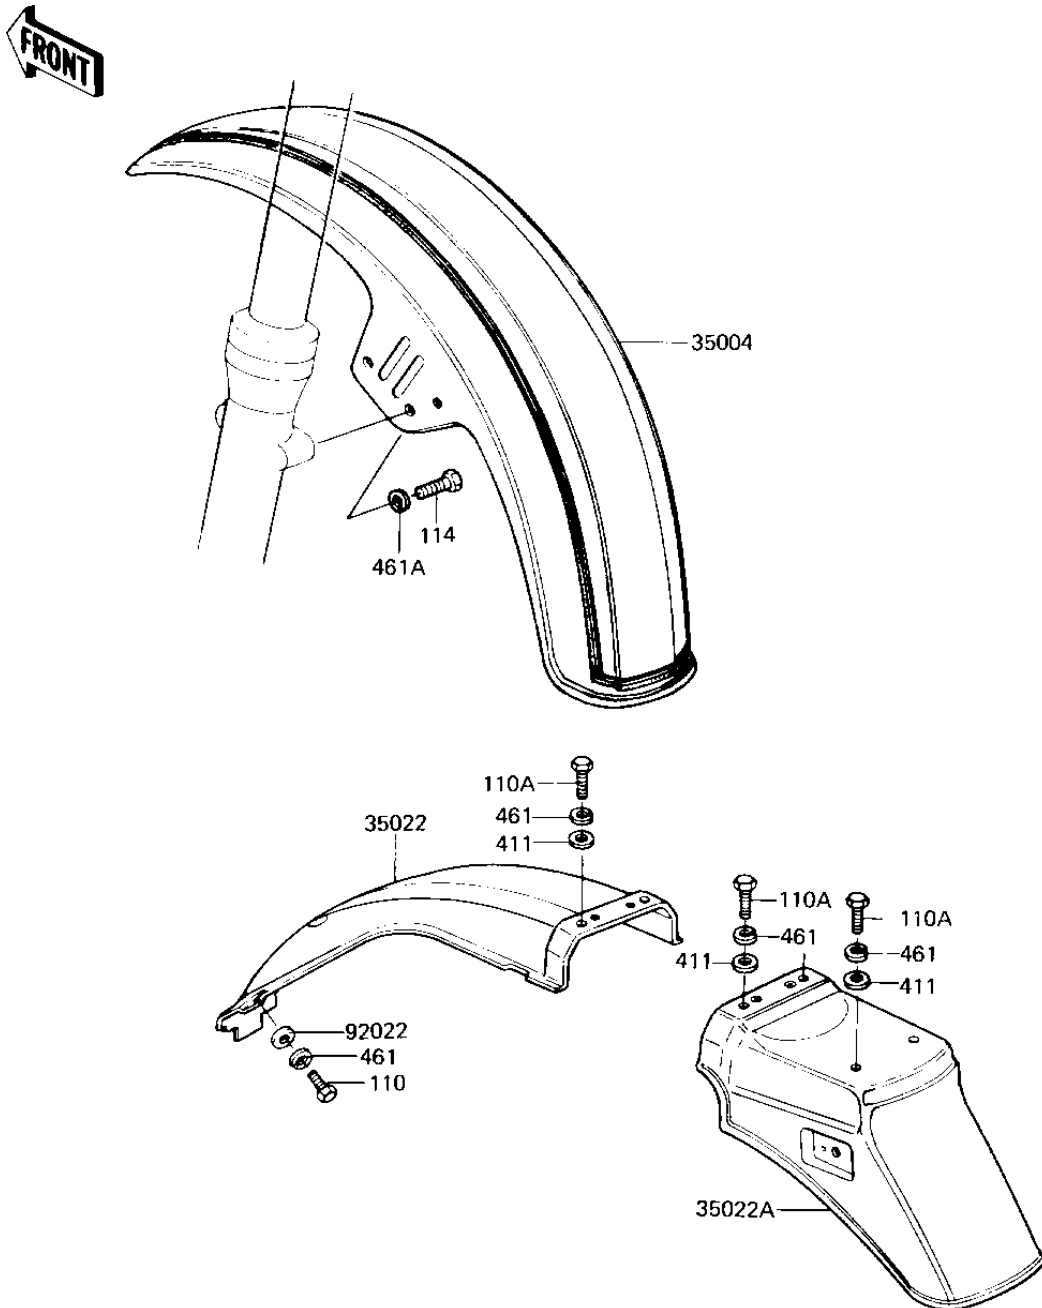

# 1982 KZ1300-A4 PARTS DIAGRAM

## FENDERS

F2170-0134

## FENDERS

ITEM NAME	PART NUMBER	QUANTITY
FENDER-FRONT,EBONY (Ref # 35004)	35004-5010H8	1
FENDER-RR (Ref # 35022)	35022-1019	1
FENDER-RR,BLACK (Ref # 35022A)	35022-1020-6Z	1
WASHER 6.5X20X1.6T (Ref # 92022)	92022-125	2
BOLT-UPSET,6X16 (Ref # 110)	112G0616	2
BOLT-UPSET (Ref # 110A)	112G0618	6
BOLT-SMALL-UPSET,8X16 (Ref # 114)	115G0816	4
WASHER PLAIN 6MM (Ref # 411)	411B0600	6
WASHER SPRING 6MM (Ref # 461)	461F0600	8
WASHER SPRING 8MM (Ref # 461A)	461F0800	4