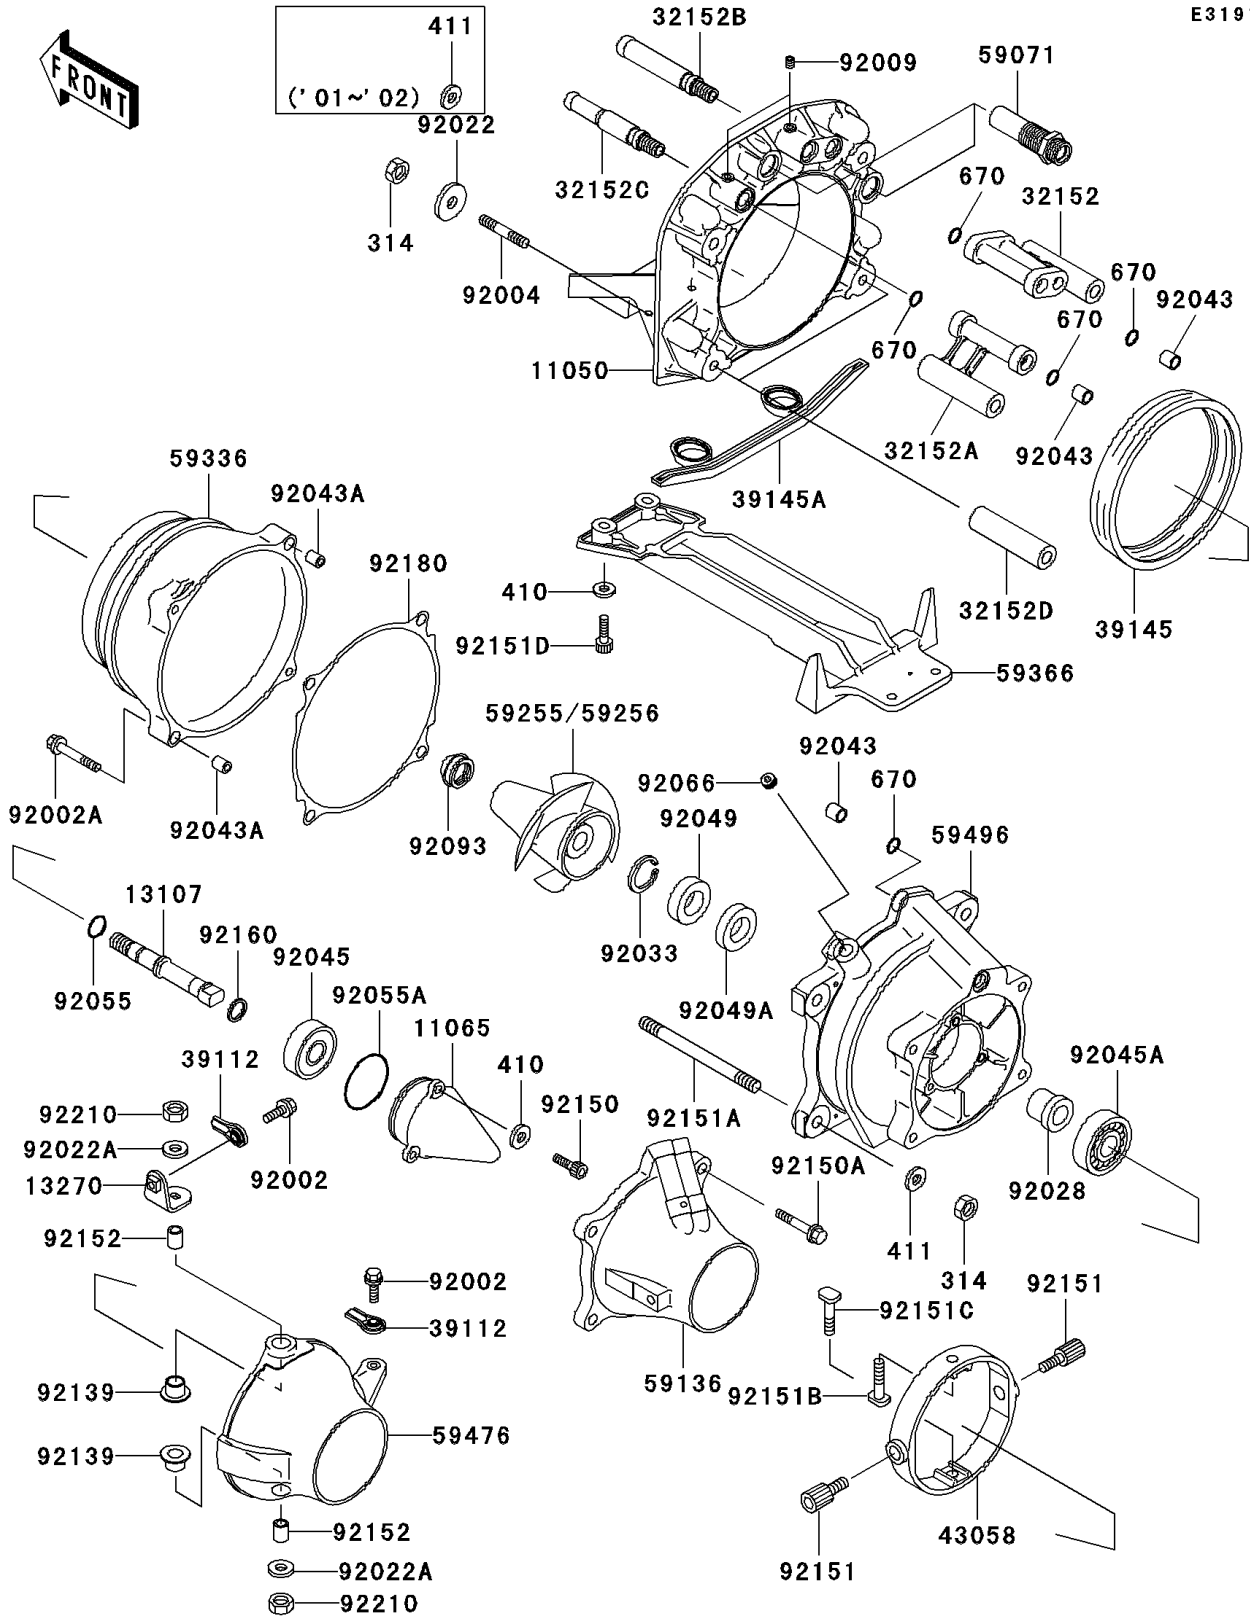

2004 Ultra 130 PARTS DIAGRAM

Jet Pump

E3191

2004 Ultra 130 PARTS LIST

Jet Pump

ITEM NAME	PART NUMBER	QUANTITY
BRACKET (Ref # 11050)	11050-3758	1
CAP (Ref # 11065)	11065-3705	1
SHAFT (Ref # 13107)	13107-3773	1
PLATE (Ref # 13270)	13270-3905	1
PIPE (Ref # 32152)	32152-3742	1
PIPE (Ref # 32152A)	32152-3743	1
PIPE (Ref # 32152B)	32152-3744	1
PIPE (Ref # 32152C)	32152-3745	1
PIPE (Ref # 32152D)	32152-3751	2
RODEND-TIE (Ref # 39112)	39112-3703	2
TRIM-SEAL (Ref # 39145)	39145-3758	1
TRIM-SEAL (Ref # 39145A)	39145-3766	1
RING,TILT (Ref # 43058)	43058-3731	1
JOINT,CABLE (Ref # 59071)	59071-3760	2
NOZZLE-PUMP (Ref # 59136)	59136-3750	1
IMPELLER-COMP (Ref # 59255)	59255-3725	1
CASE-PUMP (Ref # 59336)	59336-3713	1
GRATE (Ref # 59366)	59366-3718	1
NOZZLE-STRG (Ref # 59476)	59476-3738	1
VANE-GUIDE (Ref # 59496)	59496-3735	1
BOLT,6X25 (Ref # 92002)	92002-3714	2
BOLT,6X40 (Ref # 92002A)	92002-3716	4
STUD,10X35 (Ref # 92004)	92004-3732	4
SCREW (Ref # 92009)	92009-3780	2
WASHER,32X10.5X4 (Ref # 92022)	92022-3023	4
WASHER,PLAIN (Ref # 92022A)	92022-3026	2
BUSHING (Ref # 92028)	92028-3773	1
RING-SNAP (Ref # 92033)	92033-3730	1
PIN,12X12 (Ref # 92043)	92043-3745	3