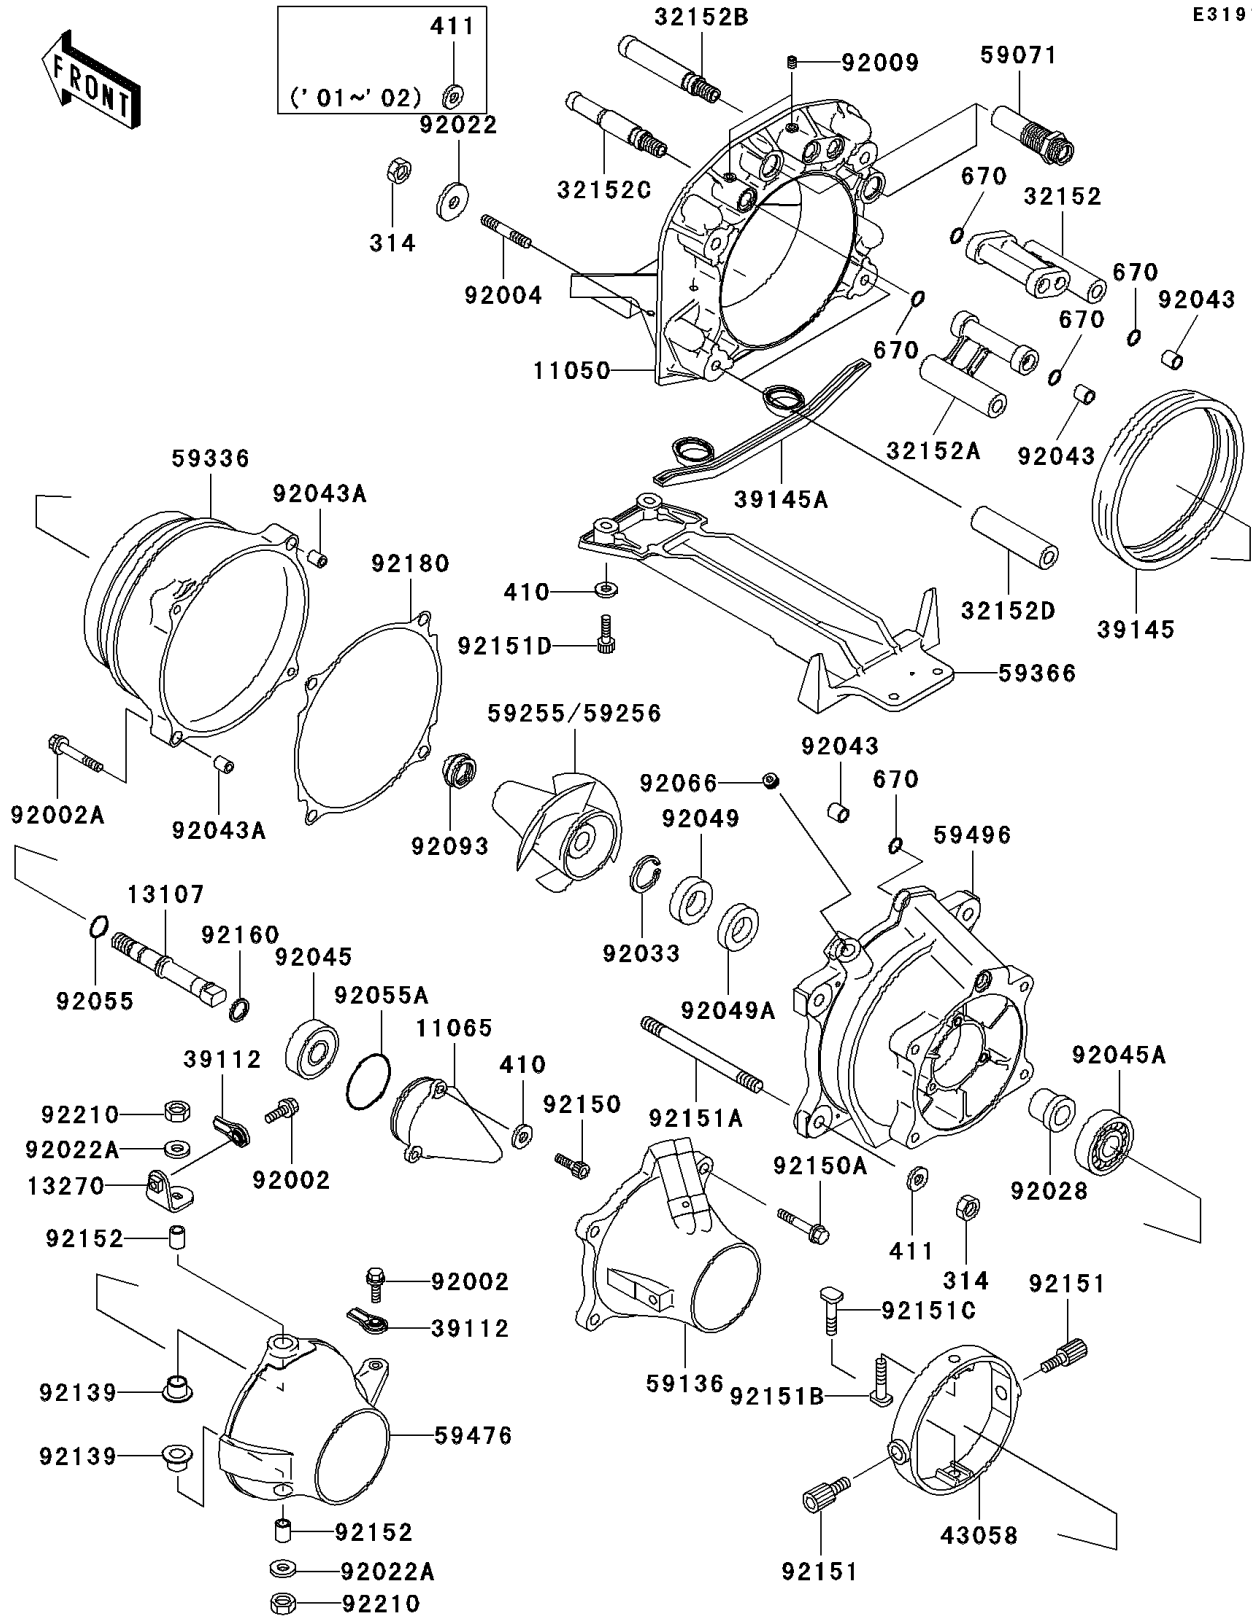

2004 Ultra 130 PARTS DIAGRAM

Jet Pump

E3191

2004 Ultra 130 PARTS LIST

Jet Pump

ITEM NAME	PART NUMBER	QUANTITY
BRACKET (Ref # 11050)	11050-3758	1
CAP (Ref # 11065)	11065-3705	1
SHAFT (Ref # 13107)	13107-3773	1
PLATE (Ref # 13270)	13270-3905	1
PIPE (Ref # 32152)	32152-3742	1
PIPE (Ref # 32152A)	32152-3743	1
PIPE (Ref # 32152B)	32152-3744	1
PIPE (Ref # 32152C)	32152-3745	1
PIPE (Ref # 32152D)	32152-3751	1
RODEND-TIE (Ref # 39112)	39112-3703	1
TRIM-SEAL (Ref # 39145)	39145-3758	1
TRIM-SEAL (Ref # 39145A)	39145-3766	1
RING,TILT (Ref # 43058)	43058-3731	1
JOINT,CABLE (Ref # 59071)	59071-3760	1
NOZZLE-PUMP (Ref # 59136)	59136-3750	1
IMPELLER-COMP (Ref # 59255)	59255-3725	1
CASE-PUMP (Ref # 59336)	59336-3713	1
GRATE (Ref # 59366)	59366-3718	1
NOZZLE-STRG (Ref # 59476)	59476-3738	1
VANE-GUIDE (Ref # 59496)	59496-3735	1
BOLT,6X25 (Ref # 92002)	92002-3714	1
BOLT,6X40 (Ref # 92002A)	92002-3716	1
STUD,10X35 (Ref # 92004)	92004-3732	1
SCREW (Ref # 92009)	92009-3780	1
WASHER,32X10.5X4 (Ref # 92022)	92022-3023	1
WASHER,PLAIN (Ref # 92022A)	92022-3026	1
BUSHING (Ref # 92028)	92028-3773	1
RING-SNAP (Ref # 92033)	92033-3730	1
PIN,12X12 (Ref # 92043)	92043-3745	1