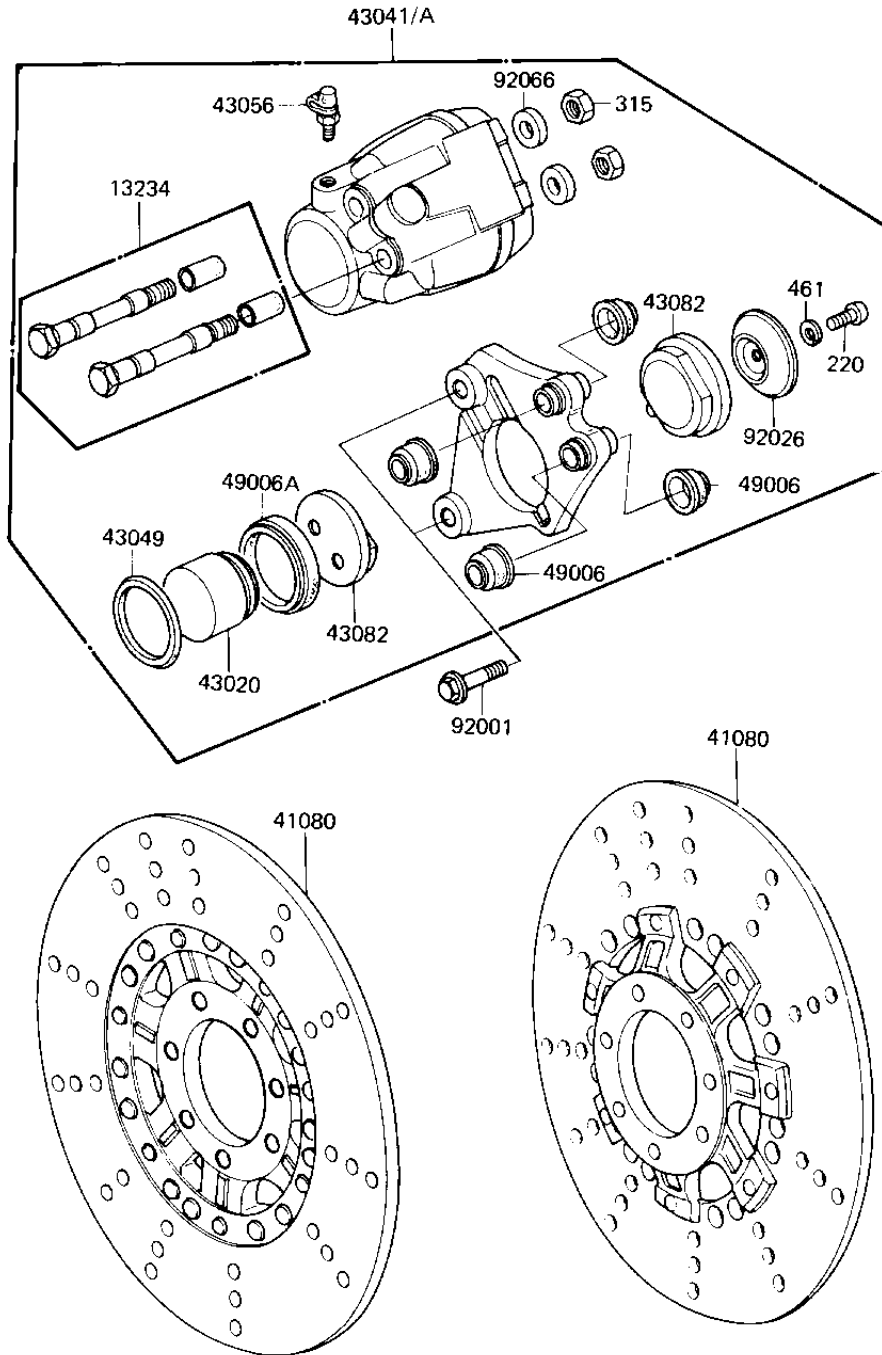

1982 KZ1300-A4 PARTS DIAGRAM

FRONT BRAKE

F2292-0029

1982 KZ1300-A4 PARTS LIST

FRONT BRAKE

ITEM NAME	PART NUMBER	QUANTITY
SHAFT ASSY,CALIPER (Ref # 13234)	13234-1002	2
DISC,FR,SILVER (Ref # 41080)	41080-1123	2
PISTON,BRAKE,42M/M (Ref # 43020)	43020-1012	2
CALIPER ASSY,FRONT,LH (Ref # 43041)	43041-1016	1
CALIPER ASSY,FRONT,RH (Ref # 43041A)	43041-1017	1
RING,PISTON SEAL (Ref # 43049)	43049-002	2
BLEEDER SET (Ref # 43056)	43085-001	2
PAD SET (Ref # 43082)	43082-1004	2
DUST SHILD,SHAFT (Ref # 49006)	43052-005	8
DUST SEALD,RUBBER (Ref # 49006A)	43054-003	2
BOLT,HEX HEAD,10X44 (Ref # 92001)	92001-1299	4
SPACER (Ref # 92026)	43040-004	2
PLUG (Ref # 92066)	43088-002	4
SCREW PAN HEAD 6X12 (Ref # 220)	220B0612	2
NUT 10MM (Ref # 315)	315B1000	4
WASHER SPRING 6MM (Ref # 461)	461F0600	2