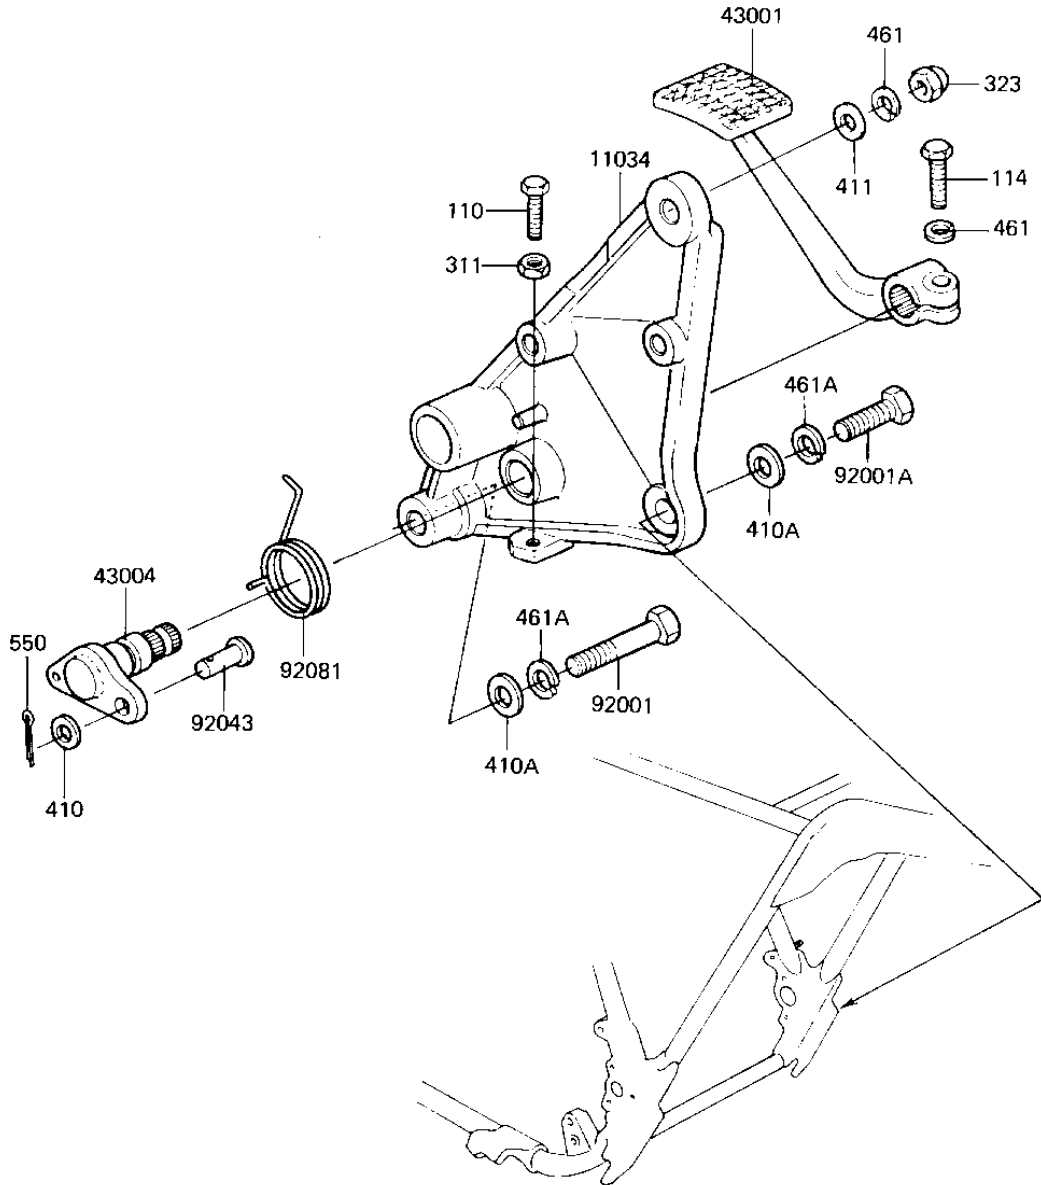

1982 KZ1300-A4 PARTS DIAGRAM

BRAKE PEDAL

F2260-0084

1982 KZ1300-A4 PARTS LIST

BRAKE PEDAL

ITEM NAME	PART NUMBER	QUANTITY
BRACKET,BRAKE PEDAL (Ref # 11034)	11034-1263	1
PEDAL,BRAKE (Ref # 43001)	43001-1024	1
SHAFT,BRAKE (Ref # 43004)	43004-1006	1
BOLT-HEX HEAD,10X46 (Ref # 92001)	92007-029	1
BOLT,HEX HEAD,10X25 (Ref # 92001A)	92007-045	1
PIN RR BRAKE CABLE (Ref # 92043)	92043-107	1
SPRING,BRAKE PEDAL RT (Ref # 92081)	92081-1088	1
BOLT 6X22 (Ref # 110)	112B0622	1
BOLT-SMALL-UPSET 8X25 (Ref # 114)	115G0825	1
NUT 6MM (Ref # 311)	311B0600	1
NUT,CAP,8M/M (Ref # 323)	323N0800	1
WASHER PLAIN 6MM (Ref # 410)	410B0600	1
WASHER PLAIN 10MM (Ref # 410A)	410B1000	2
WASHER PLAIN 8MM (Ref # 411)	411B0800	1
WASHER SPRING 8MM (Ref # 461)	461F0800	2
WASHER SPRING 10MM (Ref # 461A)	461F1000	2
PIN COTTER 2.0X20 (Ref # 550)	550D2020	1