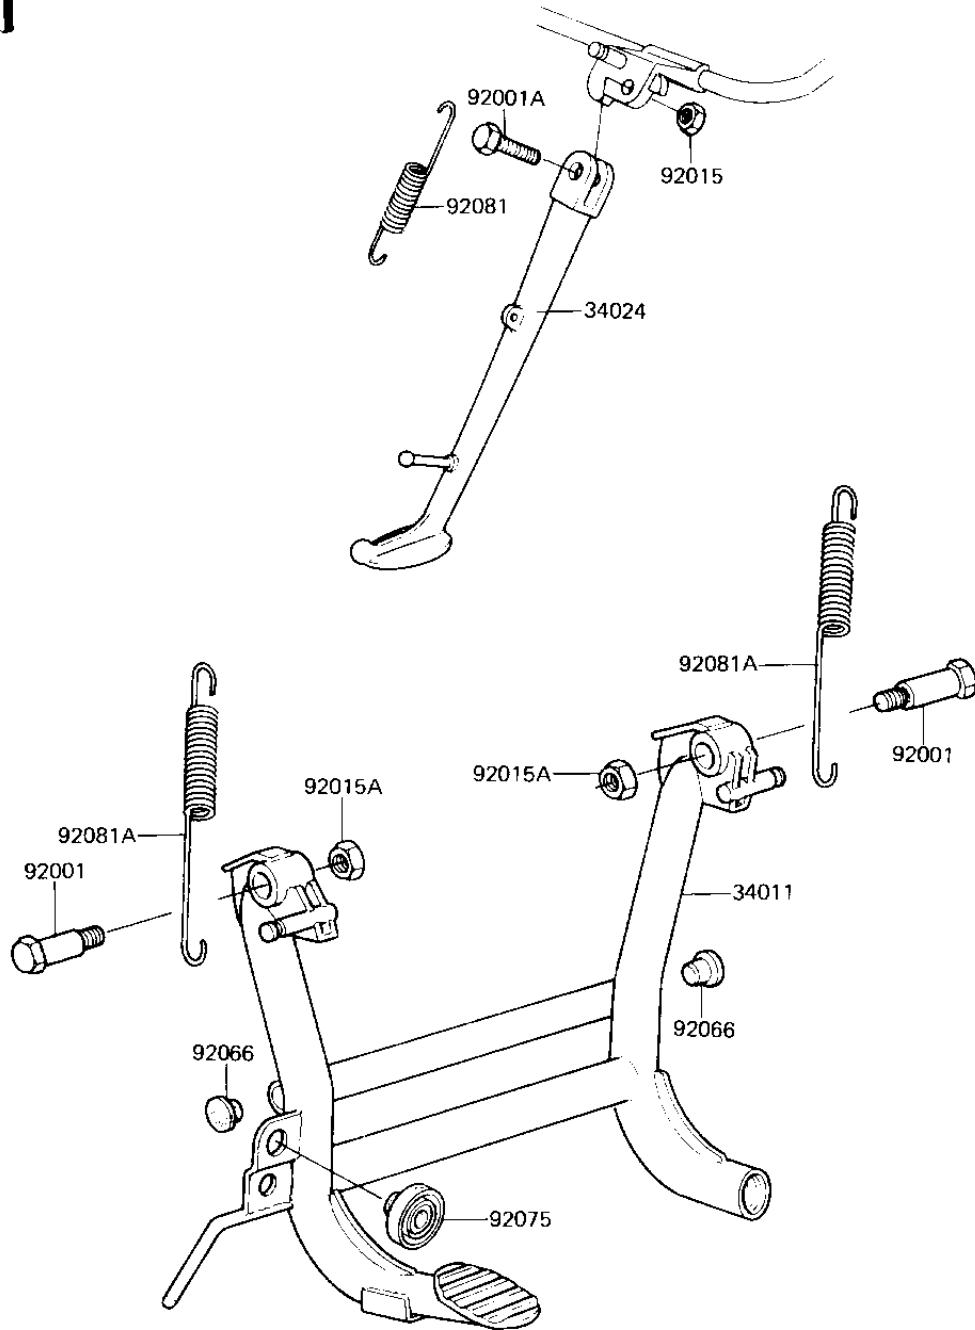

1982 KZ1300-A4 PARTS DIAGRAM

STANDS

F2190-0084

1982 KZ1300-A4 PARTS LIST

STANDS

ITEM NAME	PART NUMBER	QUANTITY
STAND-MAIN (Ref # 34011)	34011-1021	1
STAND-SIDE (Ref # 34024)	34024-1046	1
BOLT,MAIN STAND FITTI (Ref # 92001)	92001-1214	2
BOLT,SIDE STAND FITT (Ref # 92001A)	92001-1339	1
NUT-LOCK,12MM (Ref # 92015)	92019-009	1
NUT,LOCK,10MM (Ref # 92015A)	92019-021	2
PLUG,FRAME END (Ref # 92066)	92066-1034	2
DAMPER RUBB MAIN STAD (Ref # 92075)	92075-015	1
SPRING,SIDE STAND (Ref # 92081)	34025-005	1
SPRING,MAIN STAND (Ref # 92081A)	92081-1154	2