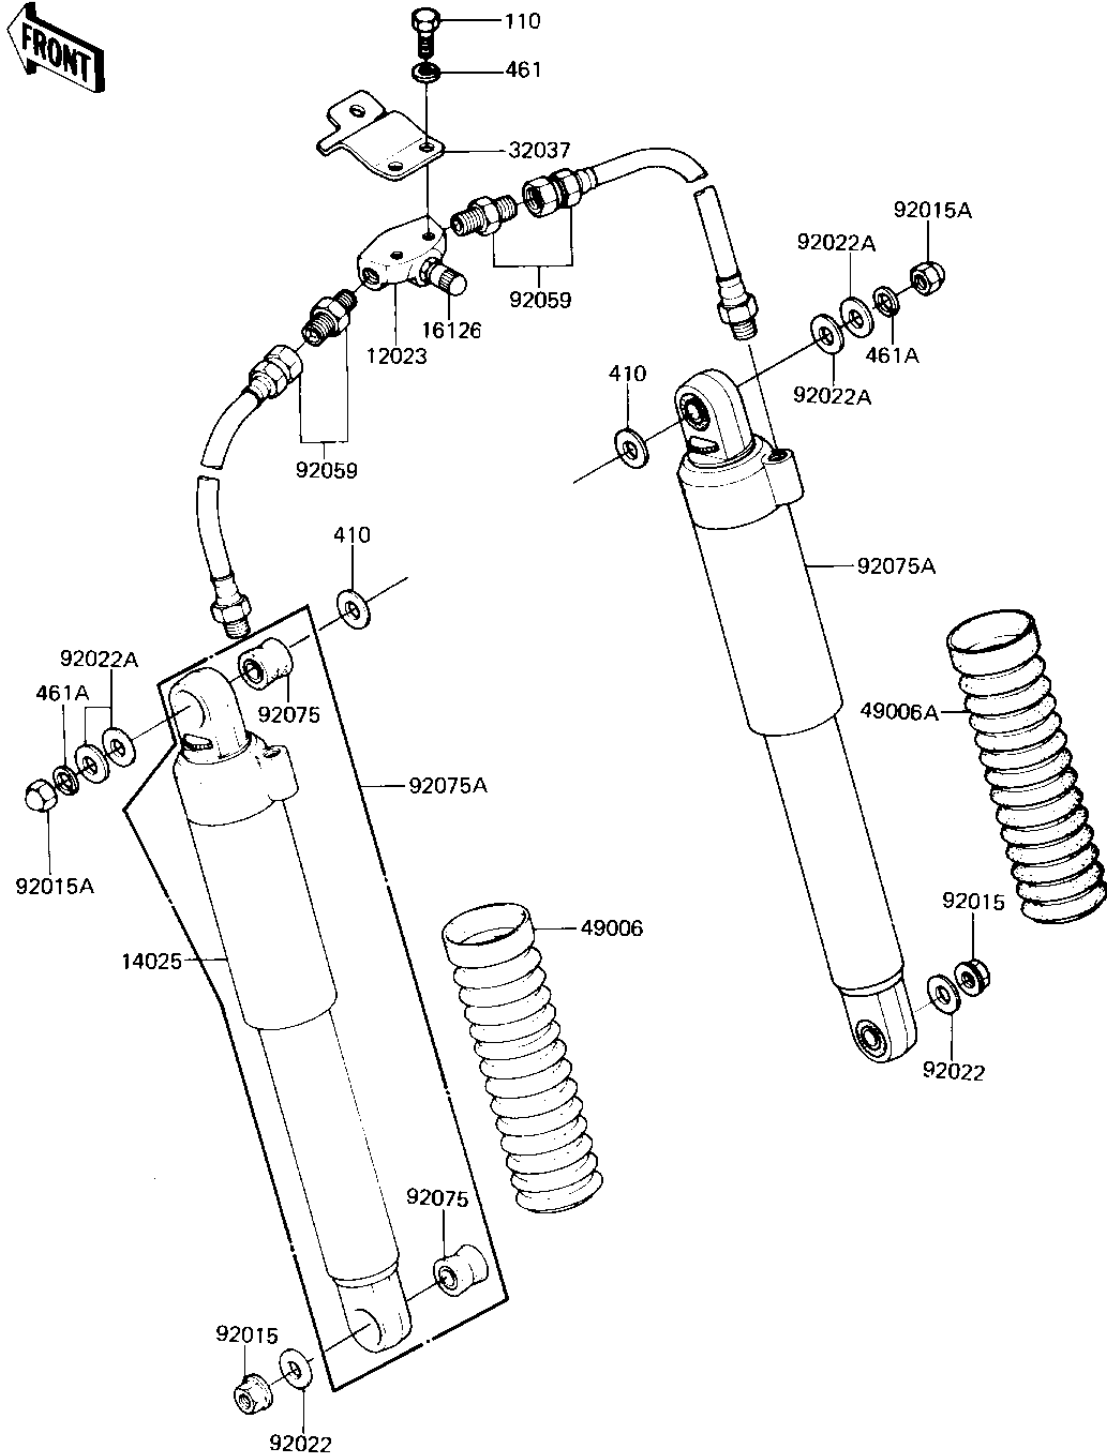

1982 KZ1300-A4 PARTS DIAGRAM

SHOCK ABSORBERS

F2150-0013

1982 KZ1300-A4 PARTS LIST

SHOCK ABSORBERS

ITEM NAME	PART NUMBER	QUANTITY
HOLDER-VALVE,AIR (Ref # 12023)	12023-1012	1
COVER,DAMPER,RR (Ref # 14025)	14025-1298	2
VALVE AIR (Ref # 16126)	16126-1052	1
BRACKET-SHCKBSRBR,RR (Ref # 32037)	32037-1138	1
BOOT,DAMPER (Ref # 49006)	49006-1155	1
BOOT,DAMPER (Ref # 49006A)	49006-1155	1
NUT,10MM (Ref # 92015)	92015-1415	2
NUT 12MM (Ref # 92015A)	92020-014	2
WASHER,10.5X30X2.3 (Ref # 92022)	92022-1193	2
WASHER,12.4X28X2.3 (Ref # 92022A)	92022-1239	4
TUBE (Ref # 92059)	92059-1168	2
BUSHING,SHOCK ABSORBE (Ref # 92075)	92075-1141	4
SHOCK ABSORBER,REAR (Ref # 92075A)	92075-1294	2
BOLT-UPSET 6X14 (Ref # 110)	112B0614	2
WASHER PLAIN 14MM (Ref # 410)	410B1400	2
WASHER SPRING 6MM (Ref # 461)	461F0600	2
WASHER SPRING 12MM (Ref # 461A)	461F1200	2