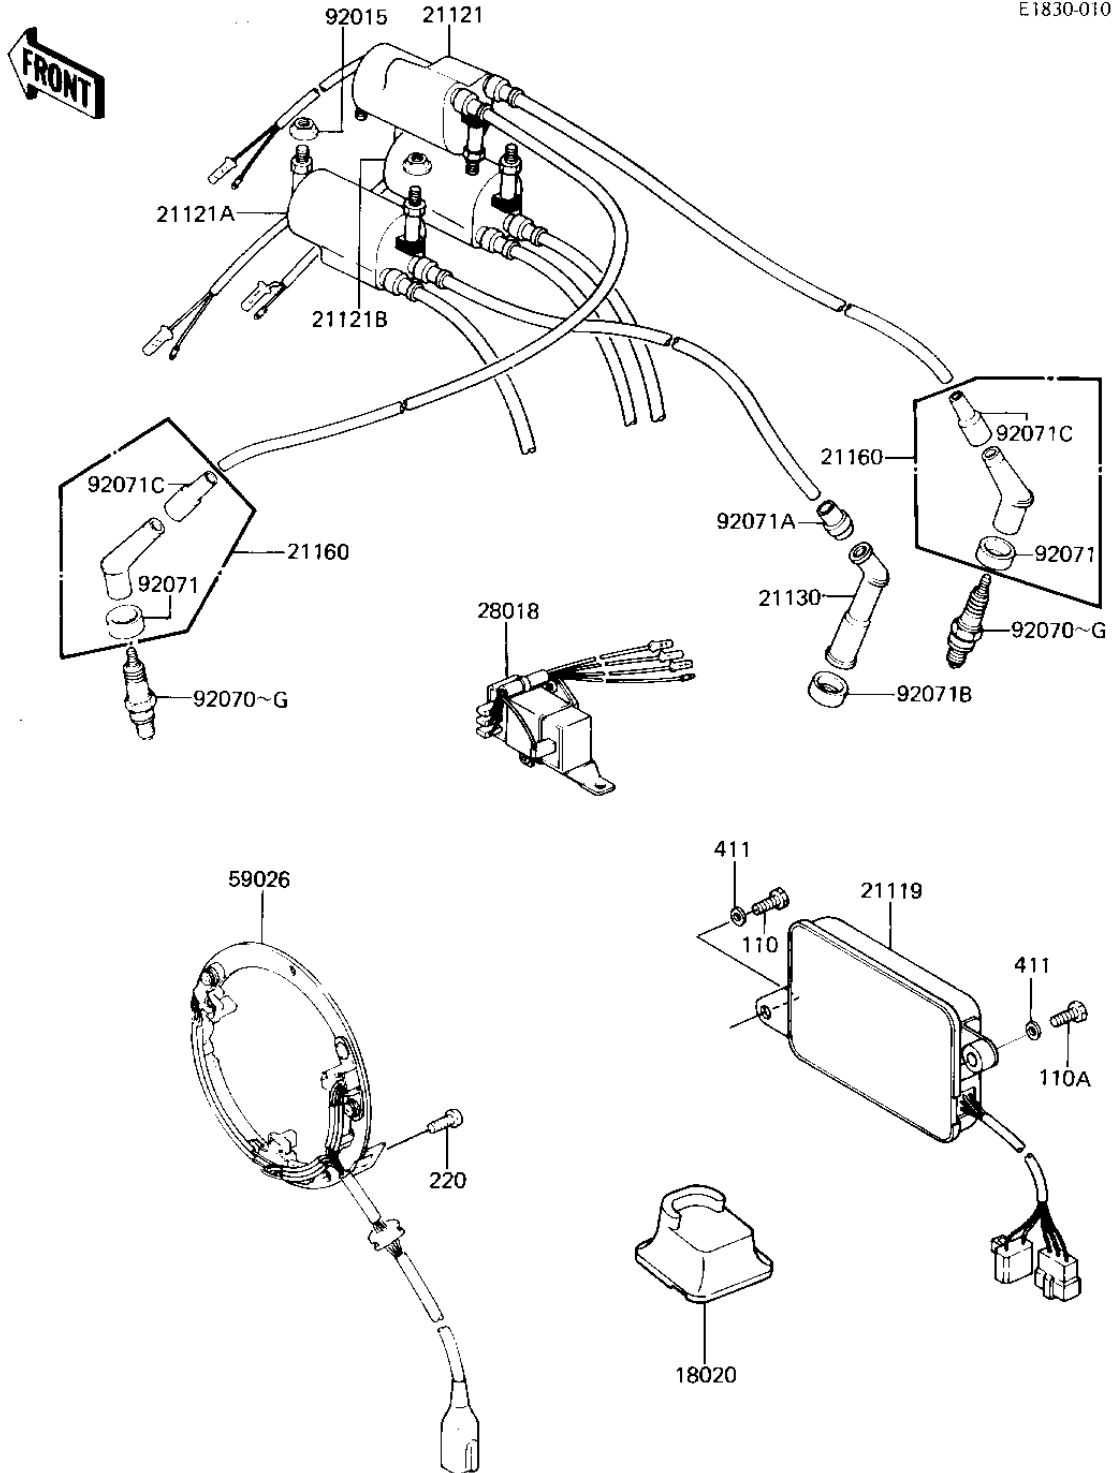

1982 KZ1300-A4 PARTS DIAGRAM

IGNITION

E1830-0103

1982 KZ1300-A4 PARTS LIST

IGNITION

ITEM NAME	PART NUMBER	QUANTITY
BAFFLE (Ref # 18020)	18020-1053	1
IGNITER (Ref # 21119)	21119-1038	1
COIL,IGNITION,#1.6 (Ref # 21121)	21121-1017	1
COIL,IGNITION,#2.5 (Ref # 21121A)	21121-1018	1
COIL,IGNITION,#3.4 (Ref # 21121B)	21121-1019	1
CAP-SPARK PLUG (Ref # 21130)	21130-1010	4
CAP SPARK PLUG (Ref # 21160)	21160-1014	2
RESISTOR,IGNITIN,COIL (Ref # 28018)	28018-1014	1
COIL-PULSING (Ref # 59026)	59026-1015	1
NUT-6MM (Ref # 92015)	92015-1078	6
SPARK PLUG BP6ES (Ref # 92070)	BP6ES	6
SPARK PLUG BPR6ES (Ref # 92070A)	BPR6ES	6
SPARK PLUG BP7ES (Ref # 92070B)	BP7ES	AR
SPARK PLUG BPR7ES (Ref # 92070C)	BPR7ES	AR
GROMMET-PLUG CAP,A (Ref # 92071)	21131-004	2
GROMMET,HIGH TENSION (Ref # 92071A)	21131-005	4
GROMMET,PLUG CAP (Ref # 92071B)	21131-006	4
GROMMET,SPARK PLG CAP (Ref # 92071C)	21132-005	2
BOLT,6X10 (Ref # 110)	112G0610	1
BOLT 6X22 (Ref # 110A)	112B0622	1
SCREW PAN HEAD 6X12 (Ref # 220)	220B0612	3
WASHER PLAIN 6MM (Ref # 411)	411B0600	2