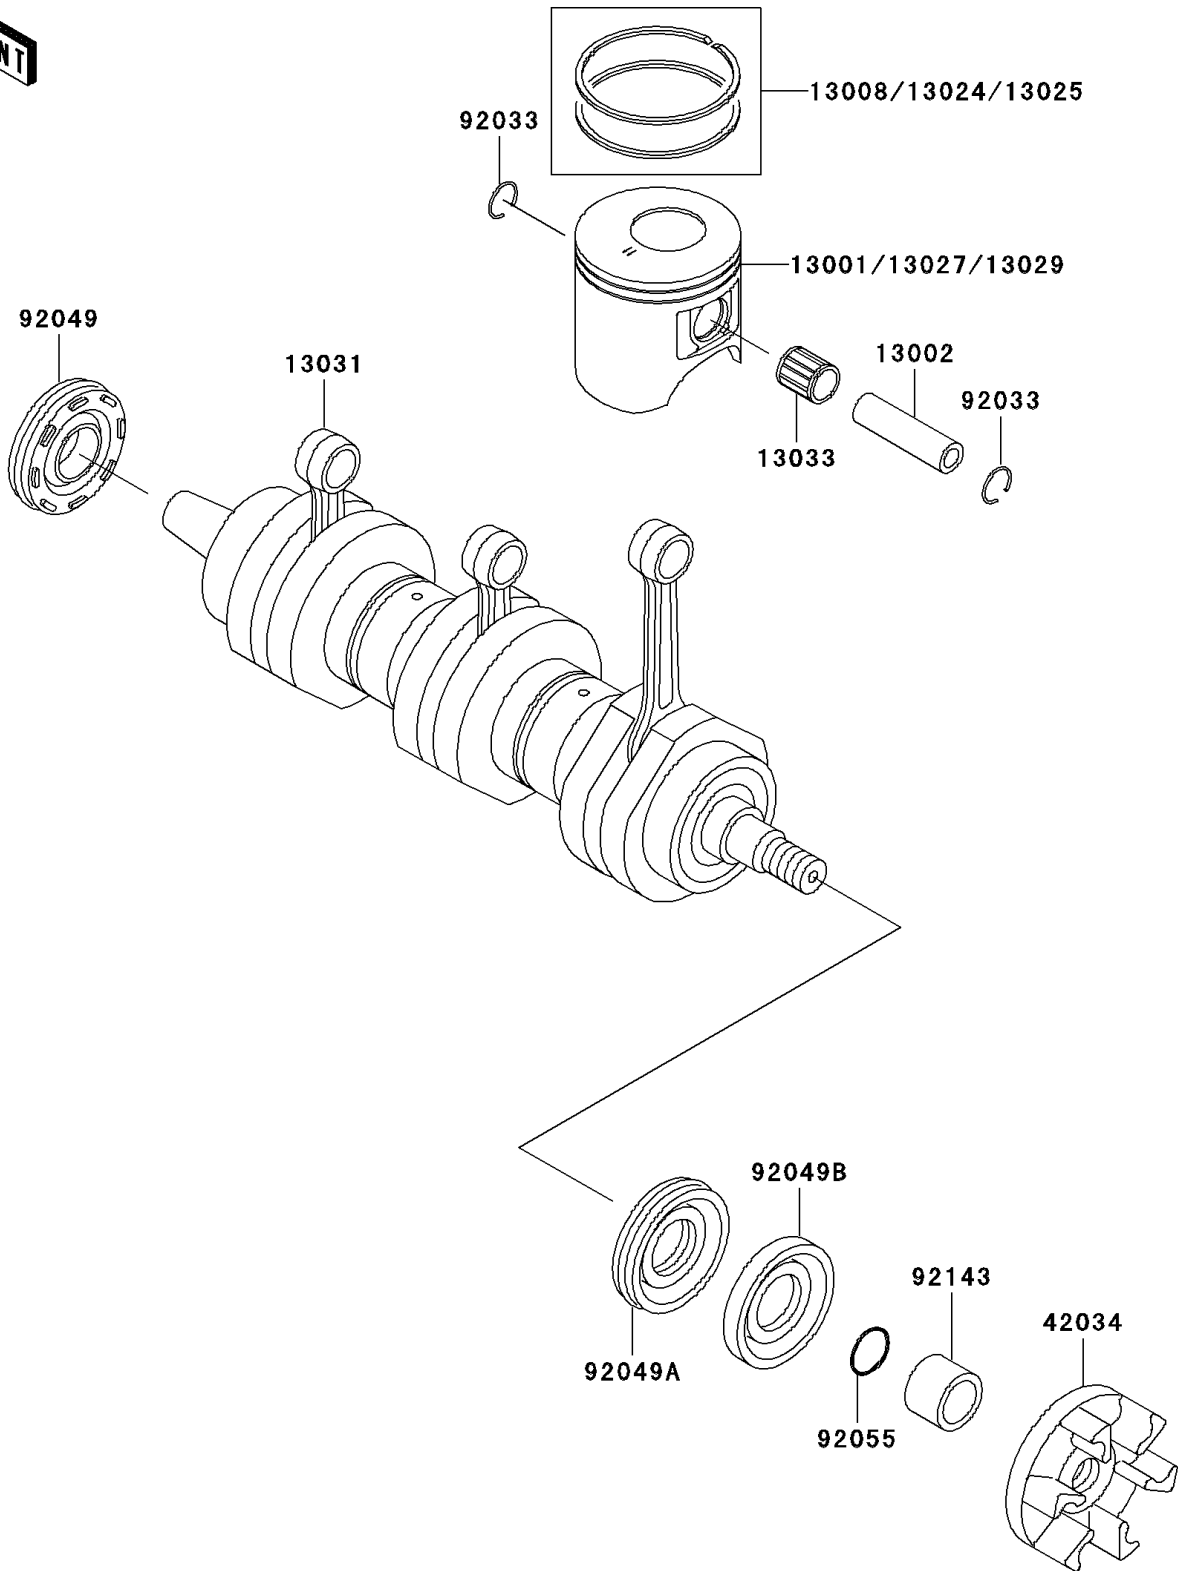

2003 Ultra 130 PARTS DIAGRAM

Crankshaft/Piston(s)

E1320

2003 Ultra 130 PARTS LIST

Crankshaft/Piston(s)

ITEM NAME	PART NUMBER	QUANTITY
PISTON-ENGINE,STD (Ref # 13001)	13001-3734	3
PIN-PISTON (Ref # 13002)	13002-3708	3
RING-SET-PISTON,STD (Ref # 13008)	13008-3708	3
RING-SET-PISTON LL,O/S 1.00 (Ref # 13024)	13024-3706	AR
RING-SET-PISTON L,O/S 0.50 (Ref # 13025)	13025-3706	AR
PISTON-ENGINE LL,O/S 1.00 (Ref # 13027)	13027-3717	AR
PISTON-ENGINE L,O/S 0.50 (Ref # 13029)	13029-3717	AR
CRANKSHAFT-COMP (Ref # 13031)	13031-3731	1
BEARING-SMALL END (Ref # 13033)	13033-3703	3
COUPLING (Ref # 42034)	42034-3709	1
RING-SNAP (Ref # 92033)	92033-3721	6
SEAL-OIL,FWJ7307210ZS (Ref # 92049)	92049-3713	1
SEAL-OIL (Ref # 92049A)	92049-3715	1
SEAL-OIL (Ref # 92049B)	92049-3716	1
RING-O,20.8X2.4 (Ref # 92055)	92055-3740	1
COLLAR (Ref # 92143)	92143-3745	1