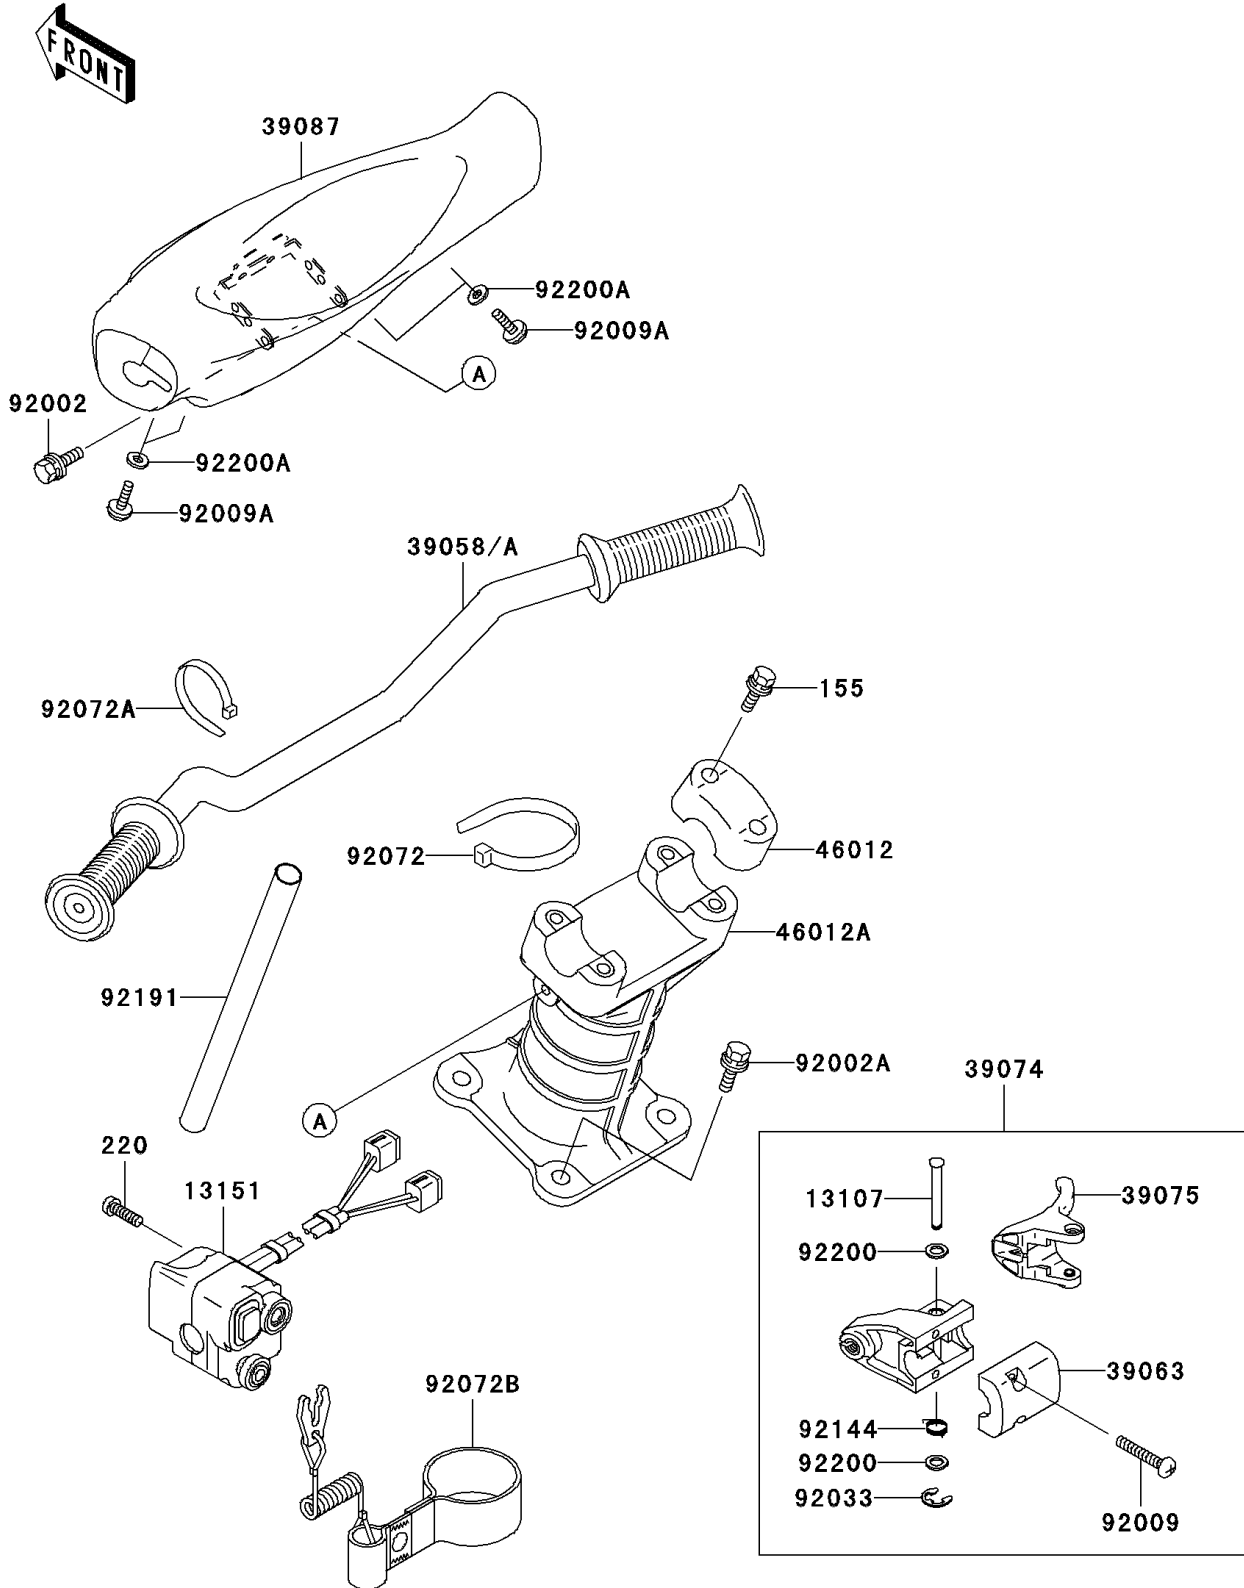

2003 1100 ZXi PARTS DIAGRAM

Handlebar

F3172

2003 1100 ZXi PARTS LIST

Handlebar

ITEM NAME	PART NUMBER	QUANTITY
BOLT-WSP-SMALL,8X35 (Ref # 155)	155R0835	4
SCREW-PAN-CROS,5X30 (Ref # 220)	220R0530	3
SHAFT (Ref # 13107)	13107-3740	1
SWITCH-COMP,STOP&START&TRIM (Ref # 13151)	13151-3737	1
HANDLE-COMP,F.BLACK (Ref # 39058A)	39058-3742-6Z	1
HOUSING-CONTROL (Ref # 39063)	39063-3722	1
LEVER-ASSY-THROTTLE (Ref # 39074)	39074-3725	1
LEVER-THROTTLE (Ref # 39075)	39075-3714	1
PAD-HANDLE,BLACK (Ref # 39087)	39087-3726-MA	1
HOLDER-HANDLE,UPP (Ref # 46012)	46012-3720	2
HOLDER-HANDLE,LWR (Ref # 46012A)	46012-3724	1
BOLT,6X12 (Ref # 92002)	92002-3763	2
BOLT,8X25 (Ref # 92002A)	92002-3774	4
SCREW,6X30 (Ref # 92009)	92009-3837	2
SCREW,4X12 (Ref # 92009A)	92009-3843	4
RING-SNAP (Ref # 92033)	92033-3723	1
BAND,L=292.1 (Ref # 92072)	92072-3509	1
BAND,L=201 (Ref # 92072A)	92072-3778	1
BAND,TETHER SWITCH (Ref # 92072B)	92072-3784	1
SPRING (Ref # 92144)	92144-3749	1
TUBE,22X24X165 (Ref # 92191)	92191-3861	1
WASHER (Ref # 92200)	92200-3738	2
WASHER,4.3X9.7X0.8 (Ref # 92200A)	92200-3764	4