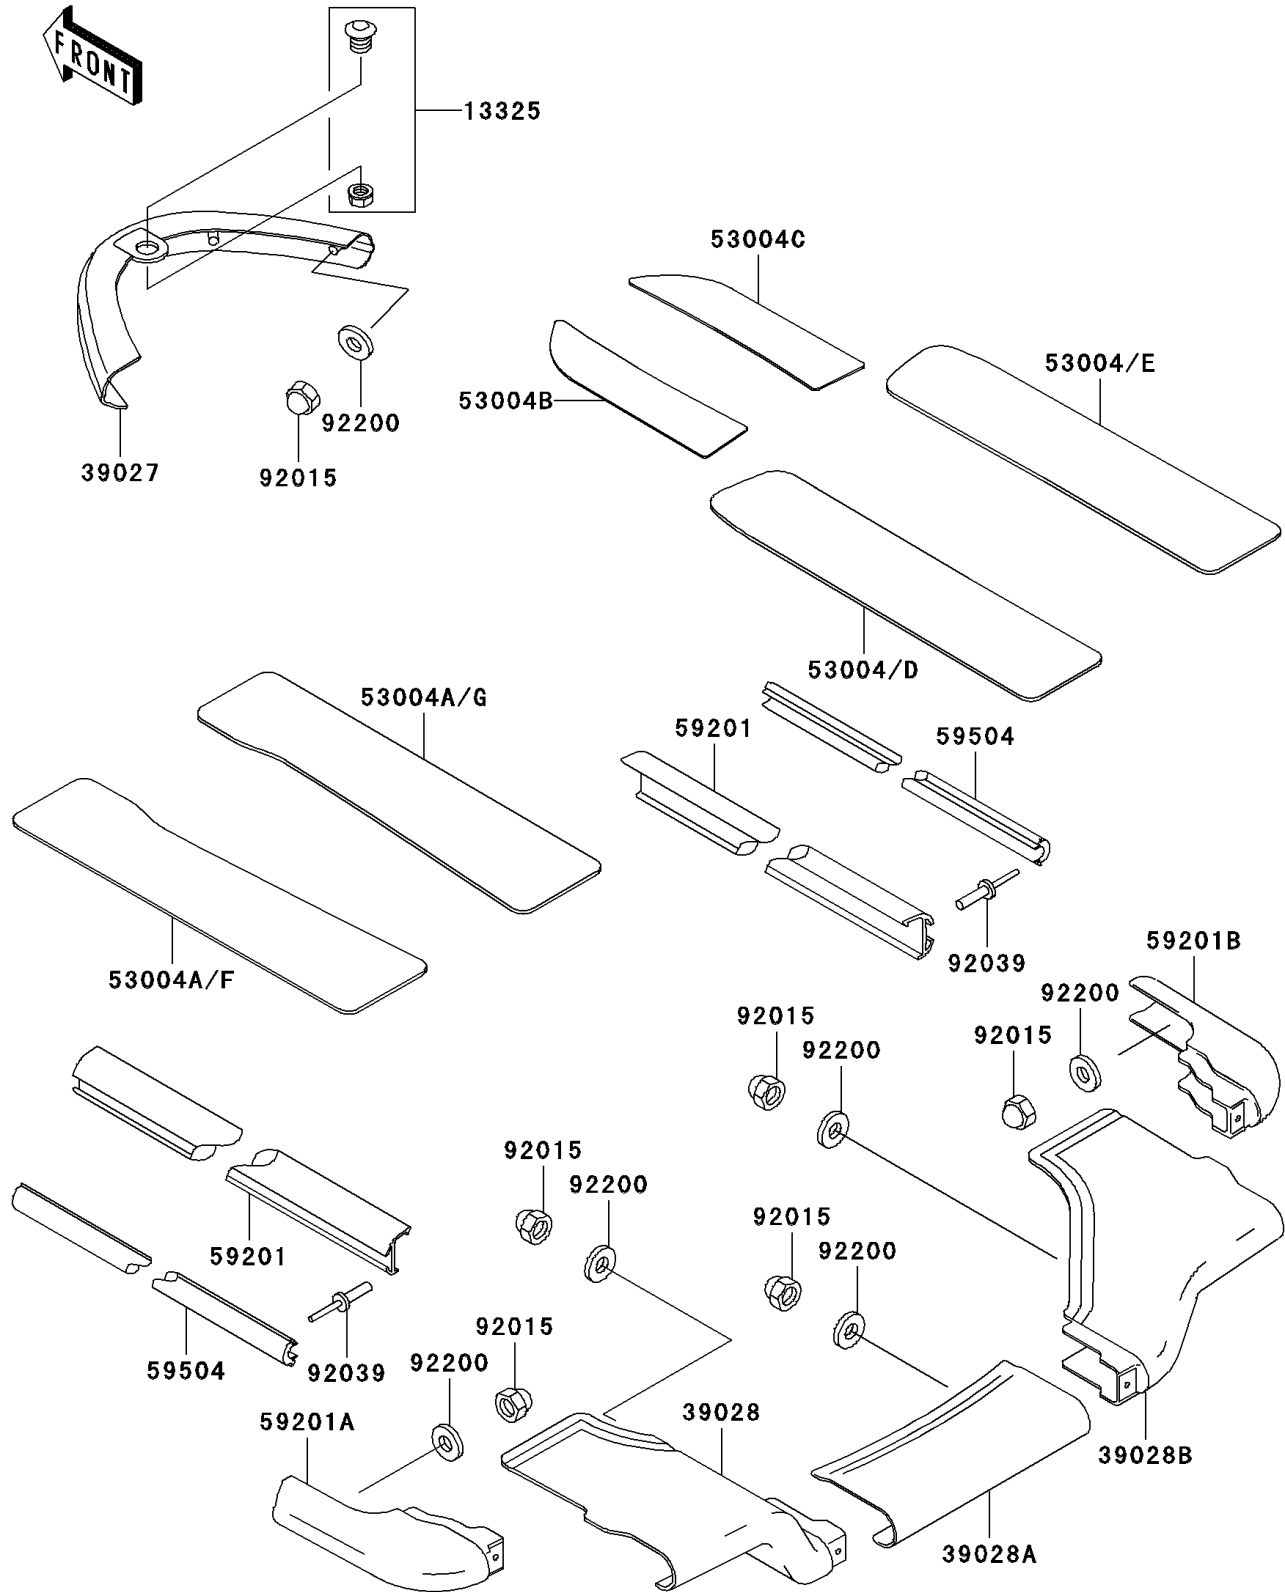

2003 1100 ZXi PARTS DIAGRAM

Pads

F3147

2003 1100 ZXi PARTS LIST

Pads

ITEM NAME	PART NUMBER	QUANTITY
BUSHING-ASSY,BLACK (Ref # 13325)	13325-3703	1
BUMPER-FRONT,F.BLACK (Ref # 39027)	39027-3729-6Z	1
BUMPER-REAR,LH,F.BLACK (Ref # 39028)	39028-3730-6Z	1
BUMPER-REAR,CNT,F.BLACK (Ref # 39028A)	39028-3731-6Z	1
BUMPER-REAR,RH,F.BLACK (Ref # 39028B)	39028-3732-6Z	1
MAT,FOOT BOARD,LH,S.GRAY (Ref # 53004B)	53004-3757-RG	1
MAT,FOOT BOARD,RH,S.GRAY (Ref # 53004C)	53004-3758-RG	1
MAT,FLOOR,FR,LH (Ref # 53004D)	53004-3872	1
MAT,FLOOR,FR,RH (Ref # 53004E)	53004-3873	1
MAT,FLOOR,RR,LH (Ref # 53004F)	53004-3874	1
MAT,FLOOR,RR,RH (Ref # 53004G)	53004-3875	1
BUMPER,SIDE,F.BLACK (Ref # 59201)	59201-3753-6Z	2
BUMPER,CORNER,LH,F.BLACK (Ref # 59201A)	59201-3764-6Z	1
BUMPER,CORNER,RH,F.BLACK (Ref # 59201B)	59201-3765-6Z	1
INSERT-BOAT FENDER,F.BLACK (Ref # 59504)	59504-3722-6Z	2
NUT,CAP,5MM (Ref # 92015)	92015-3802	15
RIVET (Ref # 92039)	92039-3747	24
WASHER,5.9X16X1.5 (Ref # 92200)	92200-3714	15