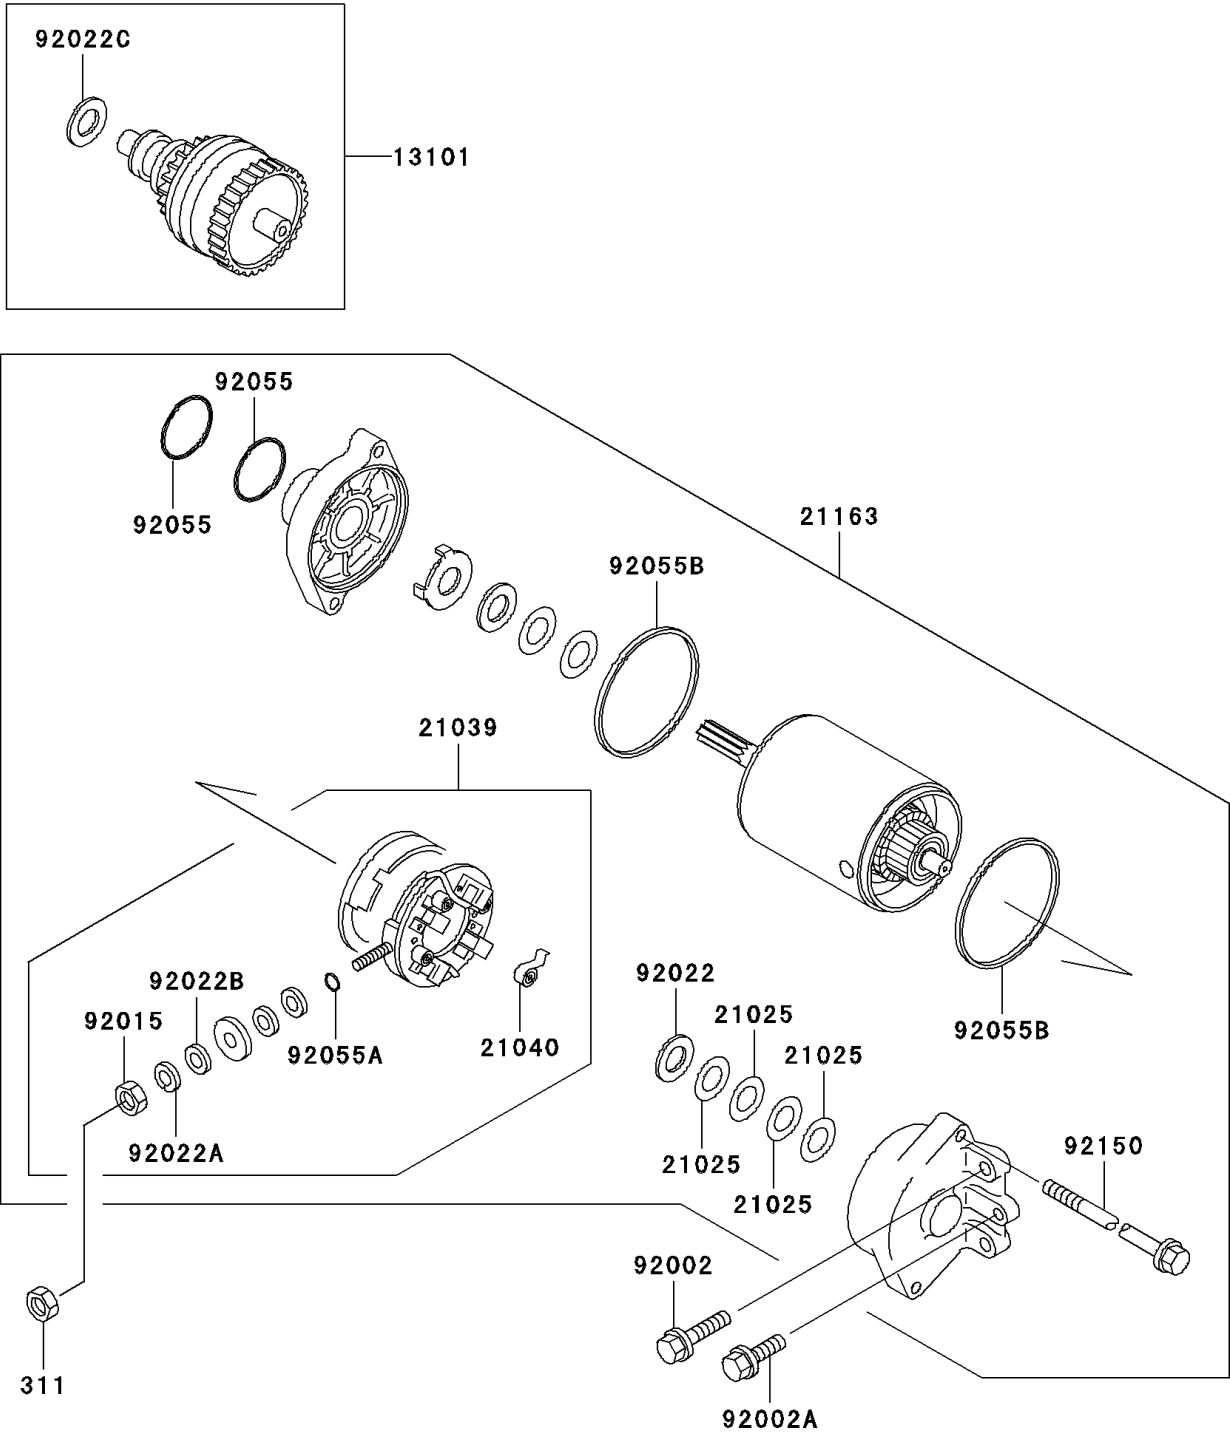

# 2003 1100 ZXi PARTS DIAGRAM

Starter Motor

E1840

## 2003 1100 ZXi PARTS LIST

### Starter Motor

ITEM NAME	PART NUMBER	QUANTITY
NUT-HEX,6MM (Ref # 311)	311R0600	1
GEAR-ASSY (Ref # 13101)	13101-3708	1
WASHER,9.1X18X0.2 (Ref # 21025)	21025-011	4
BRUSH,CARBON (Ref # 21039)	21039-3703	1
SPRING-BRUSH (Ref # 21040)	21040-1055	4
STARTER-ELECTRIC (Ref # 21163)	21163-3714	1
BOLT,6X25 (Ref # 92002)	92002-3714	2
BOLT,6X12 (Ref # 92002A)	92002-3763	1
NUT,6MM (Ref # 92015)	92015-3710	1
WASHER,9.1X18X0.8 (Ref # 92022)	92022-1132	1
WASHER,6MM (Ref # 92022A)	92022-3711	1
WASHER,6MM (Ref # 92022B)	92022-3713	1
WASHER,12X24X1.0 (Ref # 92022C)	92022-3731	1
RING-O (Ref # 92055)	92055-1276	2
RING-O,4.5X2.0 (Ref # 92055A)	92055-1370	1
RING-O,STARTER MOTOR (Ref # 92055B)	92055-1381	2
BOLT (Ref # 92150)	92150-3772	2