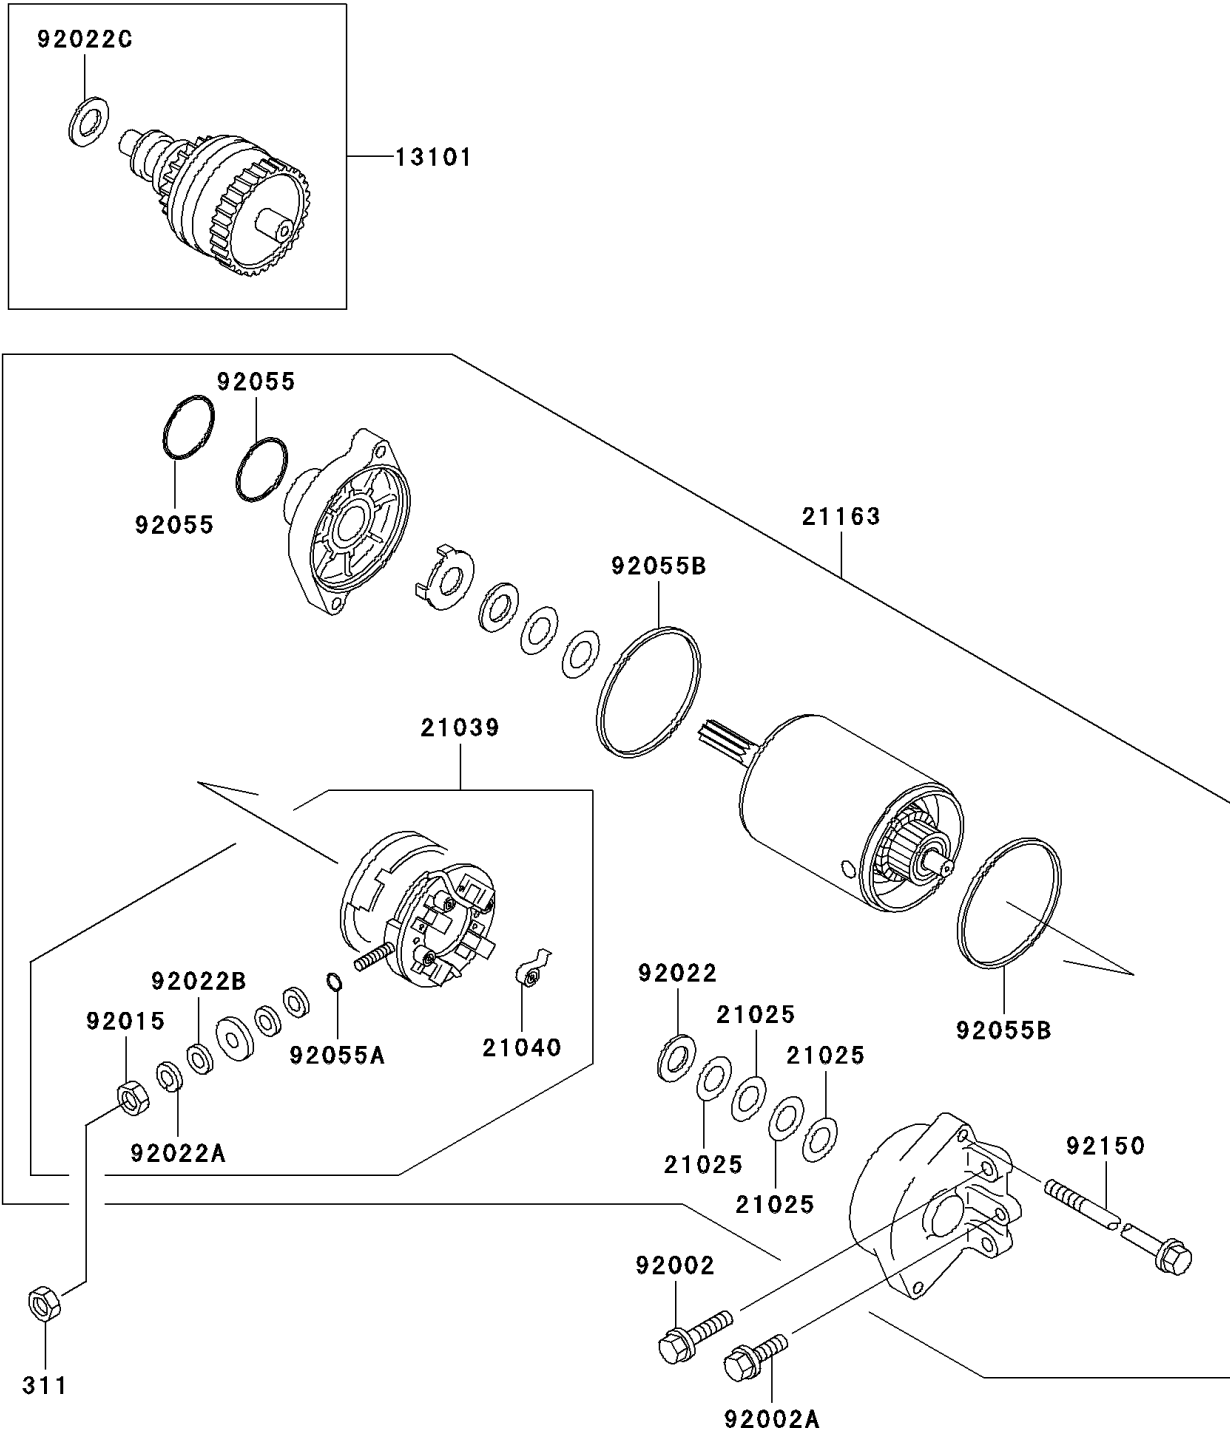

## PARTS DIAGRAM

### Starter Motor

E1840

## PARTS LIST

### Starter Motor

ITEM NAME	PART NUMBER	QUANTITY
NUT-HEX,6MM (Ref # 311)	311R0600	1
GEAR-ASSY (Ref # 13101)	13101-3708	1
WASHER,9.1X18X0.2 (Ref # 21025)	21025-011	4
BRUSH,CARBON (Ref # 21039)	21039-3703	1
SPRING-BRUSH (Ref # 21040)	21040-1055	4
STARTER-ELECTRIC (Ref # 21163)	21163-3714	1
BOLT,6X25 (Ref # 92002)	92002-3714	2
BOLT,6X12 (Ref # 92002A)	92002-3763	1
NUT,6MM (Ref # 92015)	92015-3710	1
WASHER,9.1X18X0.8 (Ref # 92022)	92022-1132	1
WASHER,6MM (Ref # 92022A)	92022-3711	1
WASHER,6MM (Ref # 92022B)	92022-3713	1
WASHER,12X24X1.0 (Ref # 92022C)	92022-3731	1
RING-O (Ref # 92055)	92055-1276	2
RING-O,4.5X2.0 (Ref # 92055A)	92055-1370	1
RING-O,STARTER MOTOR (Ref # 92055B)	92055-1381	2
BOLT (Ref # 92150)	92150-3772	2