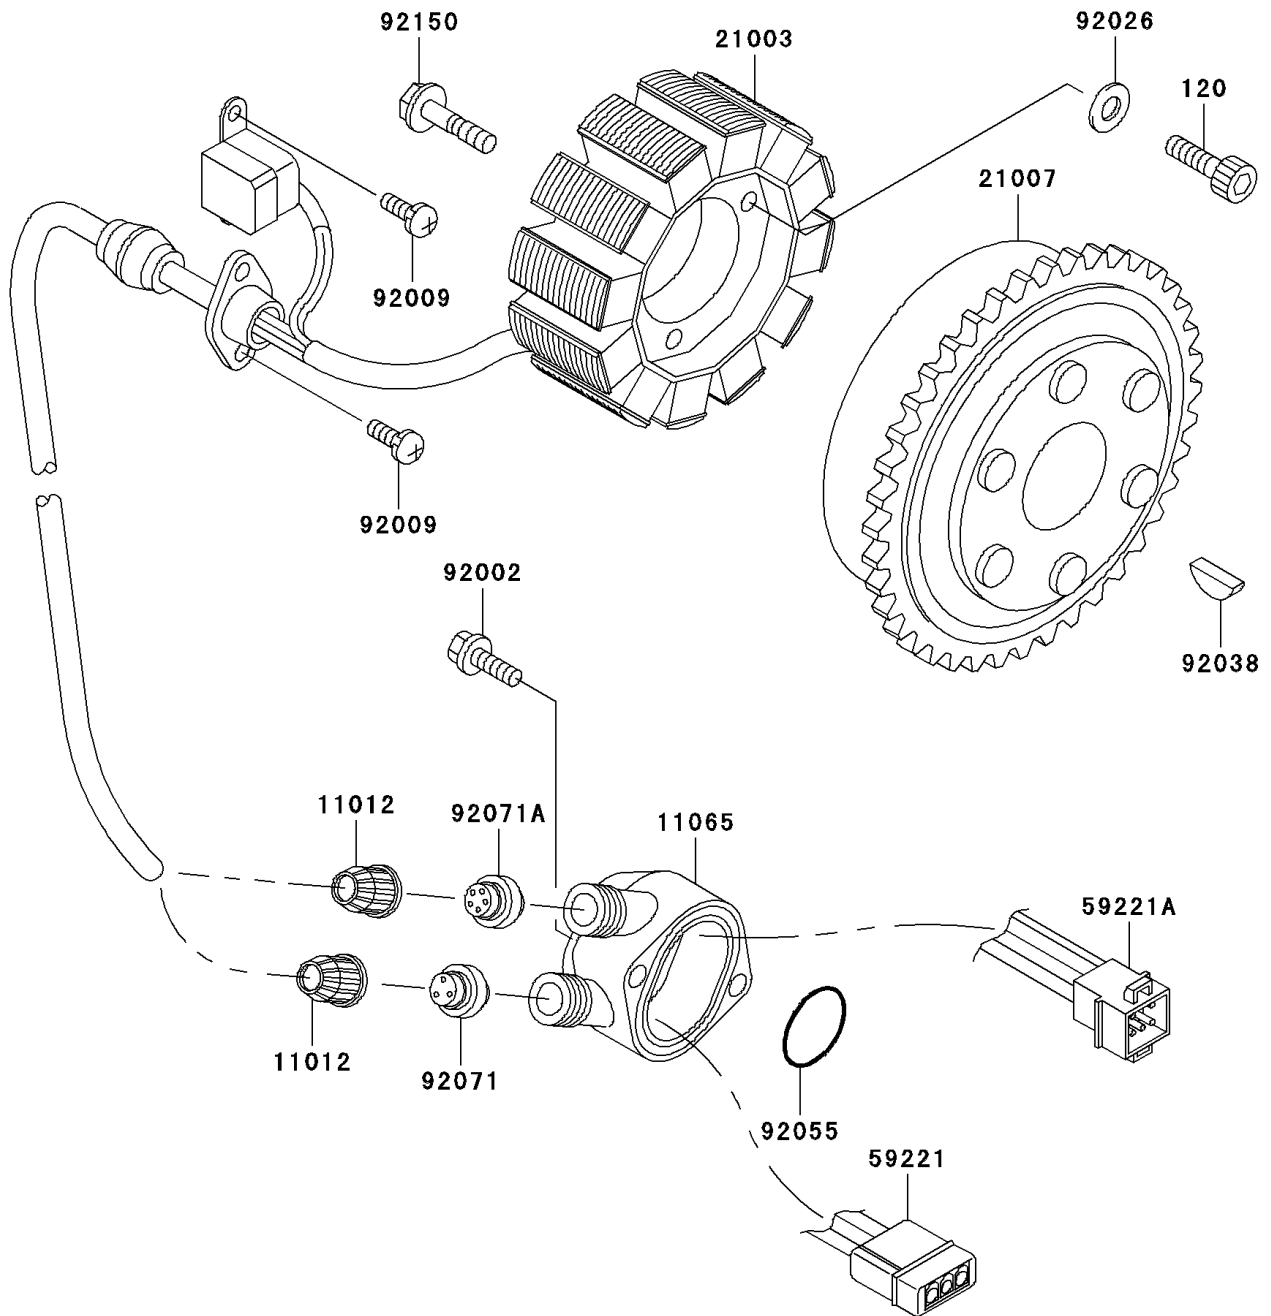

2003 1100 ZXi PARTS DIAGRAM

Generator

E1810

2003 1100 ZXi PARTS LIST

Generator

ITEM NAME	PART NUMBER	QUANTITY
BOLT-SOCKET,6X30 (Ref # 120)	120P0630	3
CAP (Ref # 11012)	11012-3005	2
CAP,ELECTRIC CASE (Ref # 11065)	11065-3713	1
STATOR (Ref # 21003)	21003-3730	1
ROTOR,MAGNETO (Ref # 21007)	21007-3722	1
CONNECTOR-CORD (Ref # 59221)	59221-3703	1
CONNECTOR-CORD (Ref # 59221A)	59221-506	1
BOLT,6X35 (Ref # 92002)	92002-3715	2
SCREW,5X12 (Ref # 92009)	92009-1296	4
SPACER,6.3X12X1.0 (Ref # 92026)	92026-094	3
KEY,WOODRUFF (Ref # 92038)	92038-001	1
RING-O (Ref # 92055)	92055-3706	1
GROMMET (Ref # 92071)	92071-3784	1
GROMMET (Ref # 92071A)	92071-3804	1
BOLT (Ref # 92150)	92150-3843	1