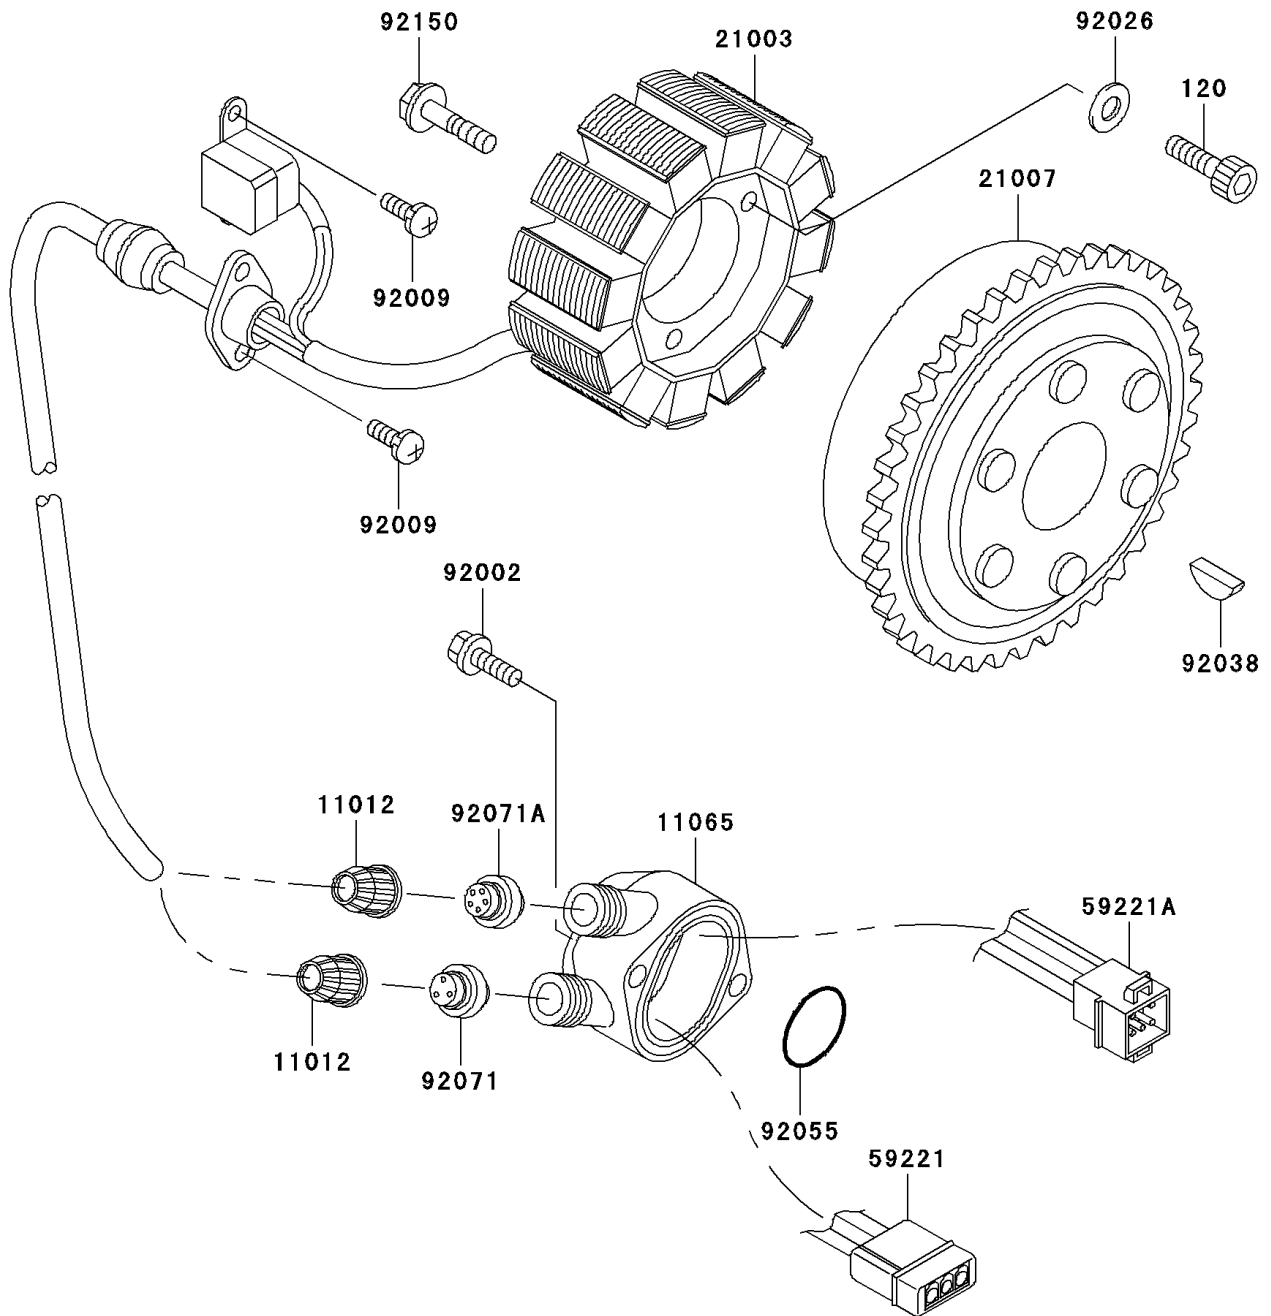

2001 1100 Zxi PARTS DIAGRAM

Generator

E1810

2001 1100 Zxi PARTS LIST

Generator

ITEM NAME	PART NUMBER	QUANTITY
BOLT-SOCKET,6X30 (Ref # 120)	120P0630	3
CAP (Ref # 11012)	11012-3005	2
CAP,ELECTRIC CASE (Ref # 11065)	11065-3713	1
STATOR (Ref # 21003)	21003-3730	1
ROTOR,MAGNETO (Ref # 21007)	21007-3722	1
CONNECTOR-CORD (Ref # 59221)	59221-3703	1
CONNECTOR-CORD (Ref # 59221A)	59221-506	1
BOLT,6X35 (Ref # 92002)	92002-3715	2
SCREW,5X12 (Ref # 92009)	92009-1296	4
SPACER,6.3X12X1.0 (Ref # 92026)	92026-094	3
KEY,WOODRUFF (Ref # 92038)	92038-001	1
RING-O (Ref # 92055)	92055-3706	1
GROMMET (Ref # 92071)	92071-3784	1
GROMMET (Ref # 92071A)	92071-3804	1
BOLT (Ref # 92150)	92150-3843	1