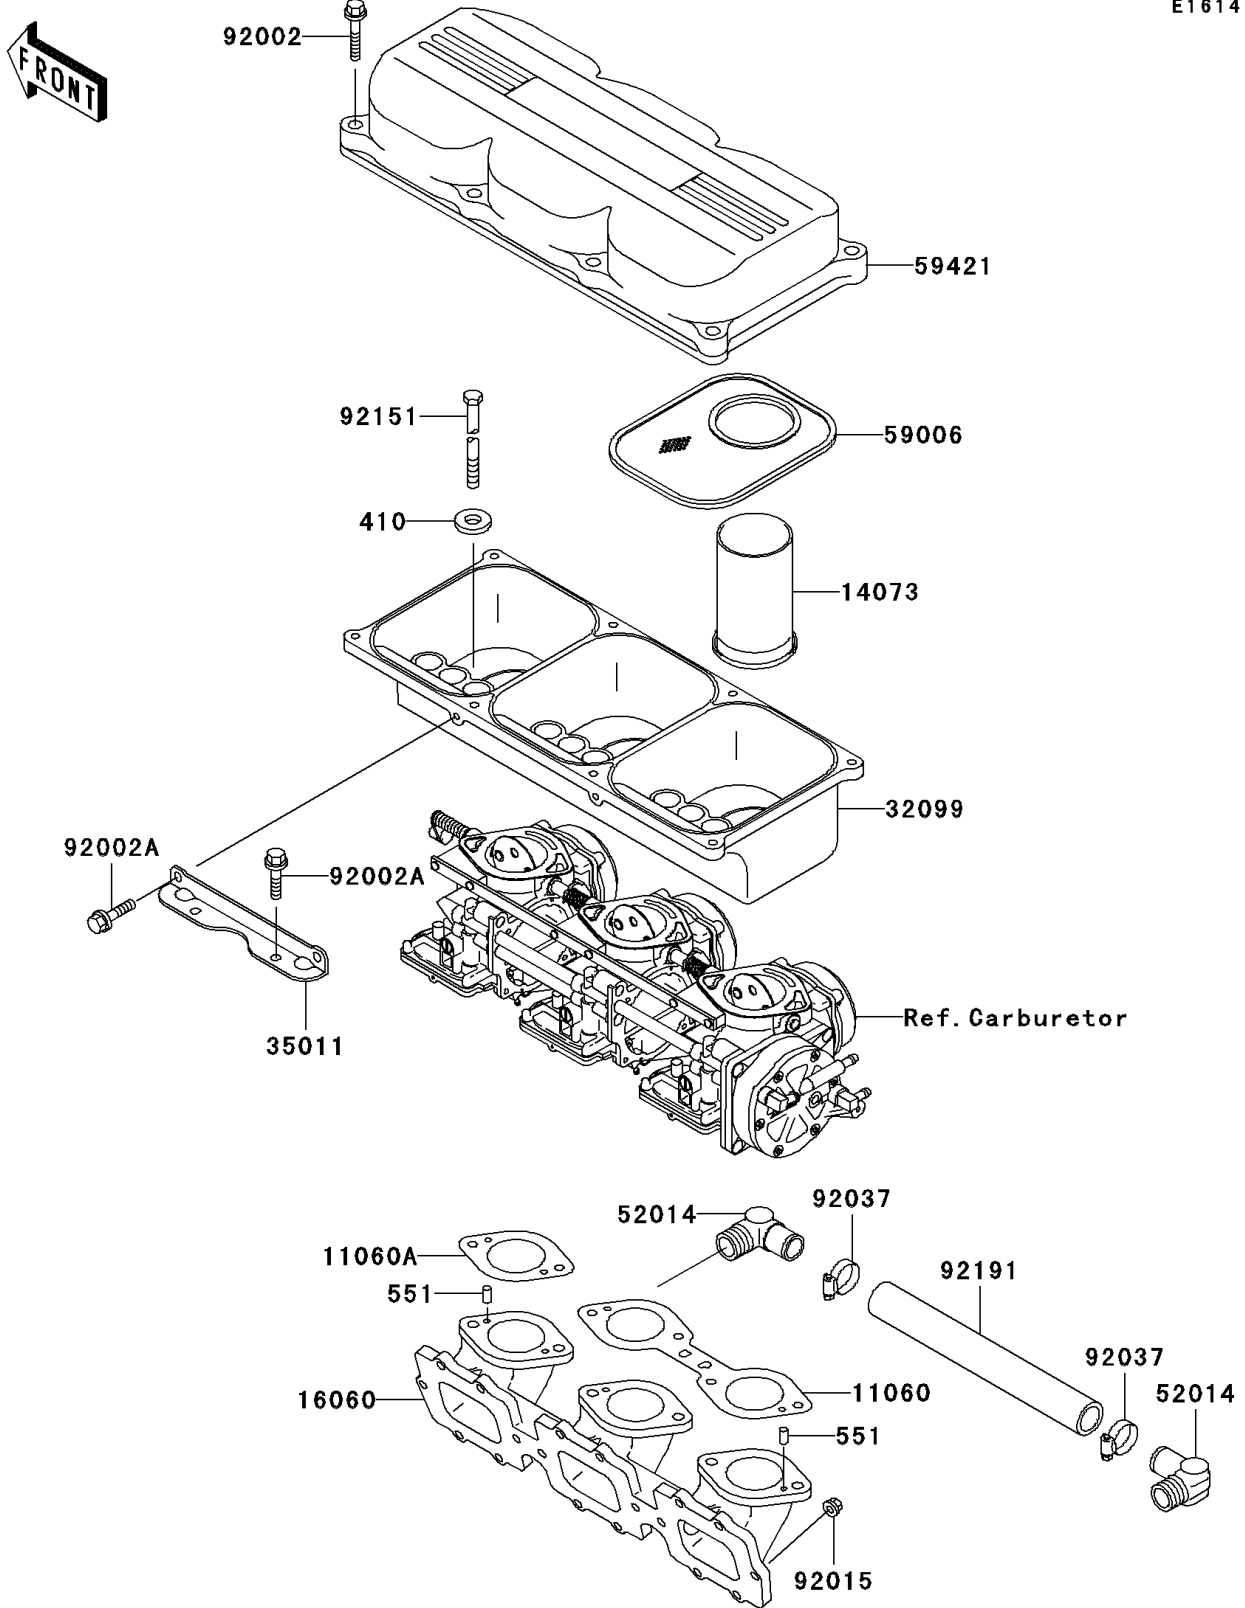

2003 1100 ZXi PARTS DIAGRAM

Flame Arrester

E1614

2003 1100 ZXi PARTS LIST

Flame Arrester

ITEM NAME	PART NUMBER	QUANTITY
WASHER-PLAIN-SMALL,6MM (Ref # 410)	410S0600	6
PIN-DOWEL (Ref # 551)	551R0408	4
GASKET,CARBURETOR (Ref # 11060)	11060-3775	1
GASKET (Ref # 11060A)	11060-3776	1
DUCT (Ref # 14073)	14073-3772	3
PIPE-INTAKE (Ref # 16060)	16060-3709	1
CASE (Ref # 32099)	32099-3830	1
STAY (Ref # 35011)	35011-3707	1
ELBOW (Ref # 52014)	52014-3712	2
ARRESTER-FLAME (Ref # 59006)	59006-3713	3
COVER-INTAKE (Ref # 59421)	59421-3724	1
BOLT,6X30 (Ref # 92002)	92002-3726	8
BOLT,6X16 (Ref # 92002A)	92002-3728	4
NUT,6MM (Ref # 92015)	92015-3767	18
CLAMP,COOLING HOSE (Ref # 92037)	92037-1589	2
BOLT,SOCKET,6X130 (Ref # 92151)	92151-3725	6
TUBE (Ref # 92191)	92191-3778	1